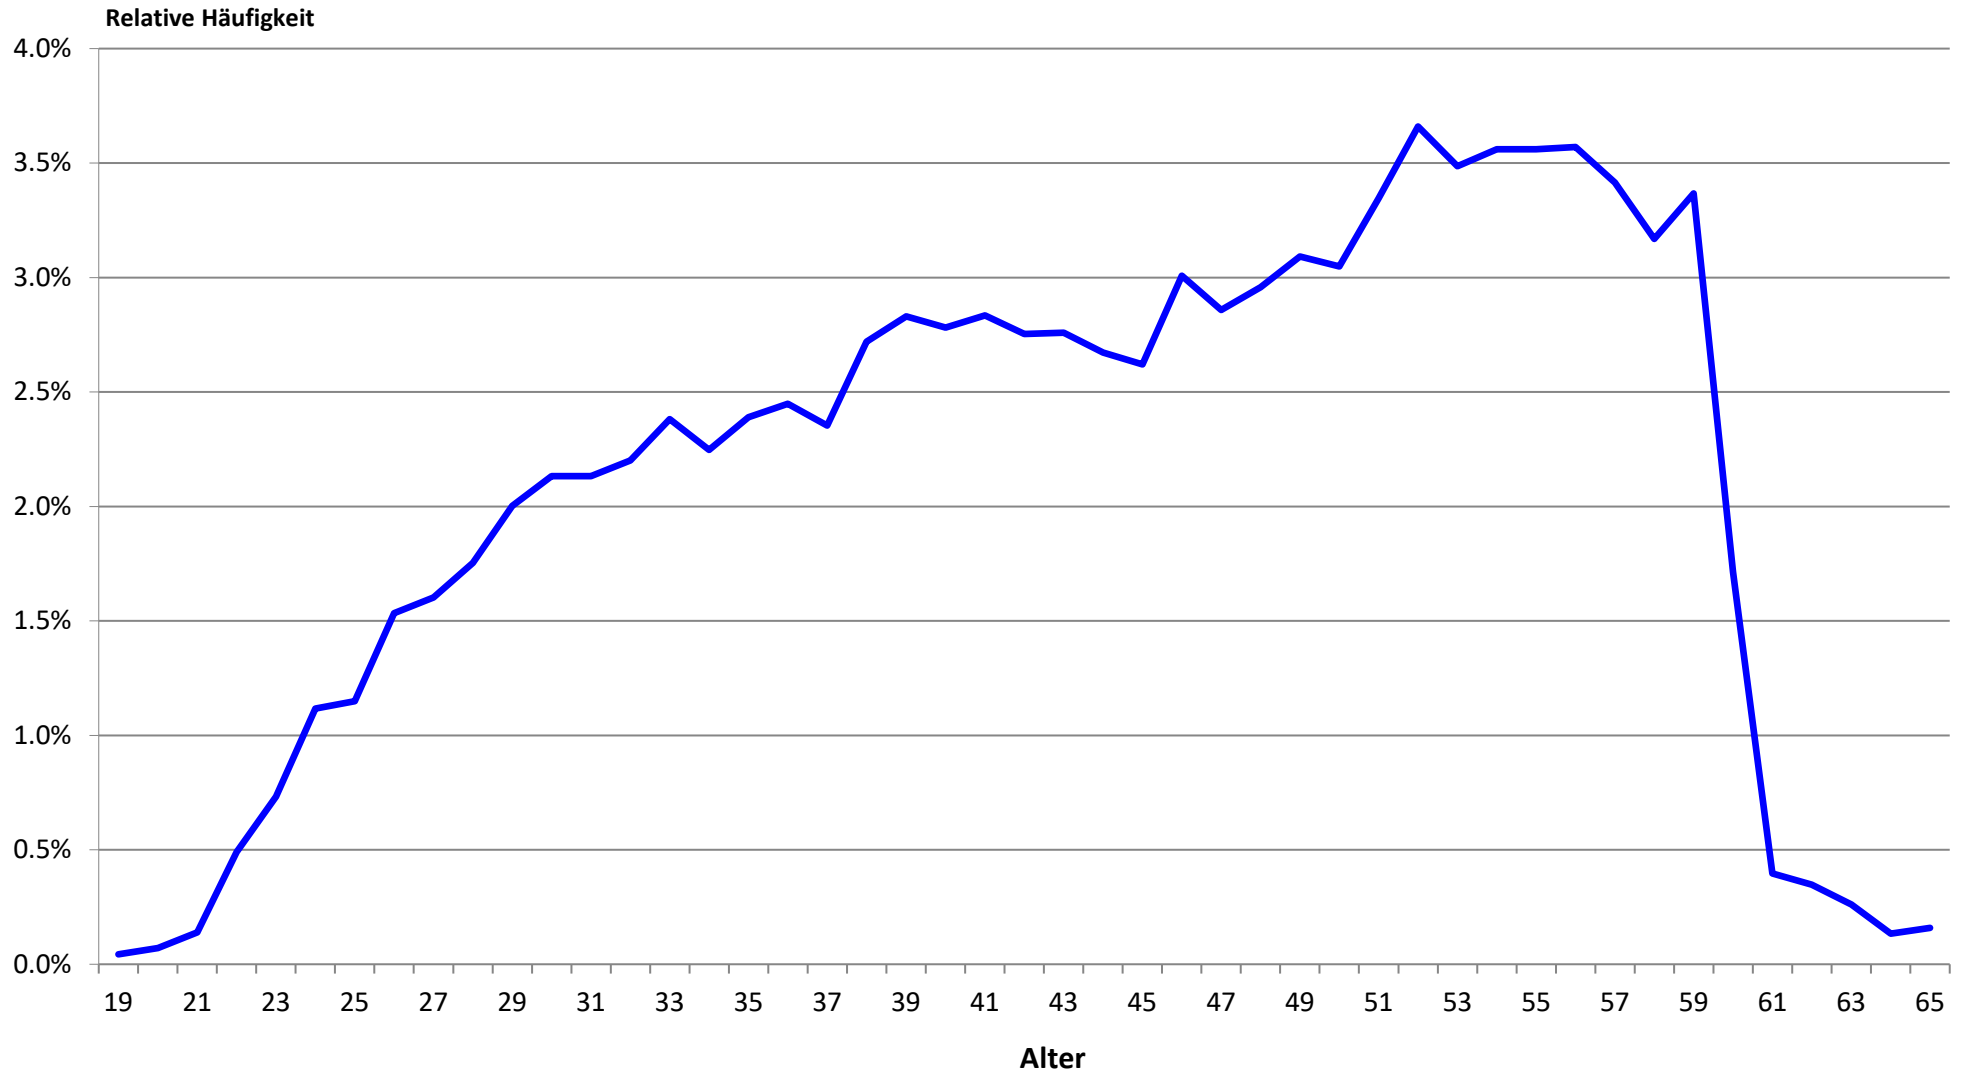

G8 Altersstruktur des Baustellenpersonals 2020

Ende Juli, Festangestellte, ohne Lehrlinge
Quelle: Schweizerischer Baumeisterverband