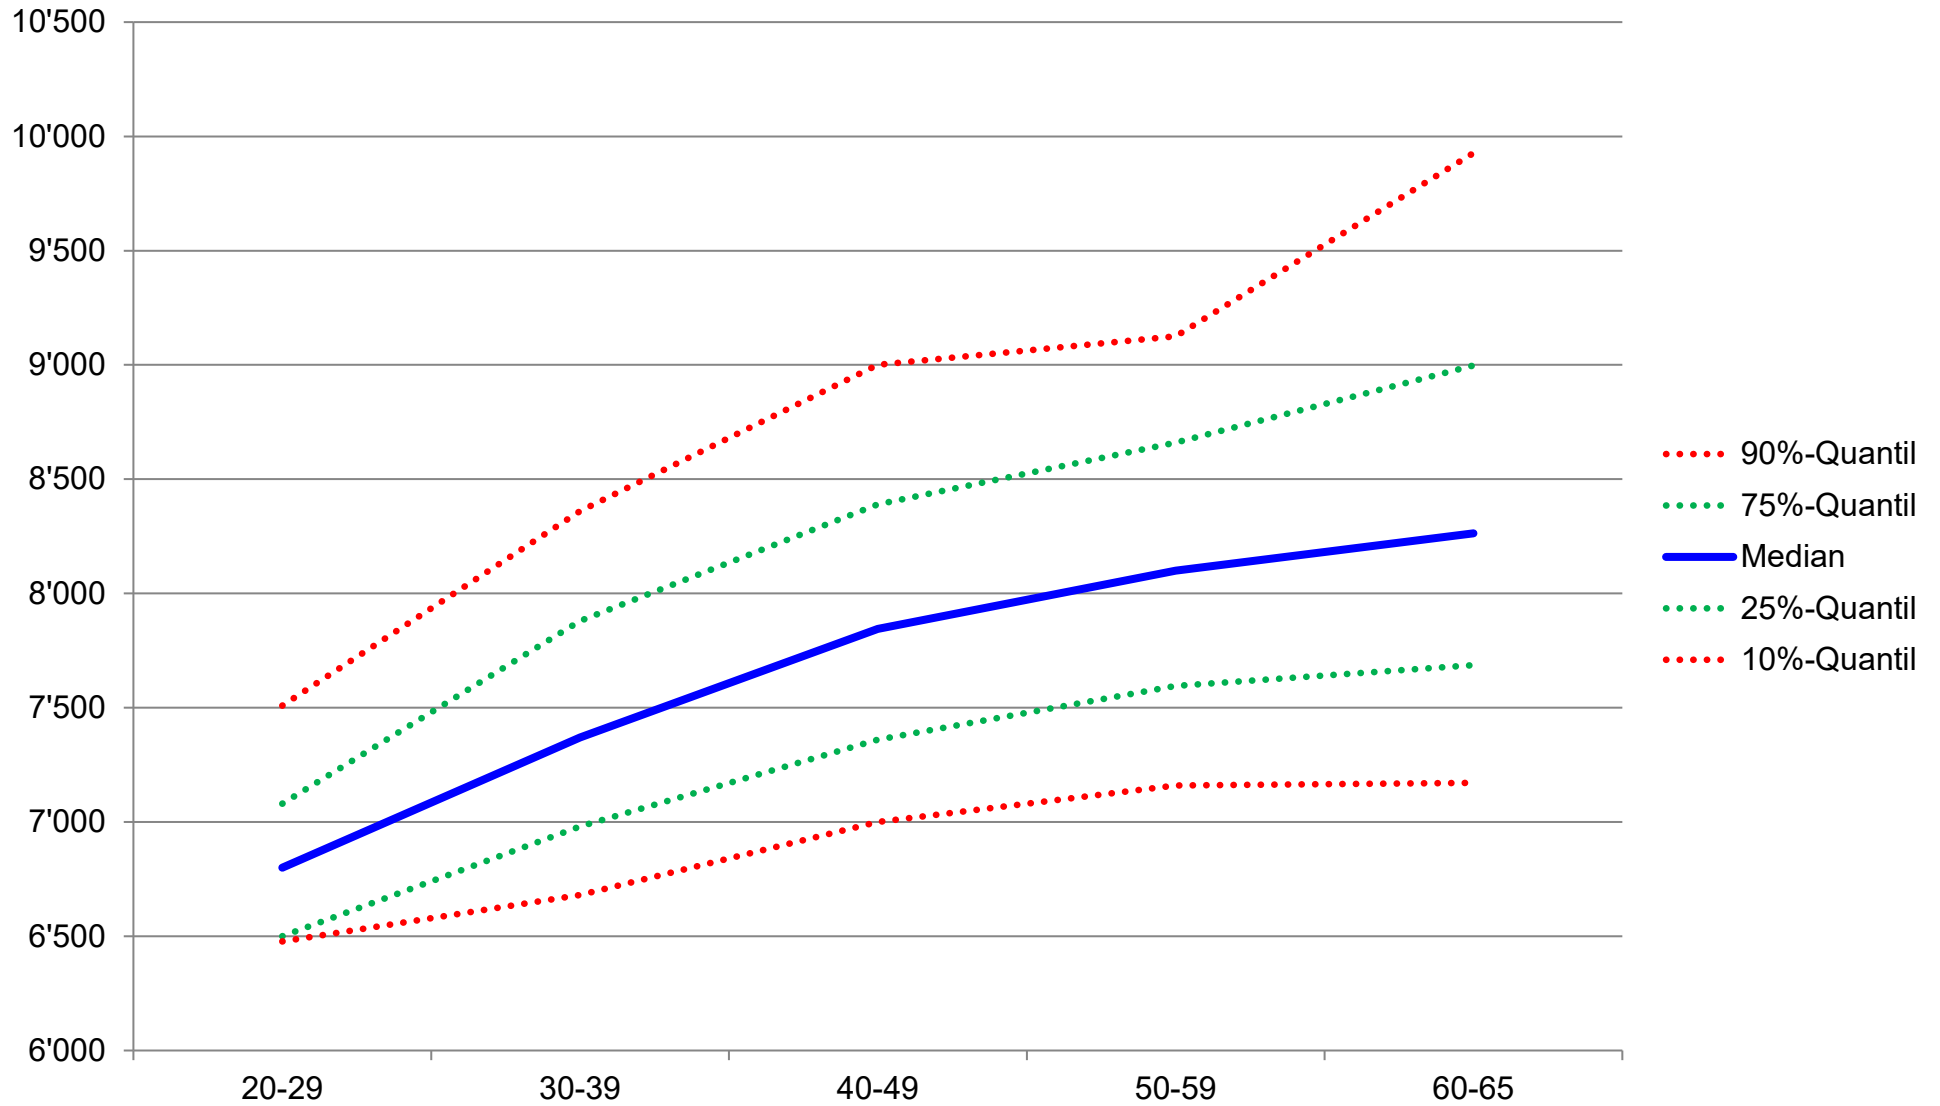

Monatslöhne Poliere nach Altersgruppe

Quelle: Schweizerischer Baumeisterverband