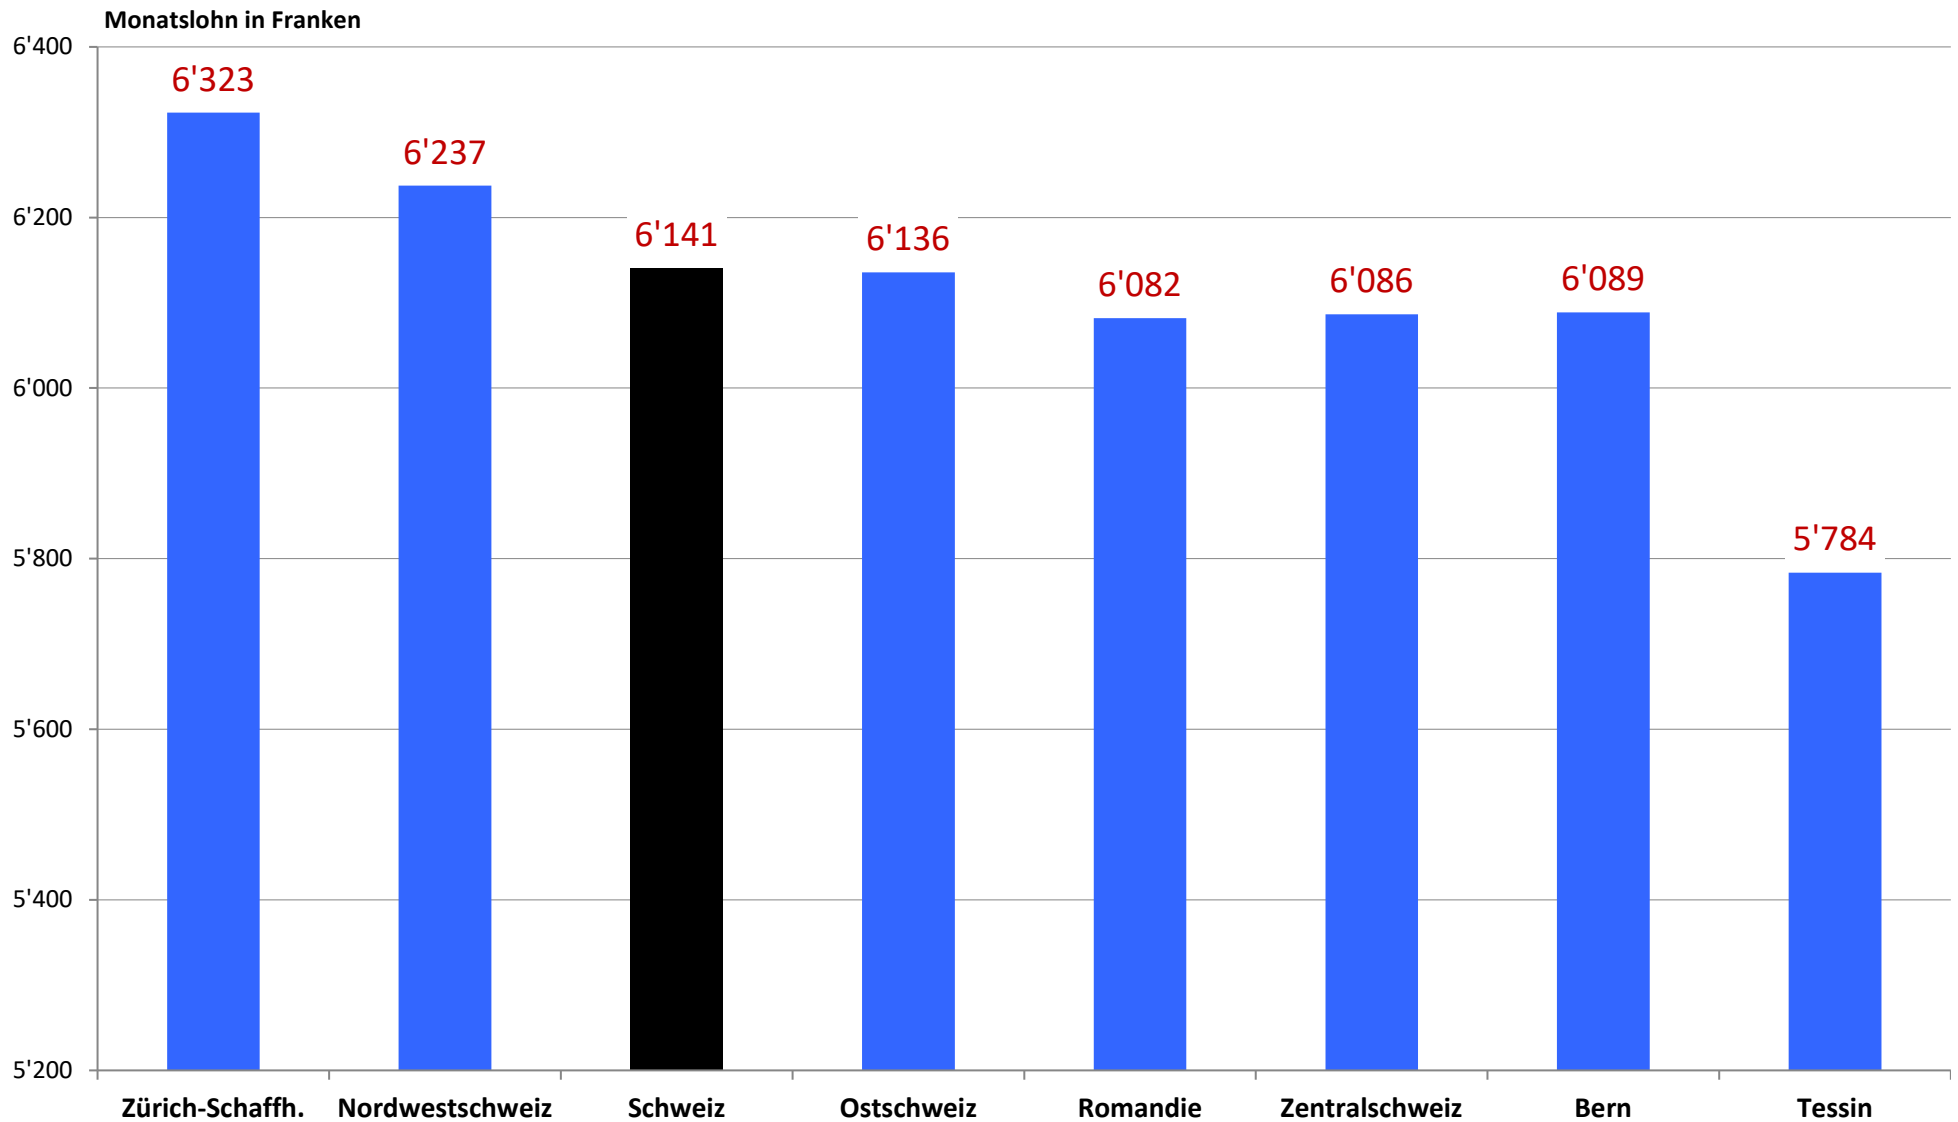

G1 Mindest- und Durchschnittslöhne 2020

Quelle: Schweizerischer Baumeisterverband

G2 Durchschnittslöhne Poliere nach SBV-Regionen per Ende Juli 2020

Quelle: Schweizerischer Baumeisterverband

G2 Durchschnittslöhne Vorarbeiter nach SBV-Regionen per Ende Juli 2020

Quelle: Schweizerischer Baumeisterverband

G2 Durchschnittslöhne Maurer (LK Q) nach SBV-Regionen per Ende Juli 2020

Quelle: Schweizerischer Baumeisterverband

G2 Durchschnittslöhne Lohnklasse A nach SBV-Regionen per Ende Juli 2020