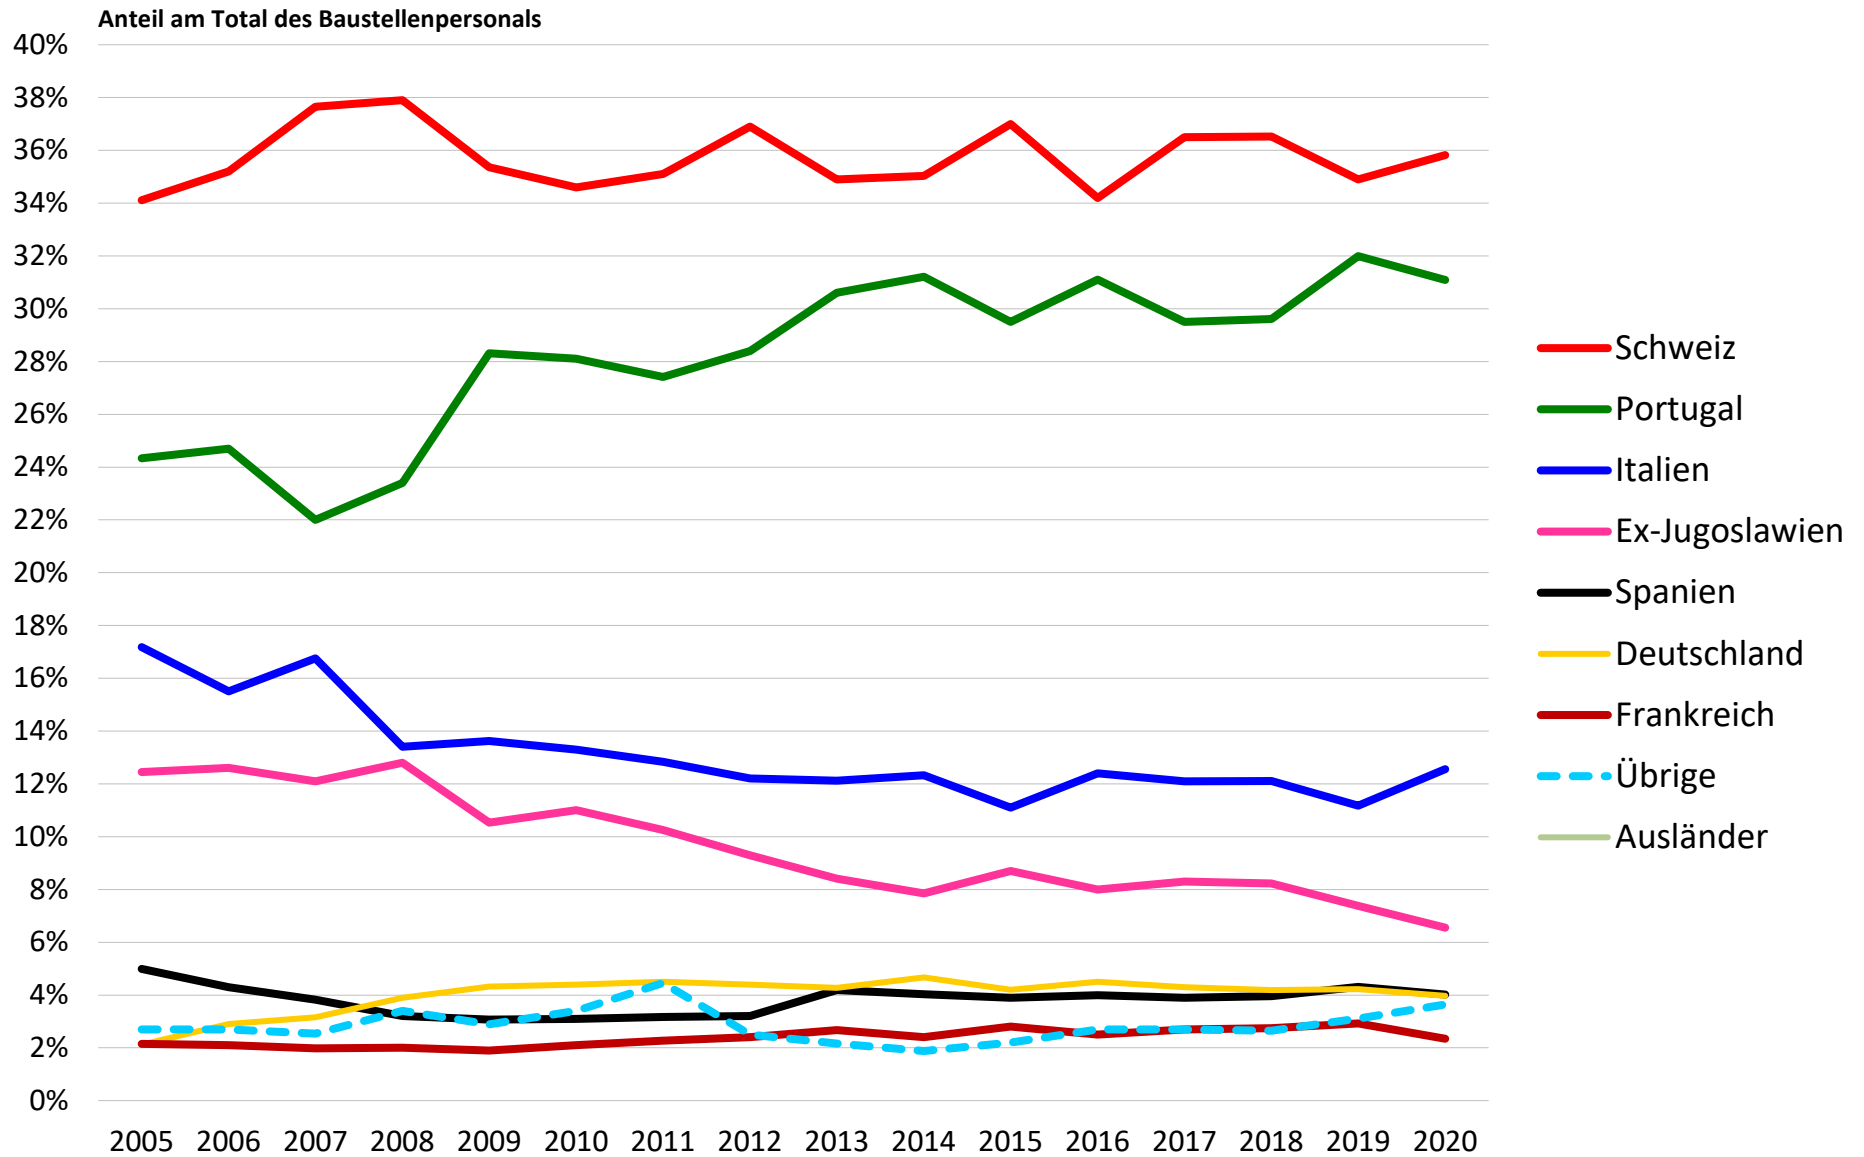

Quelle: Schweizerischer Baumeisterverband

G2 Durchschnittslöhne des LMV-Personals nach SBV-Regionen per Ende Juli 2020

Quelle: Schweizerischer Baumeisterverband

G4 Nationalitätenstruktur des Baustellenpersonals per Ende Juli 2020

Quelle: Schweizerischer Baumeisterverband

G5 Nationalitätenstruktur des Baustellenpersonals

Quelle: Schweizerischer Baumeisterverband

G4 Nationalitätenstruktur des Baustellenpersonals 2020 (20-29 Jahre)

Quelle: Schweizerischer Baumeisterverband