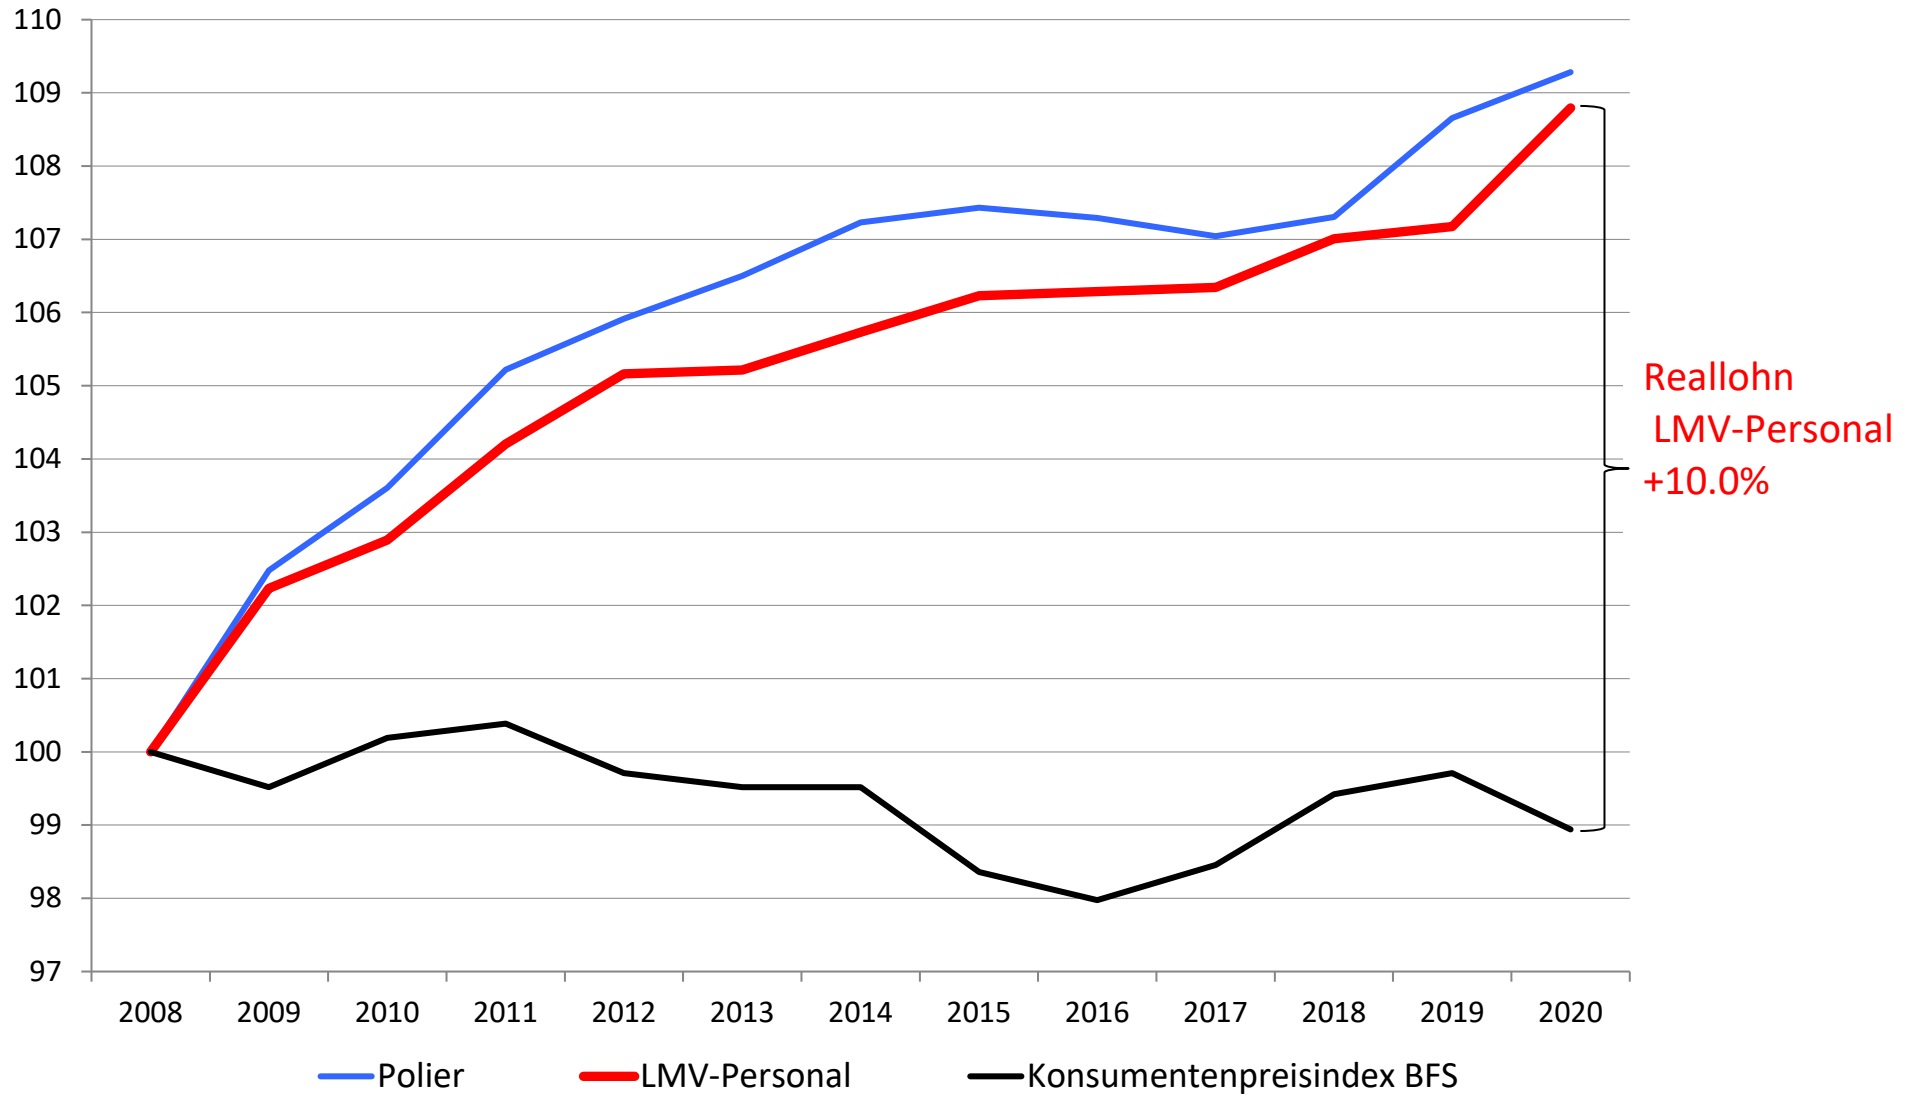

G10 Entwicklung der Reallöhne des Baustellenpersonals seit 2008

Quelle: Bundesamt für Statistik, Schweizerischer Baumeisterverband