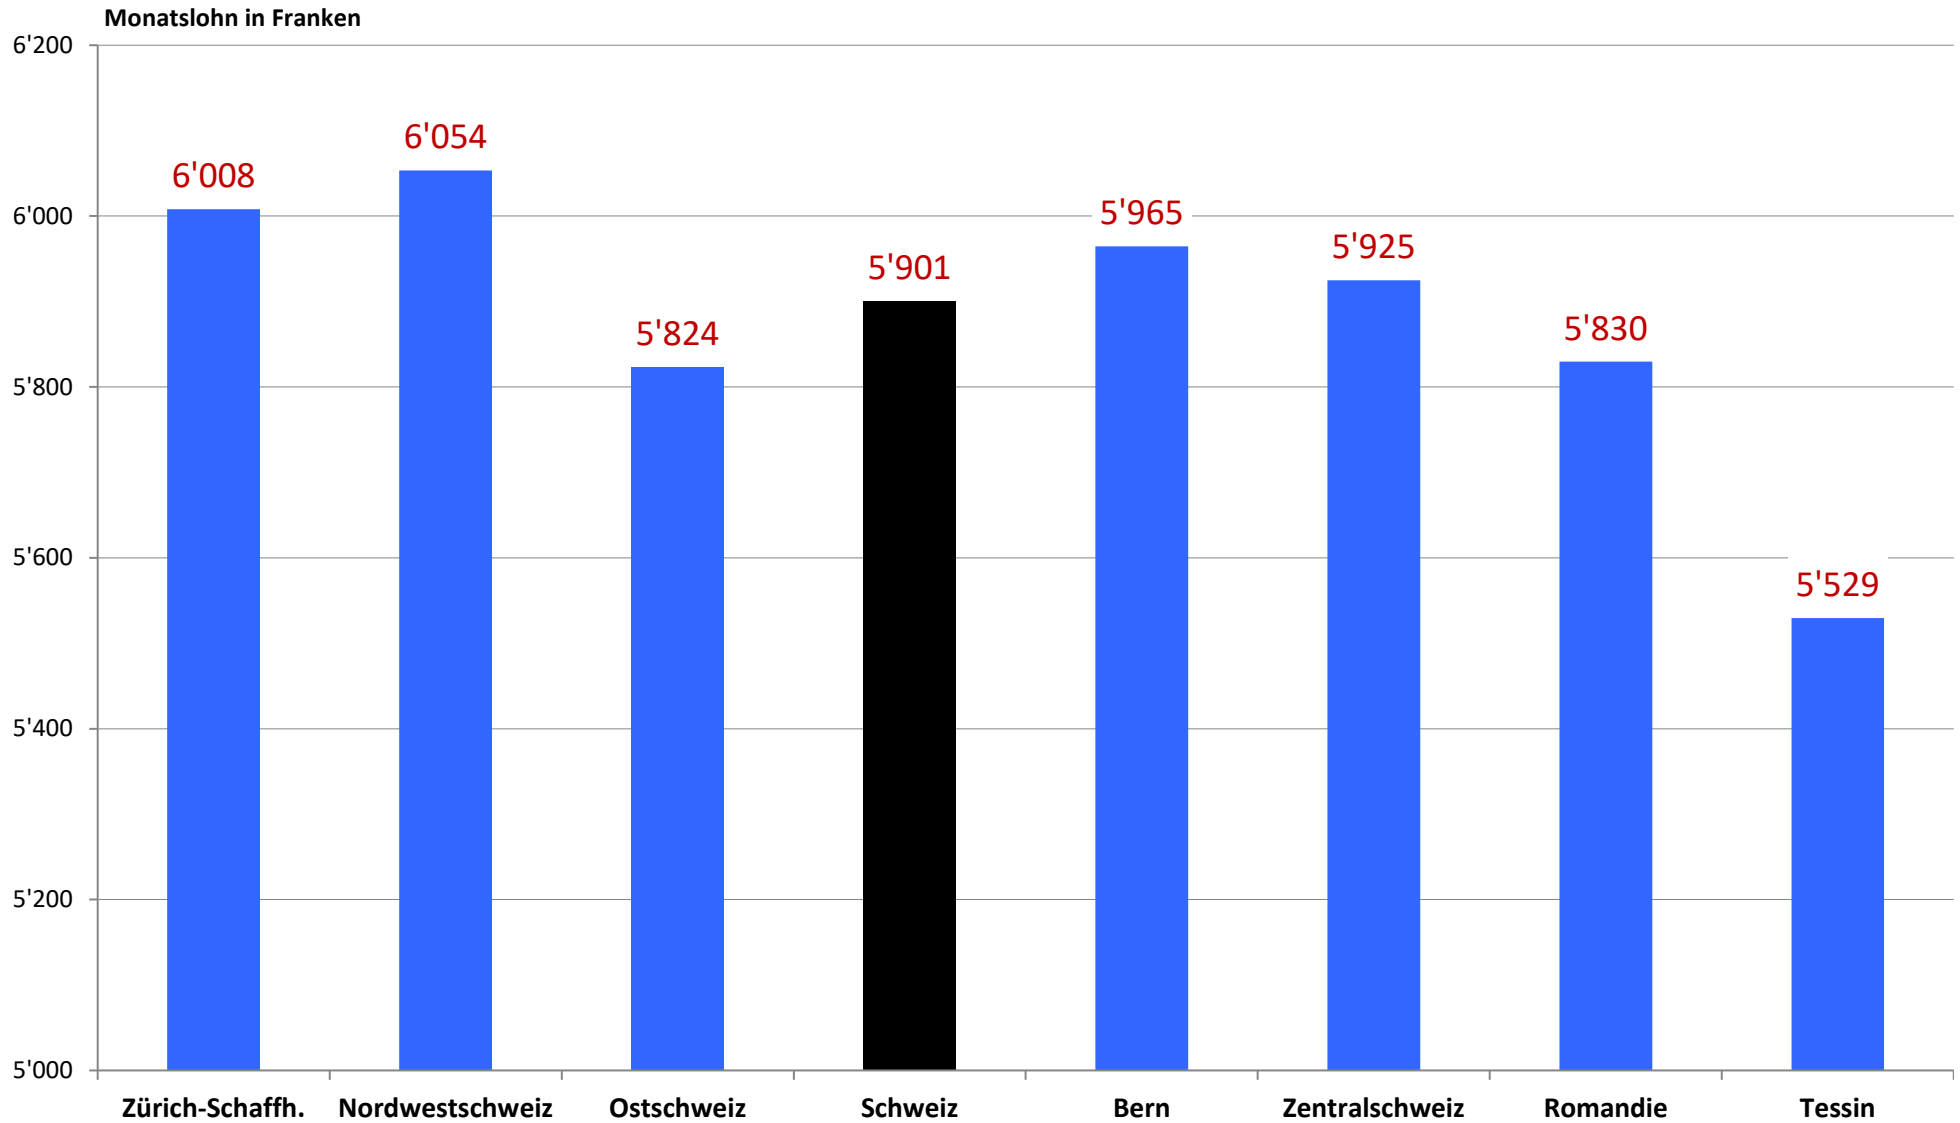

Quelle: Schweizerischer Baumeisterverband

G2 Durchschnittslöhne Maurer (LK Q) nach SBV-Regionen per Ende Juli 2020

Quelle: Schweizerischer Baumeisterverband

G2 Durchschnittslöhne Lohnklasse A nach SBV-Regionen per Ende Juli 2020

Quelle: Schweizerischer Baumeisterverband

Monatslohn in Franken

G2 Durchschnittslöhne Lohnklasse B nach SBV-Regionen per Ende Juli 2020

Quelle: Schweizerischer Baumeisterverband

G2 Durchschnittslöhne Lohnklasse C nach SBV-Regionen per Ende Juli 2020

Quelle: Schweizerischer Baumeisterverband

G2 Durchschnittslöhne des LMV-Personals nach SBV-Regionen per Ende Juli 2020

Quelle: Schweizerischer Baumeisterverband

G4 Nationalitätenstruktur des Baustellenpersonals per Ende Juli 2020

Quelle: Schweizerischer Baumeisterverband

G5 Nationalitätenstruktur des Baustellenpersonals

Quelle: Schweizerischer Baumeisterverband

G4 Nationalitätenstruktur des Baustellenpersonals 2020 (20-29 Jahre)

Quelle: Schweizerischer Baumeisterverband