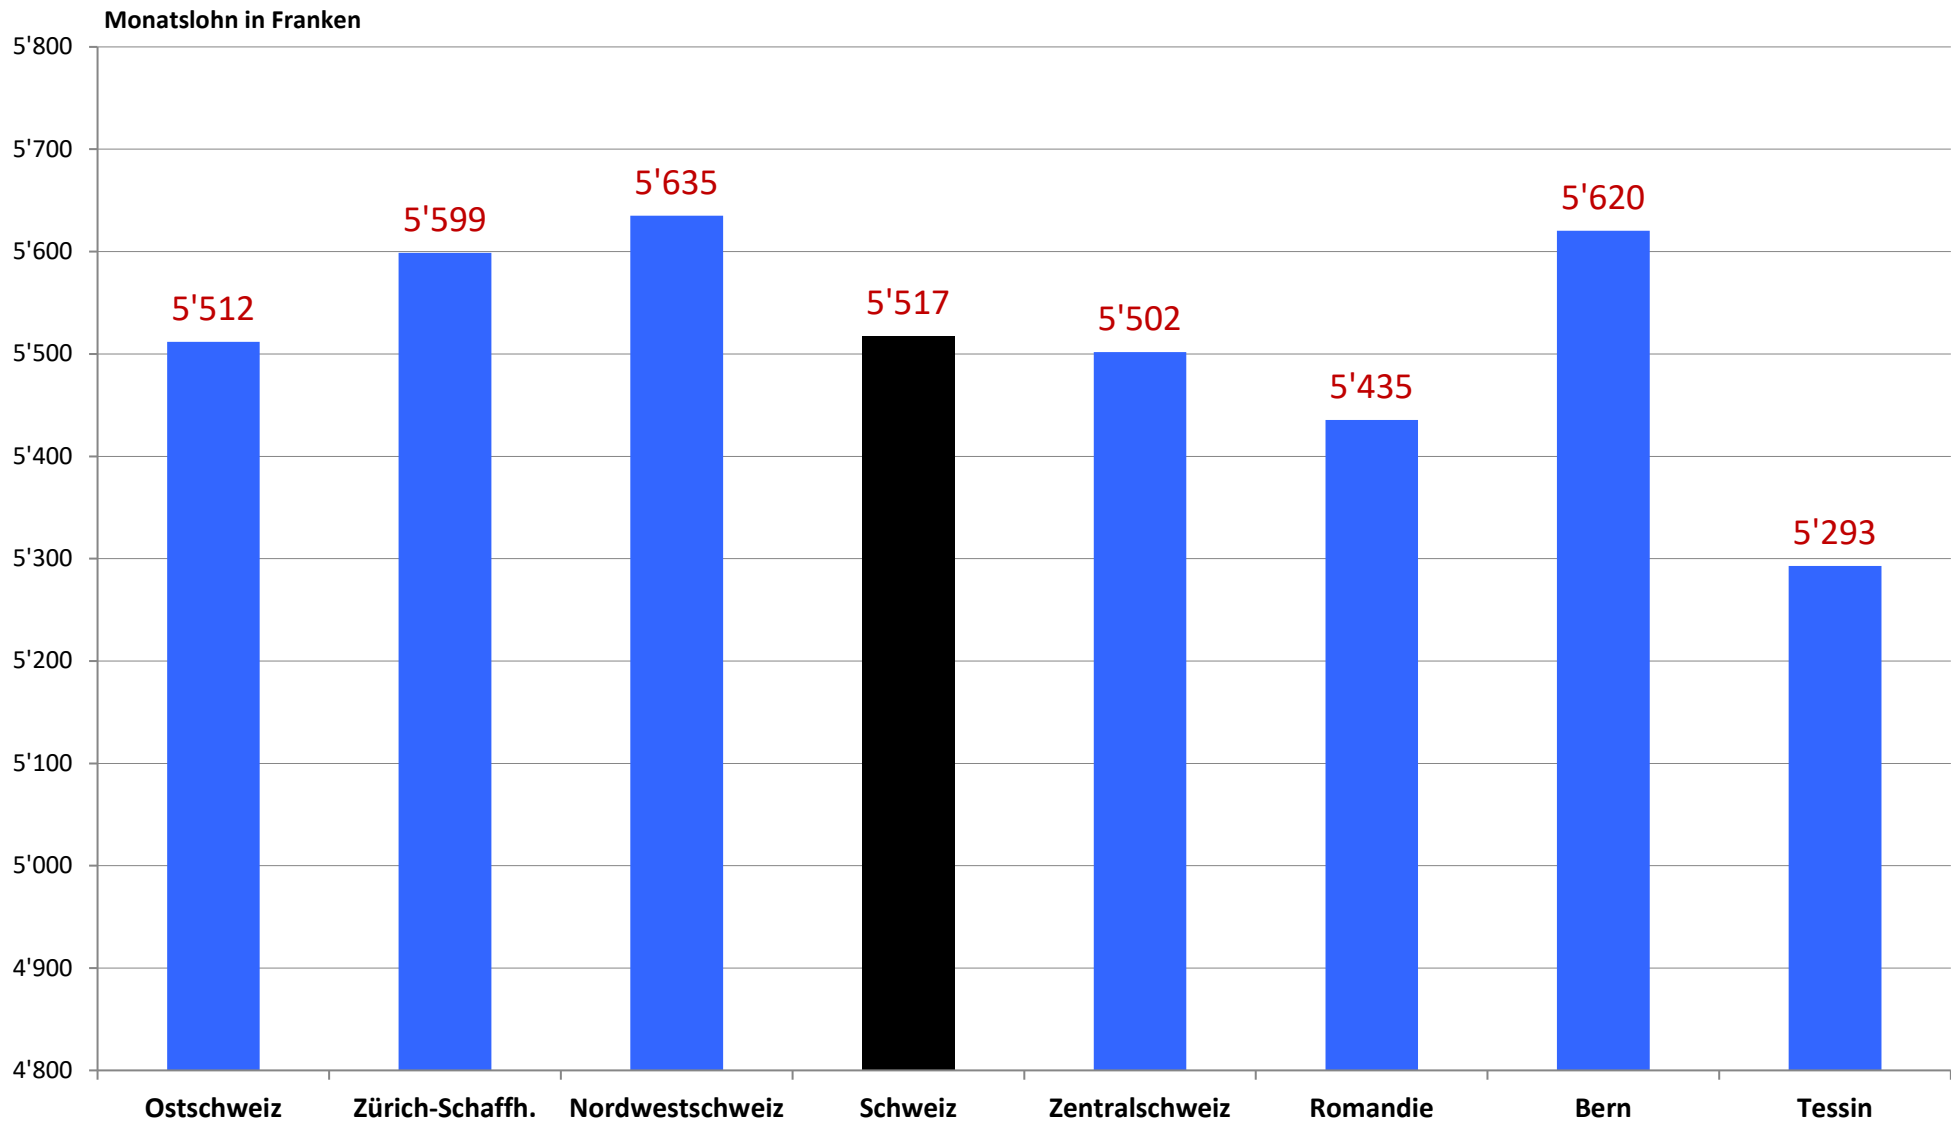

G2 Durchschnittslöhne Lohnklasse B nach SBV-Regionen per Ende Juli 2020

Quelle: Schweizerischer Baumeisterverband