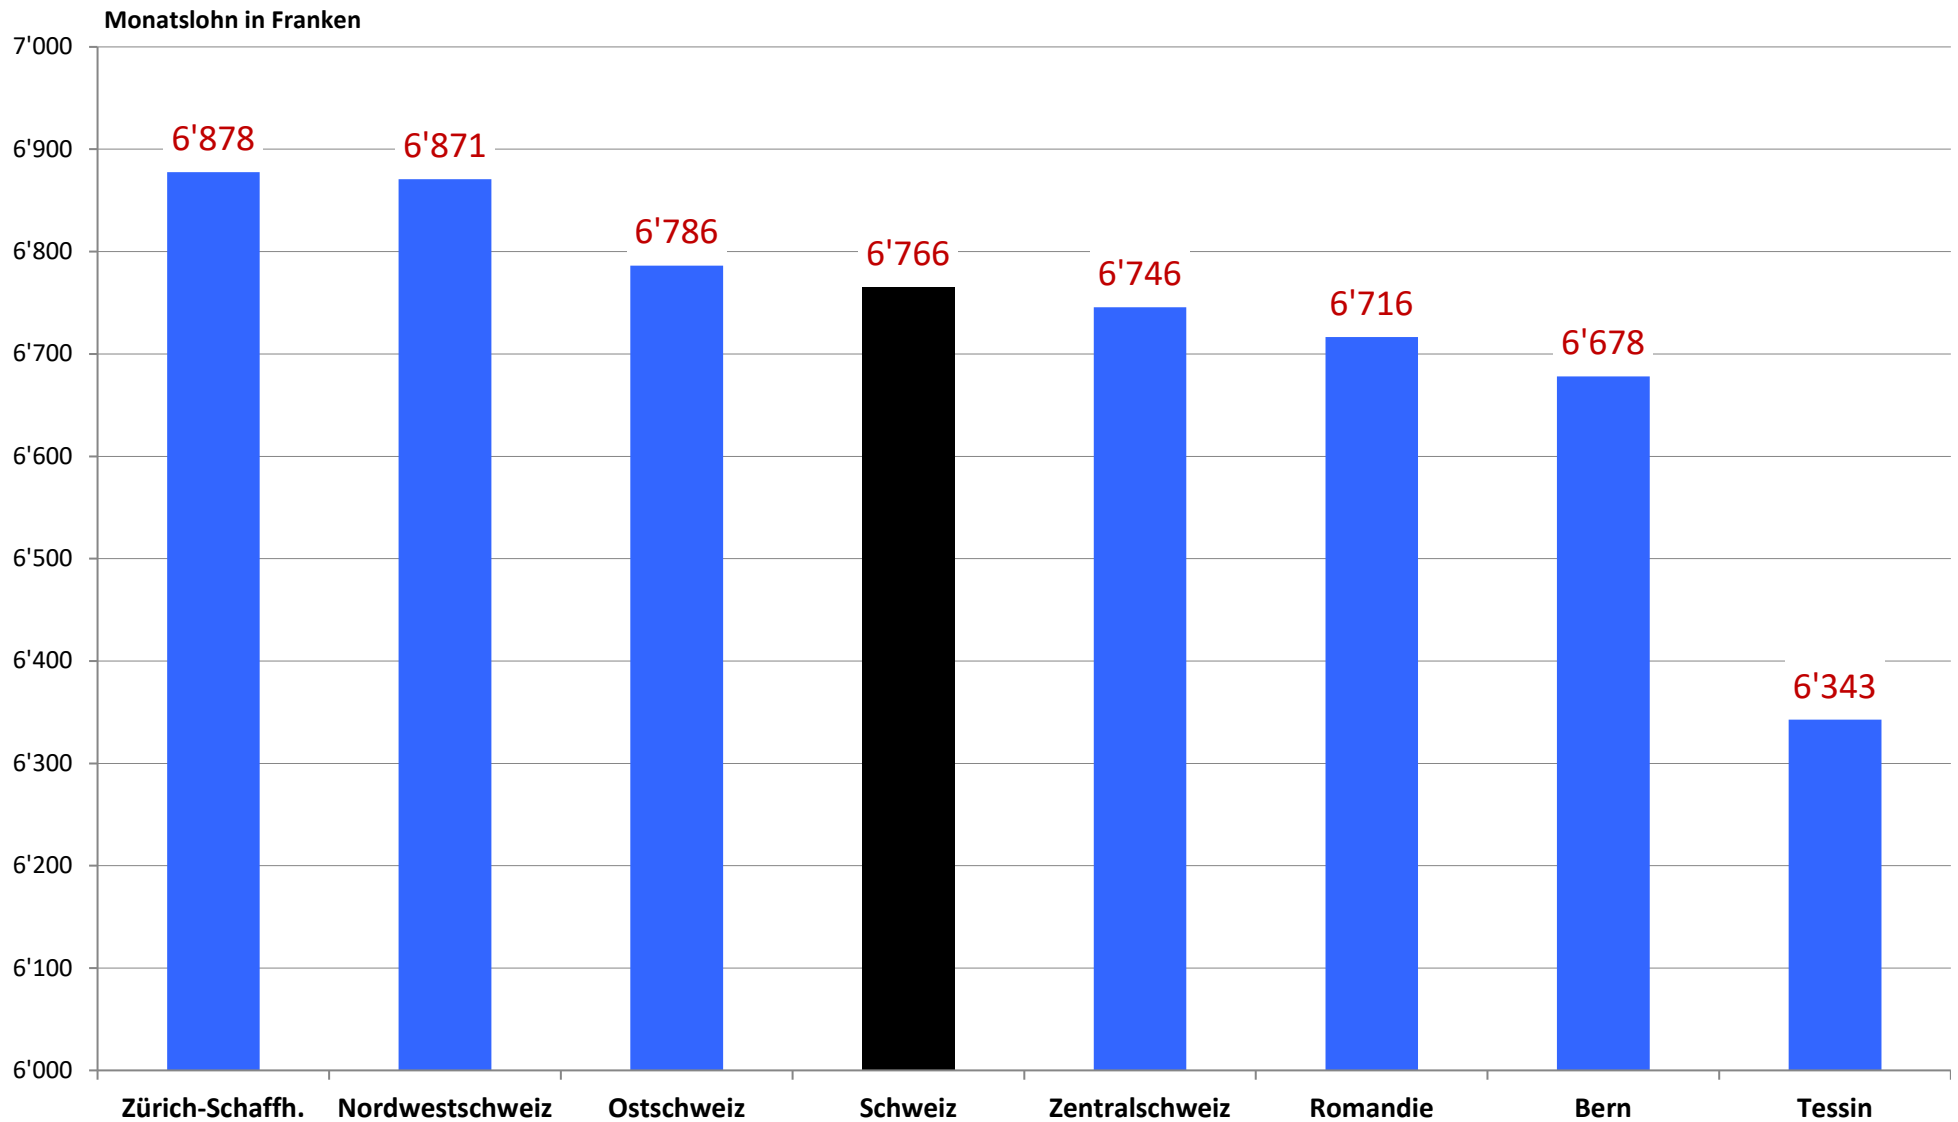

G1 Mindest- und Durchschnittslöhne 2020

Quelle: Schweizerischer Baumeisterverband

G2 Durchschnittslöhne Poliere nach SBV-Regionen per Ende Juli 2020

Quelle: Schweizerischer Baumeisterverband

G2 Durchschnittslöhne Vorarbeiter nach SBV-Regionen per Ende Juli 2020

Quelle: Schweizerischer Baumeisterverband

G2 Durchschnittslöhne Maurer (LK Q) nach SBV-Regionen per Ende Juli 2020

Quelle: Schweizerischer Baumeisterverband

G2 Durchschnittslöhne Lohnklasse A nach SBV-Regionen per Ende Juli 2020