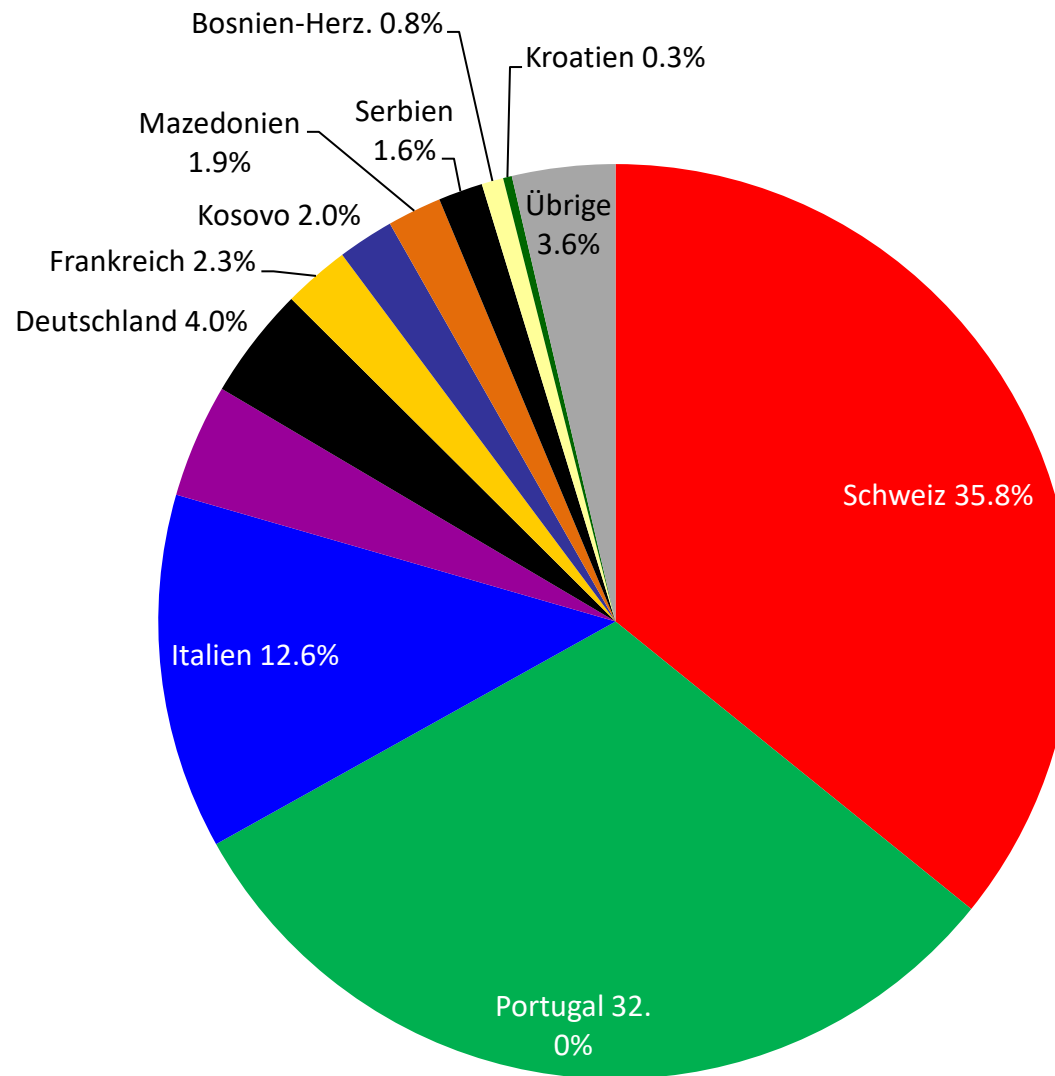

G4 Nationalitätenstruktur des Baustellenpersonals per Ende Juli 2020

Quelle: Schweizerischer Baumeisterverband