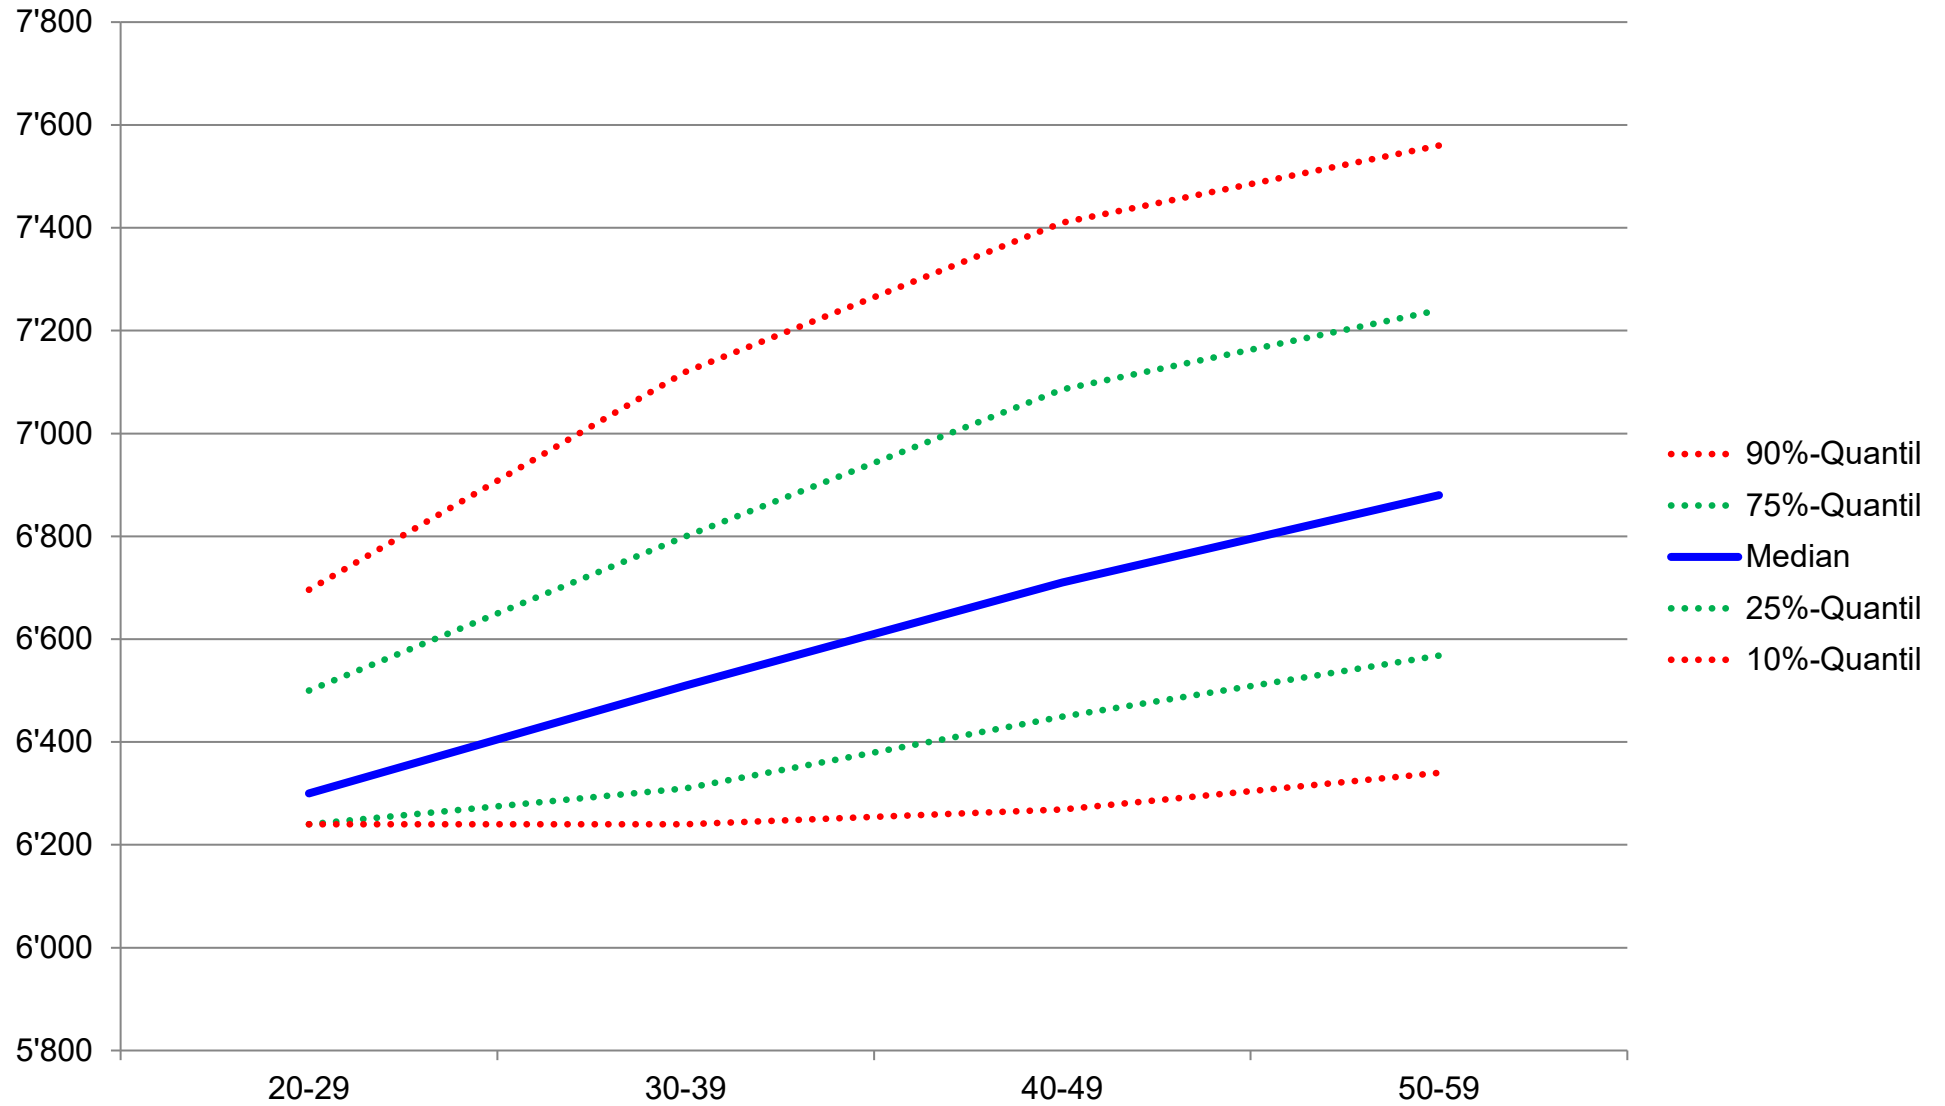

Monatslöhne Vorarbeiter nach Altersgruppe

Quelle: Schweizerischer Baumeisterverband