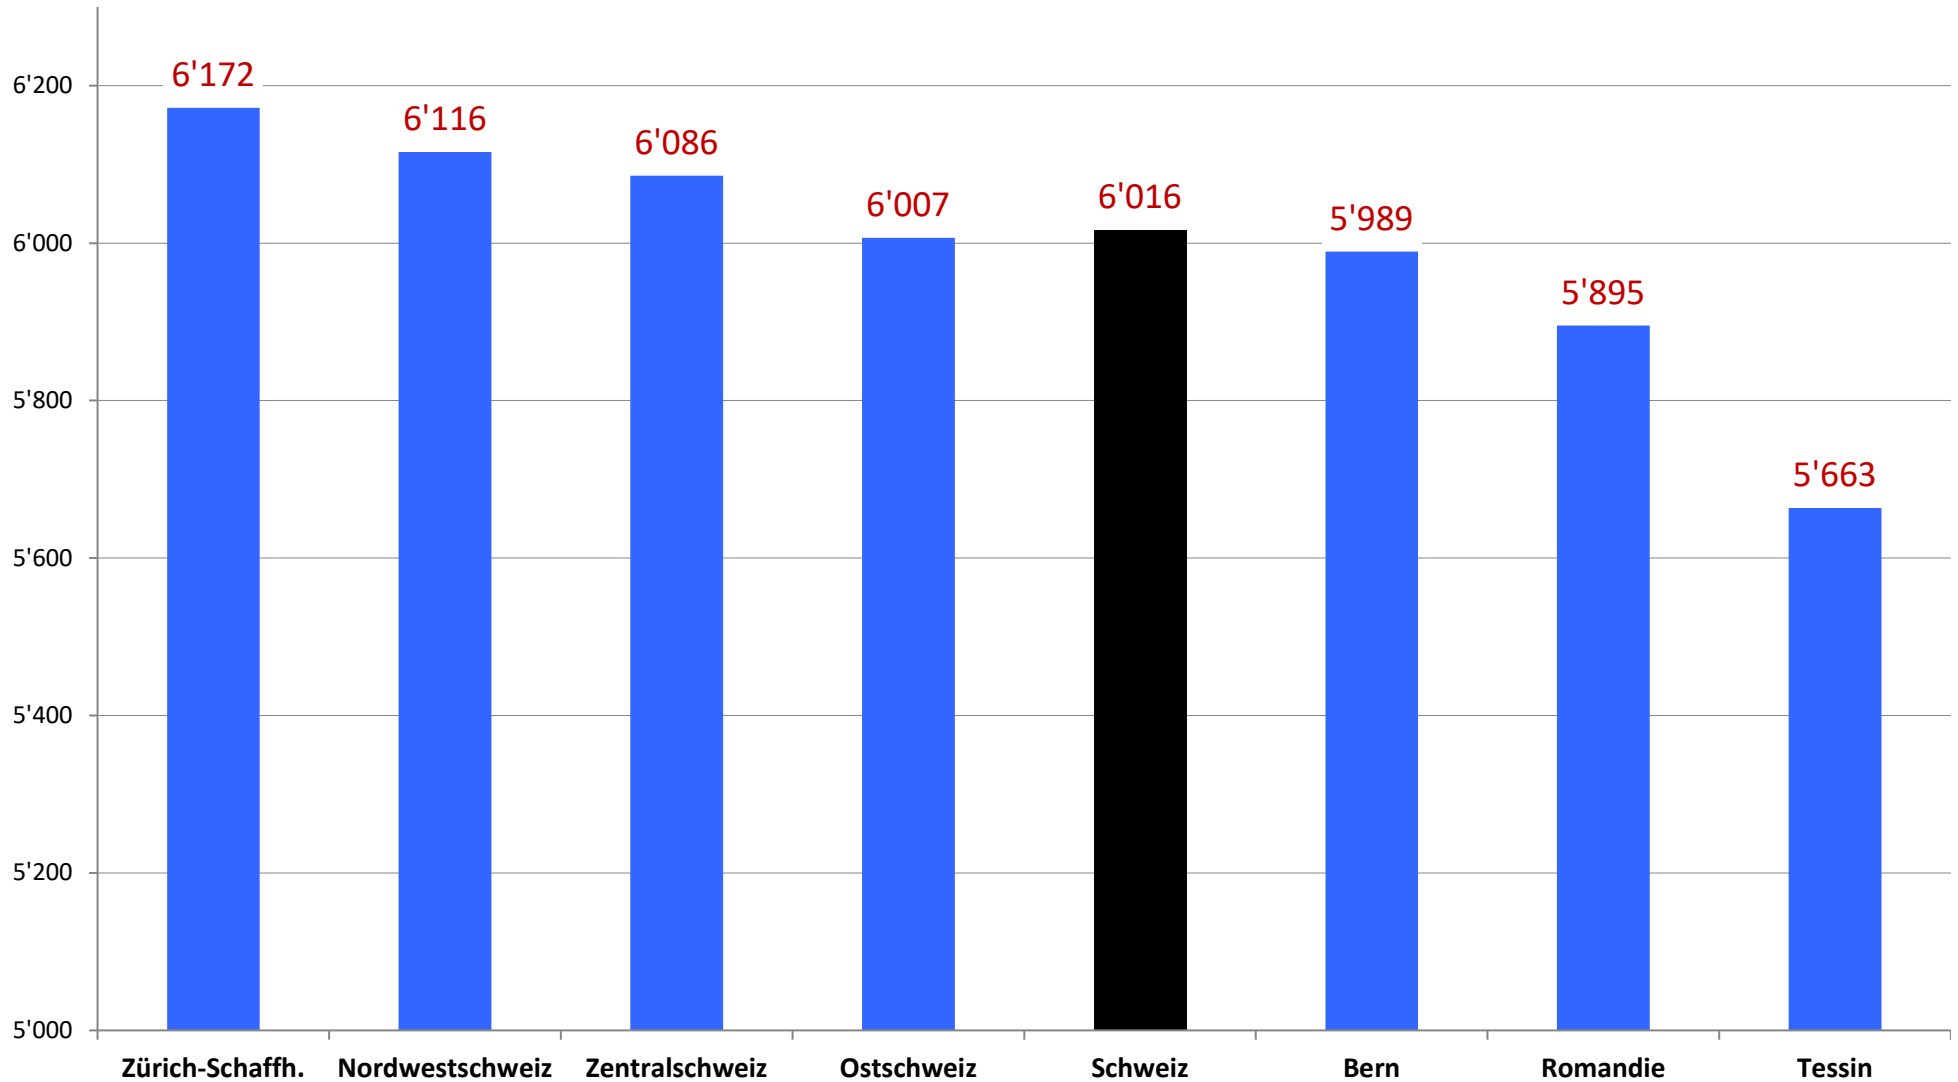

G2 Durchschnittslöhne Lohnklasse A nach SBV-Regionen per Ende Juli 2020

Quelle: Schweizerischer Baumeisterverband

Monatslohn in Franken