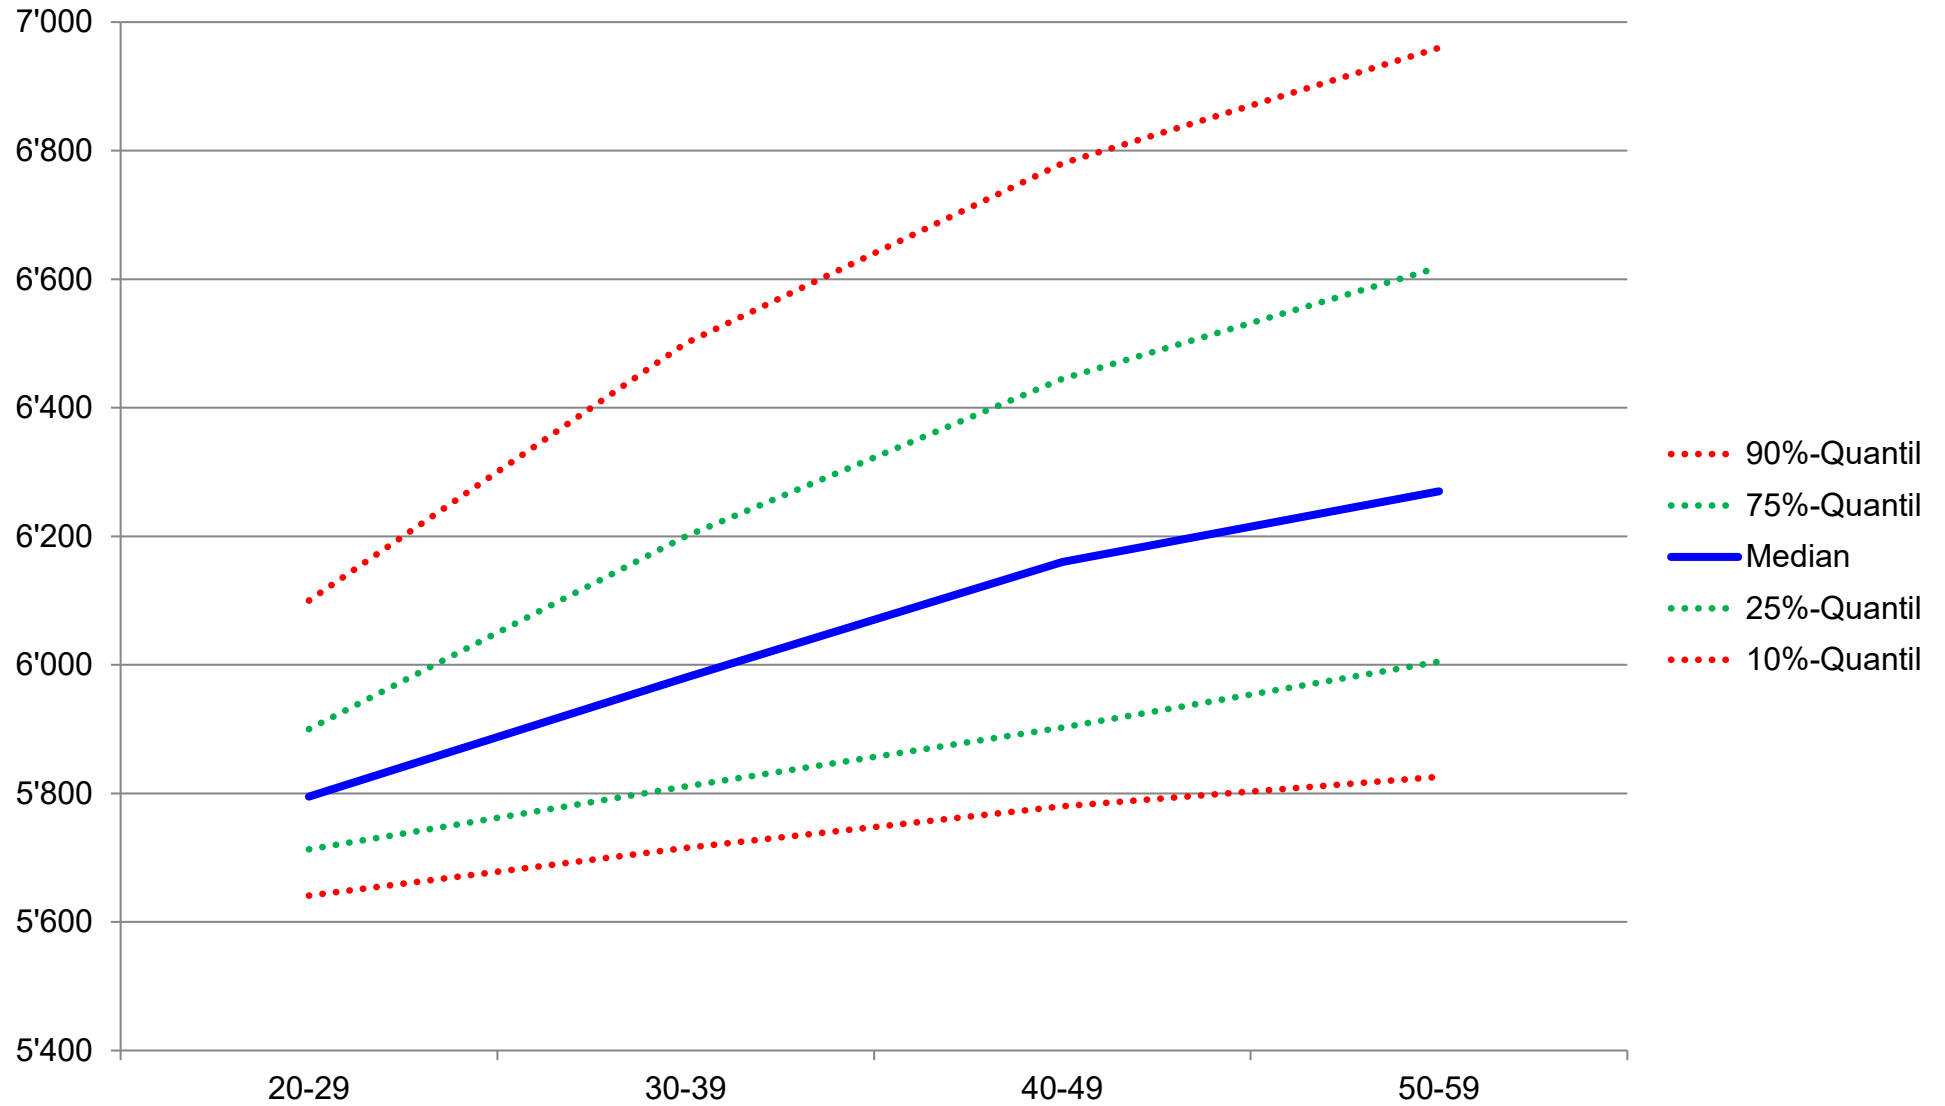

Monatslöhne Lohnklasse Q nach Altersgruppe

Quelle: Schweizerischer Baumeisterverband