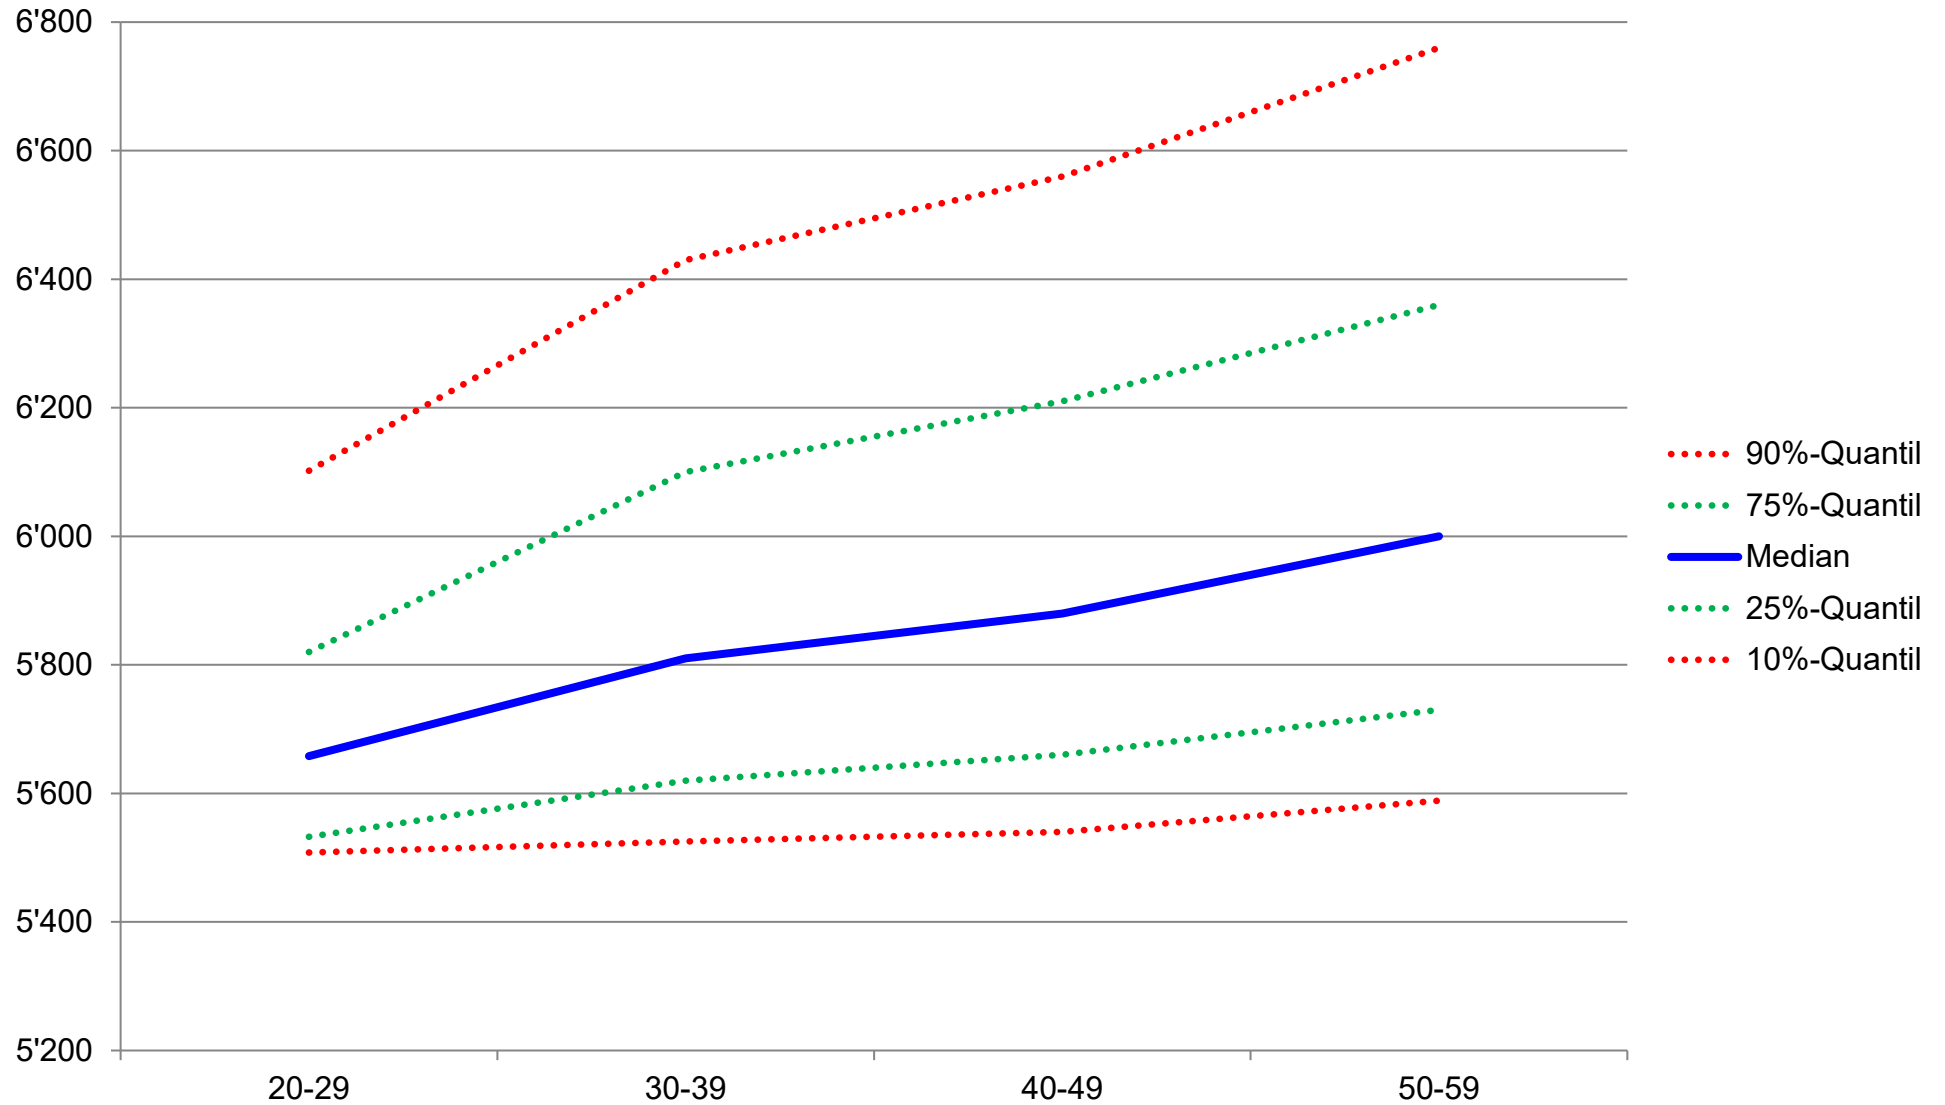

Monatslöhne Lohnklasse A nach Altersgruppen

Quelle: Schweizerischer Baumeisterverband