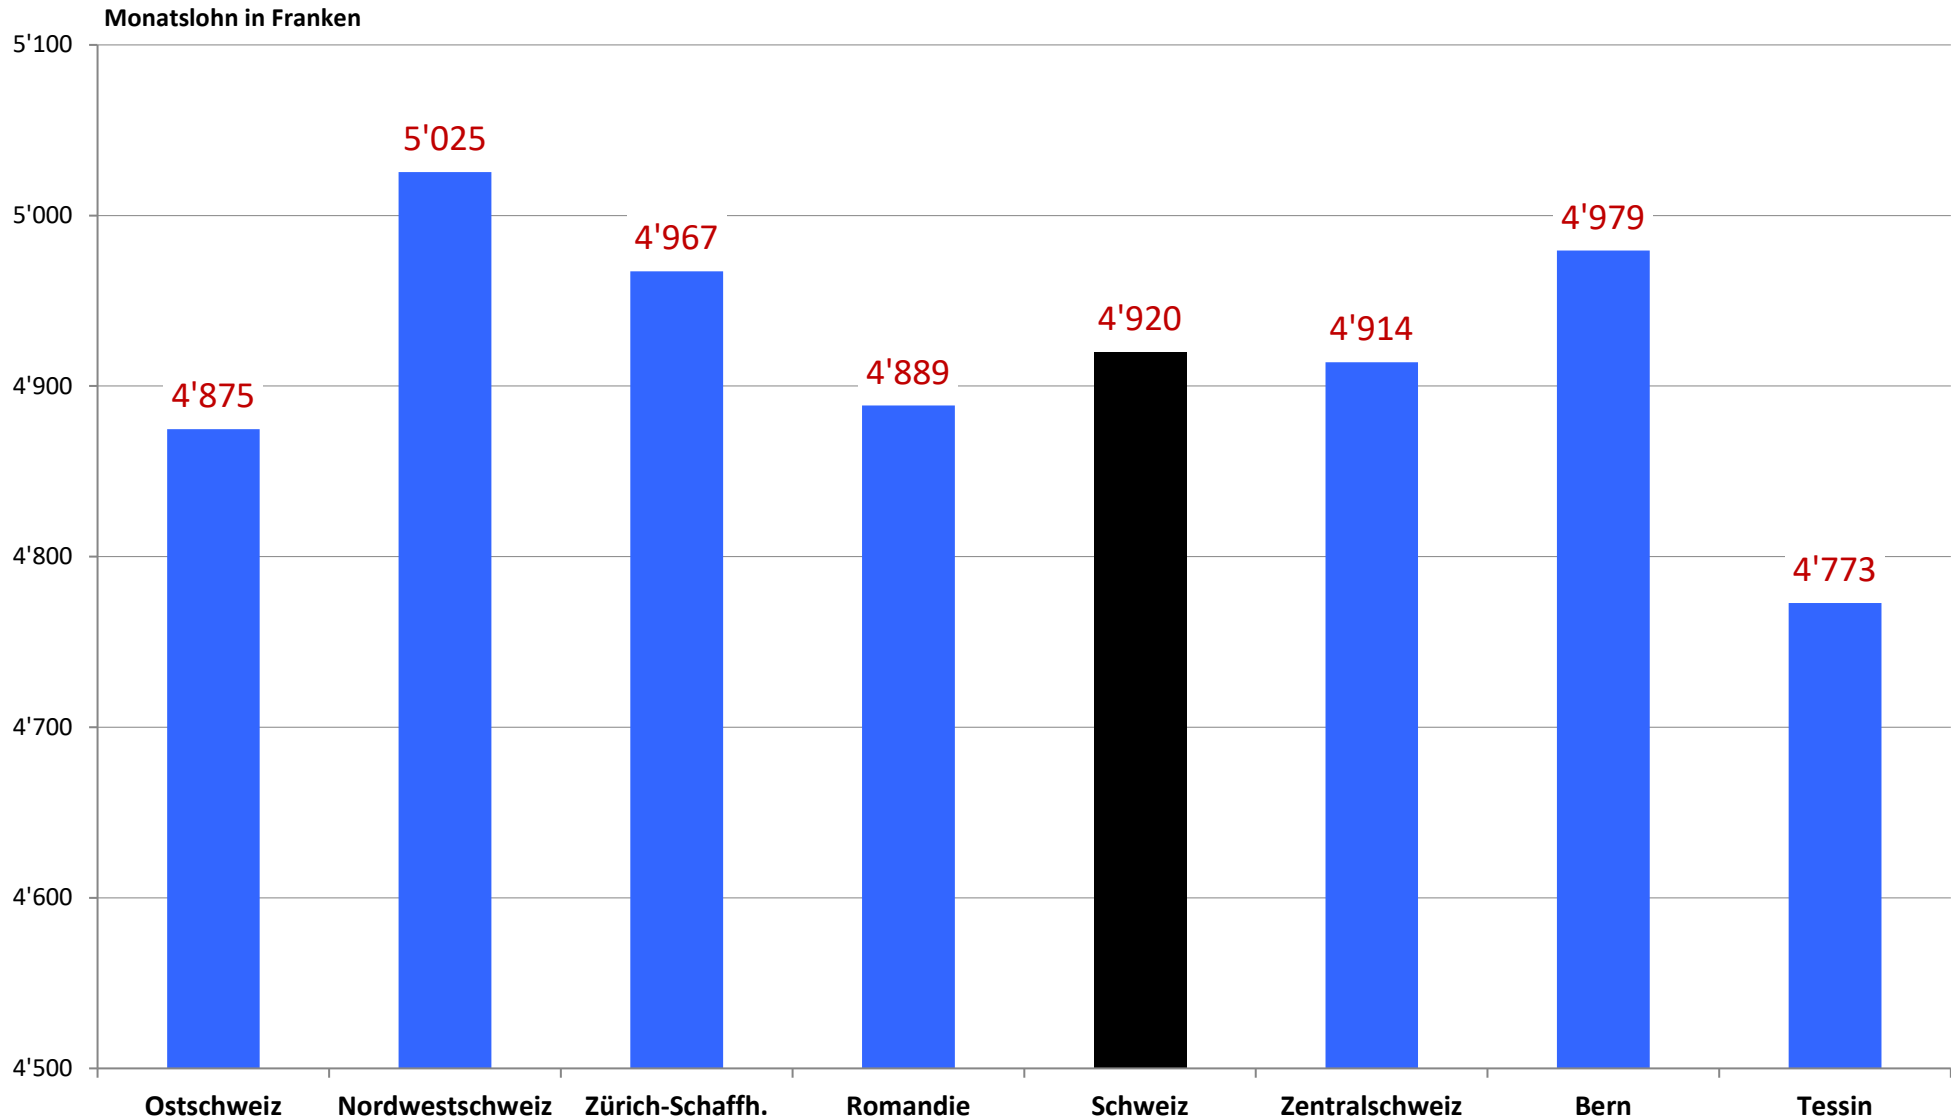

G2 Durchschnittslöhne Lohnklasse C nach SBV-Regionen per Ende Juli 2020

Quelle: Schweizerischer Baumeisterverband