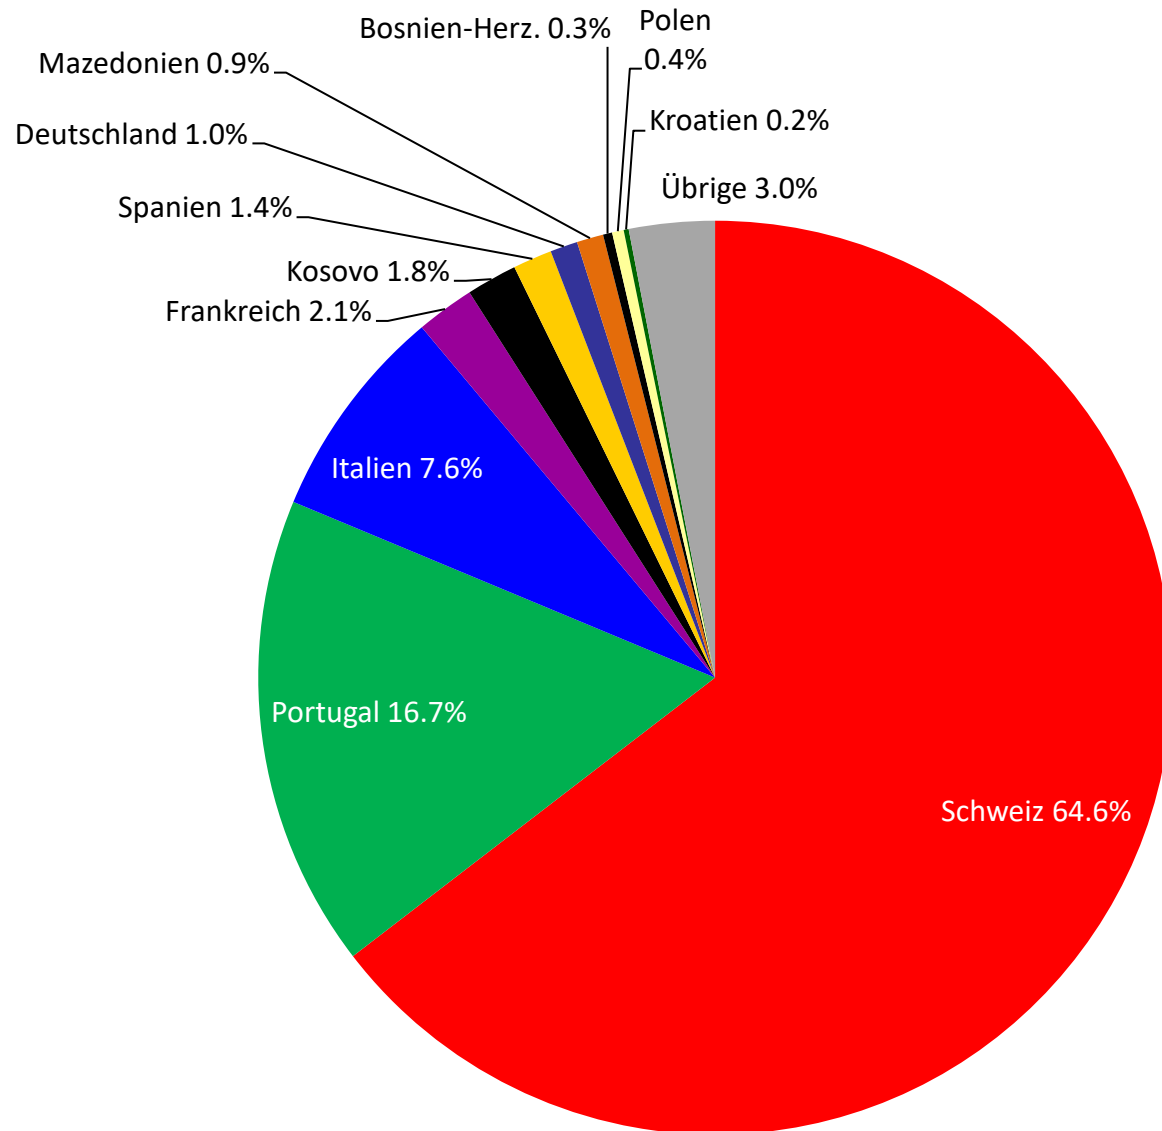

Quelle: Schweizerischer Baumeisterverband

G5 Nationalitätenstruktur des Baustellenpersonals

Quelle: Schweizerischer Baumeisterverband

G4 Nationalitätenstruktur des Baustellenpersonals 2020 (20-29 Jahre)

Quelle: Schweizerischer Baumeisterverband