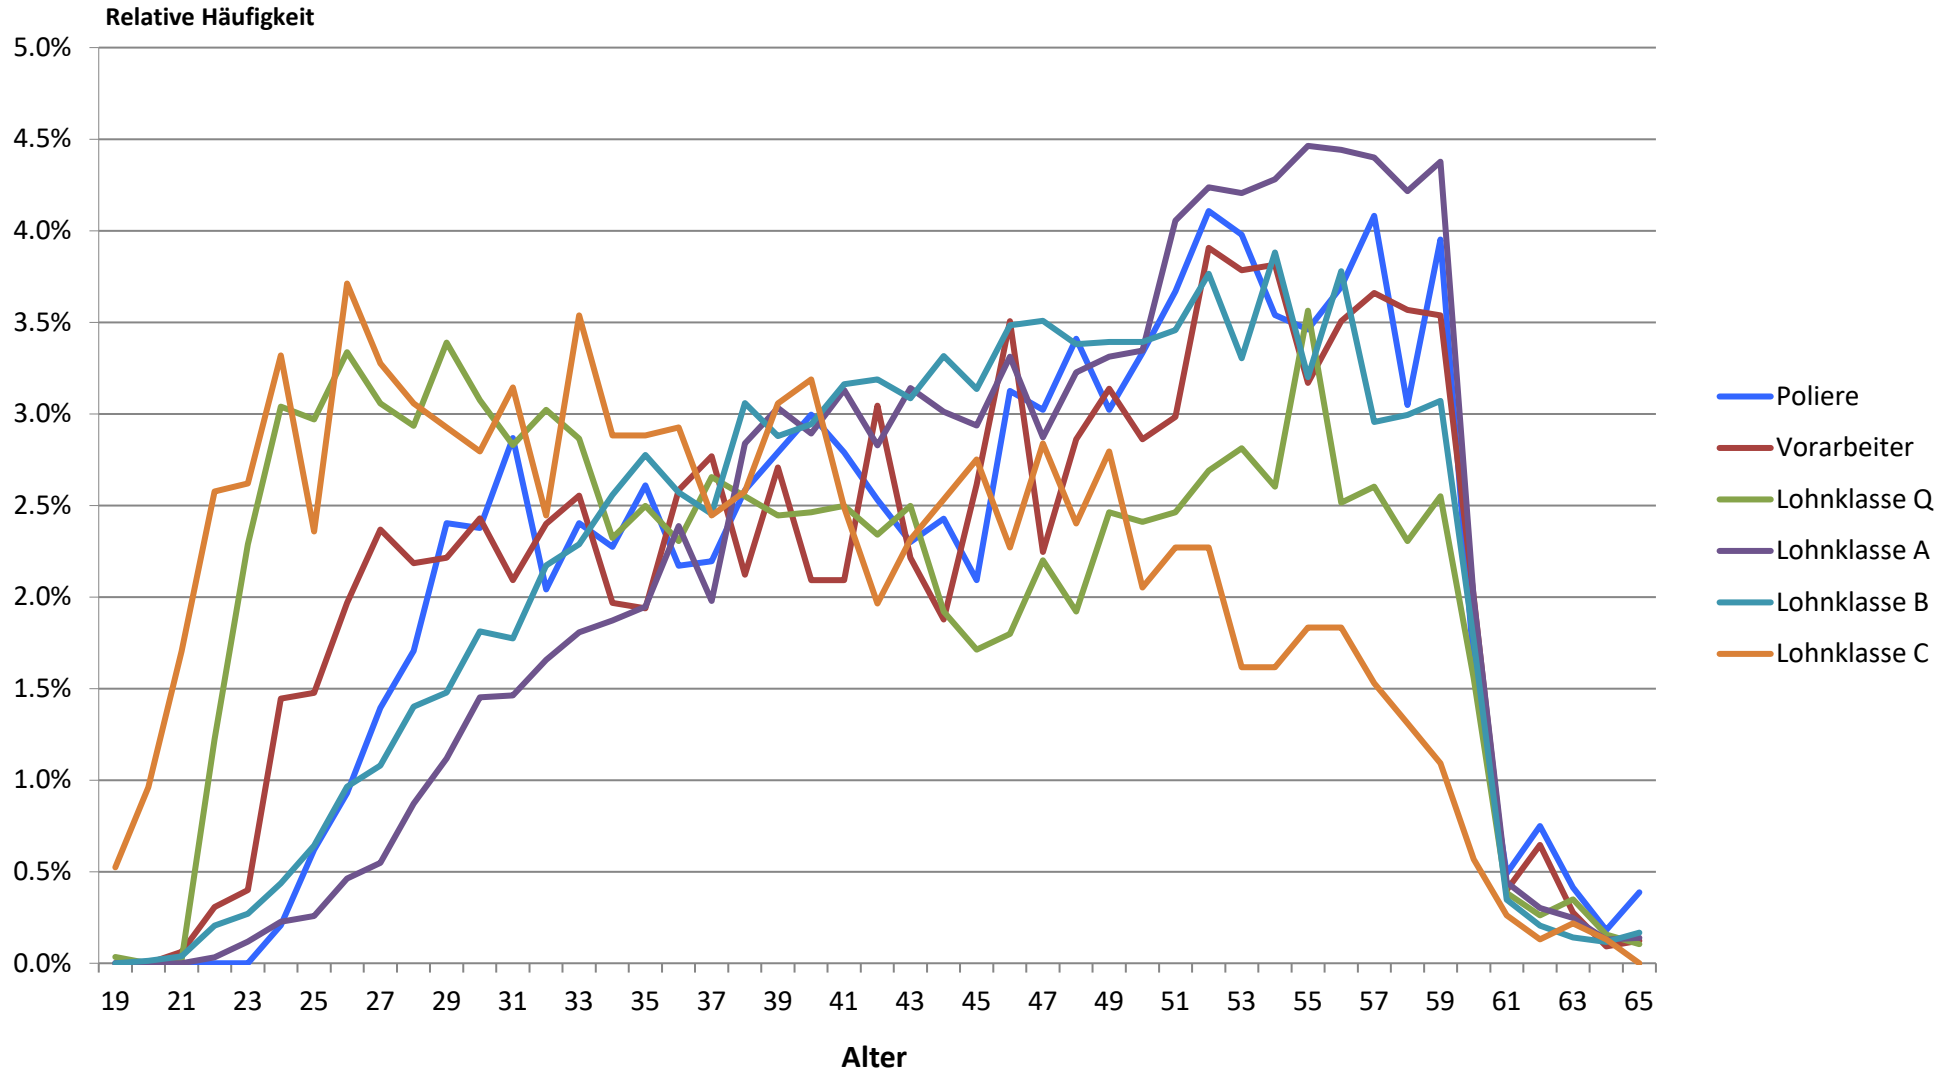

G9 Altersstruktur des Baustellenpersonals 2020

Ende Juli, Festangestellte, ohne Lehrlinge
Quelle: Schweizerischer Baumeisterverband