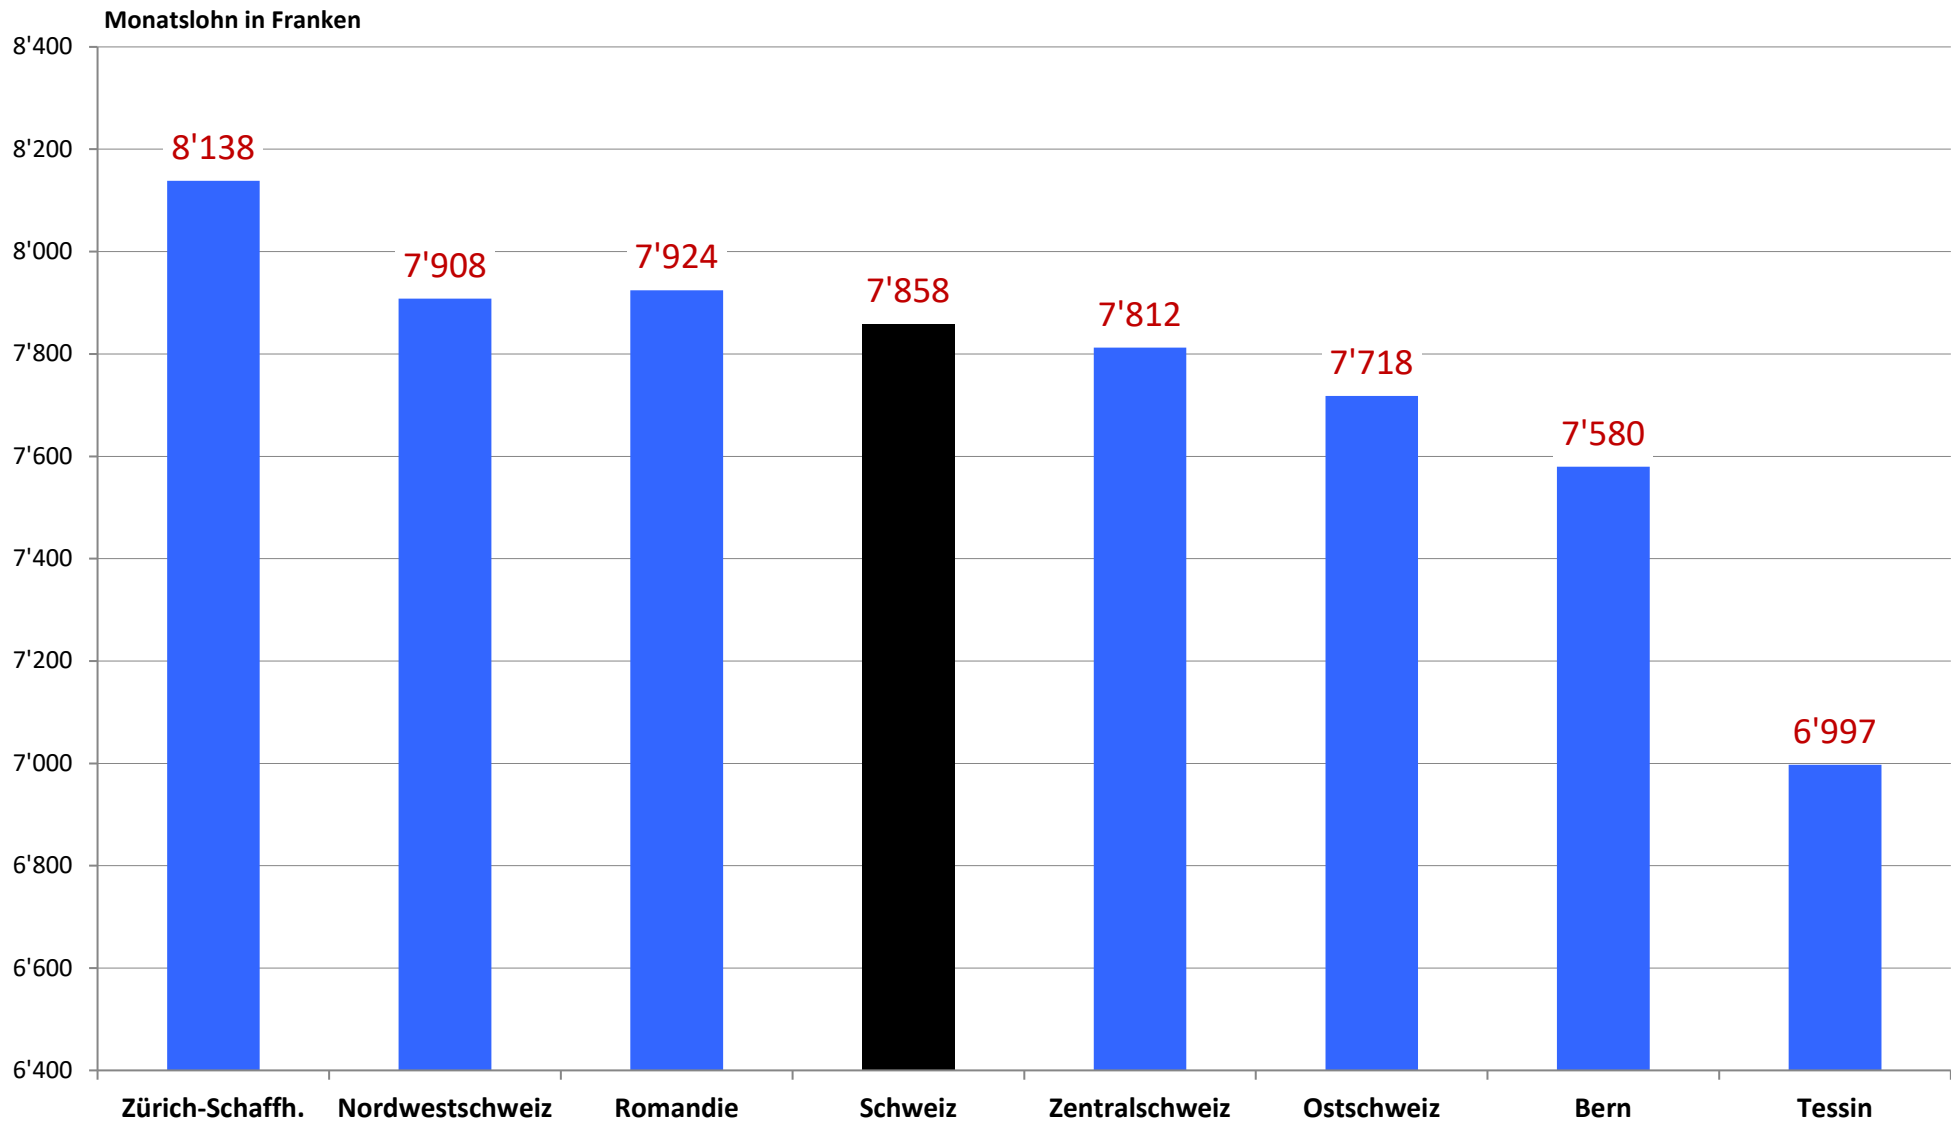

G2 Durchschnittslöhne Poliere nach SBV-Regionen per Ende Juli 2020

Quelle: Schweizerischer Baumeisterverband