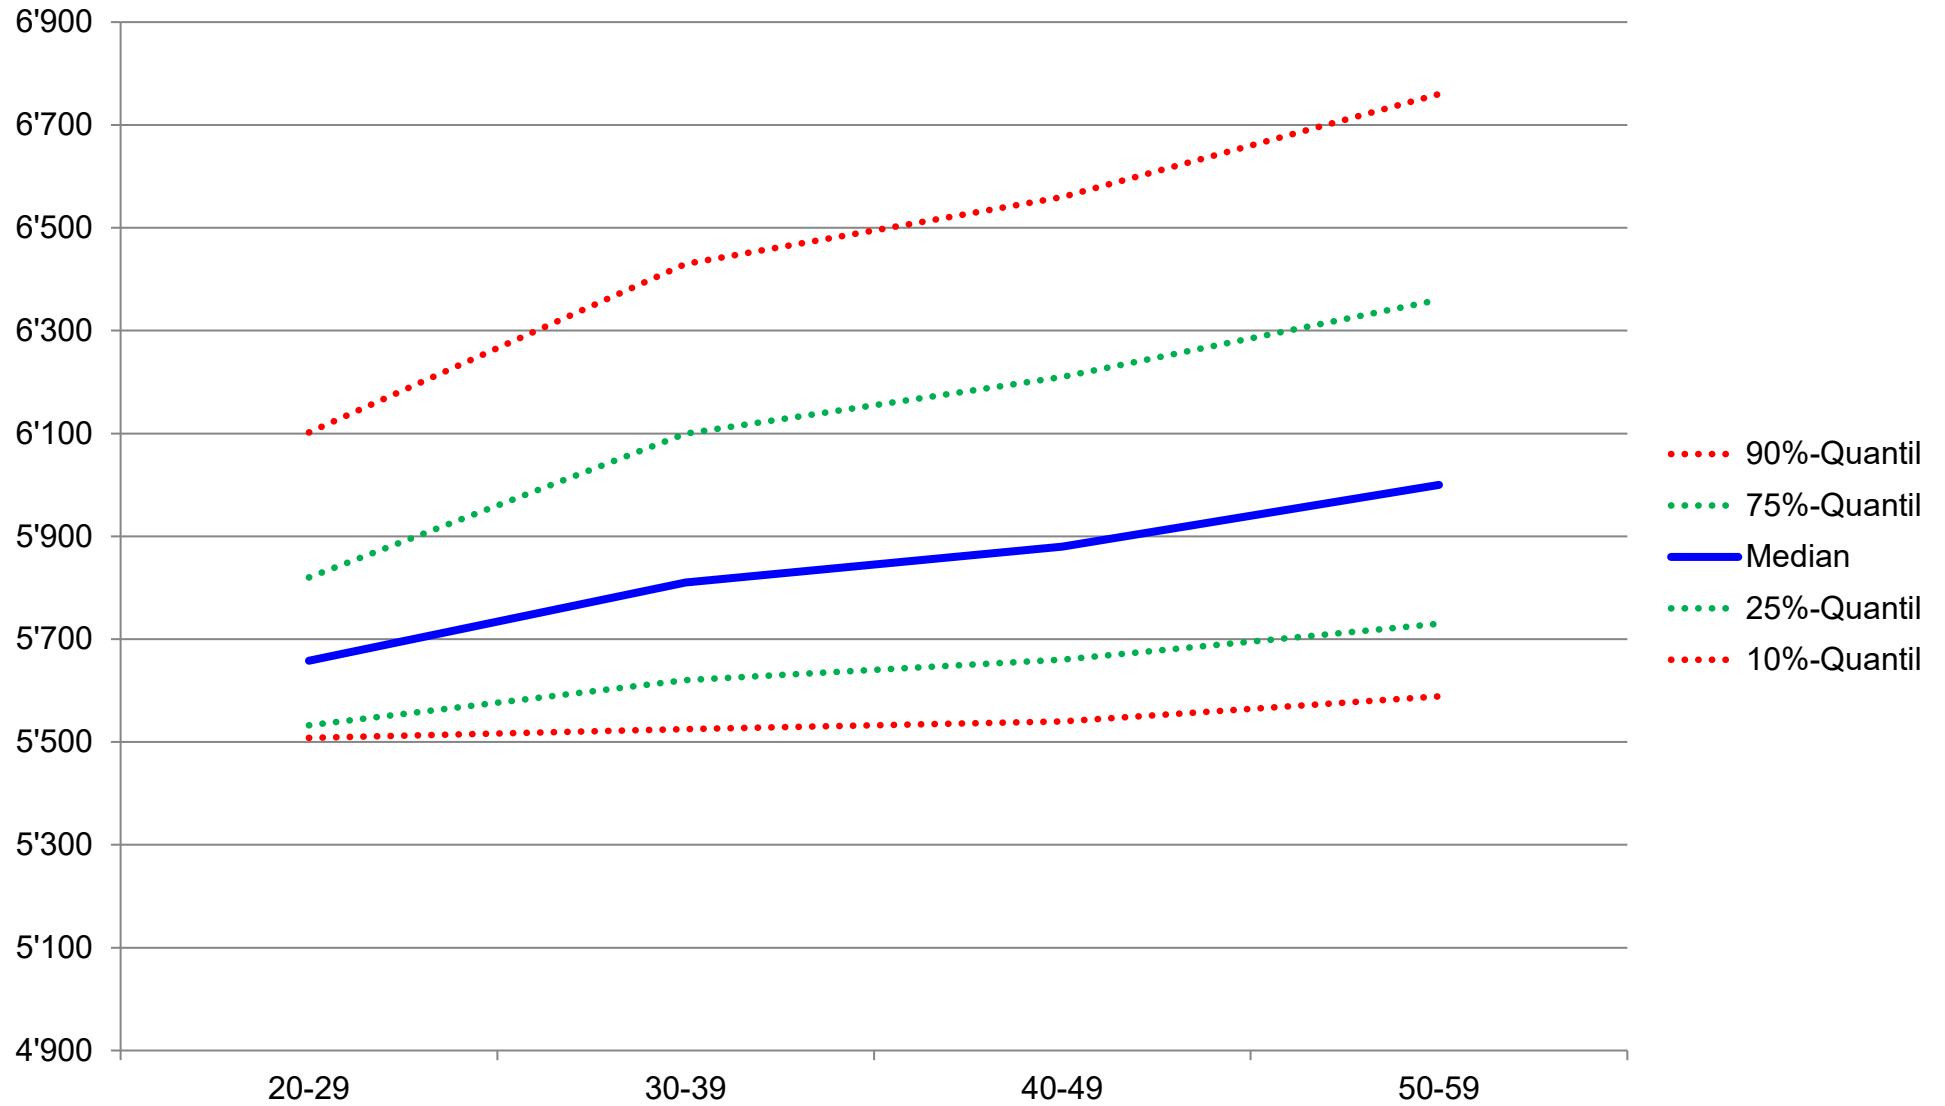

Monatslöhne Lohnklasse B nach Altersgruppen

Quelle: Schweizerischer Baumeisterverband