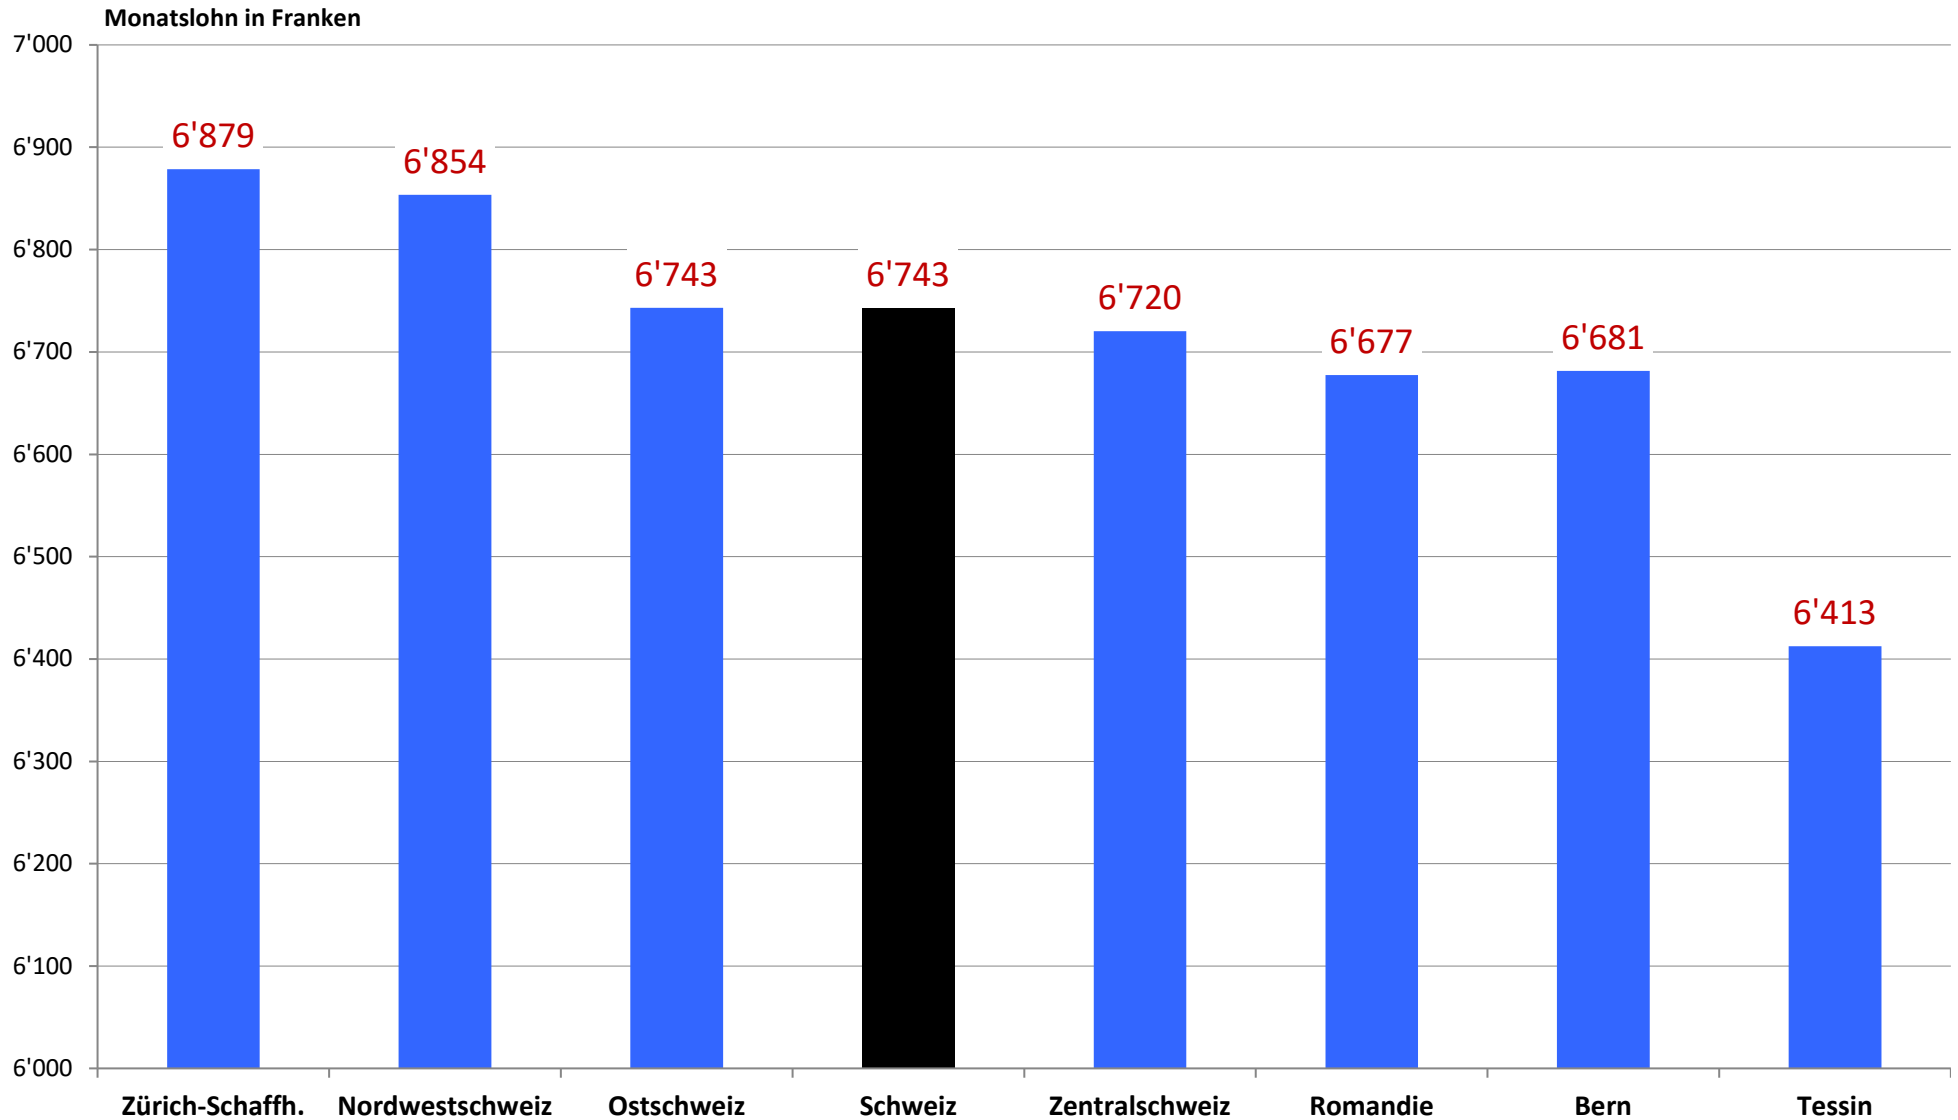

G2 Durchschnittslöhne Vorarbeiter nach SBV-Regionen per Ende Juli 2021

Quelle: Schweizerischer Baumeisterverband