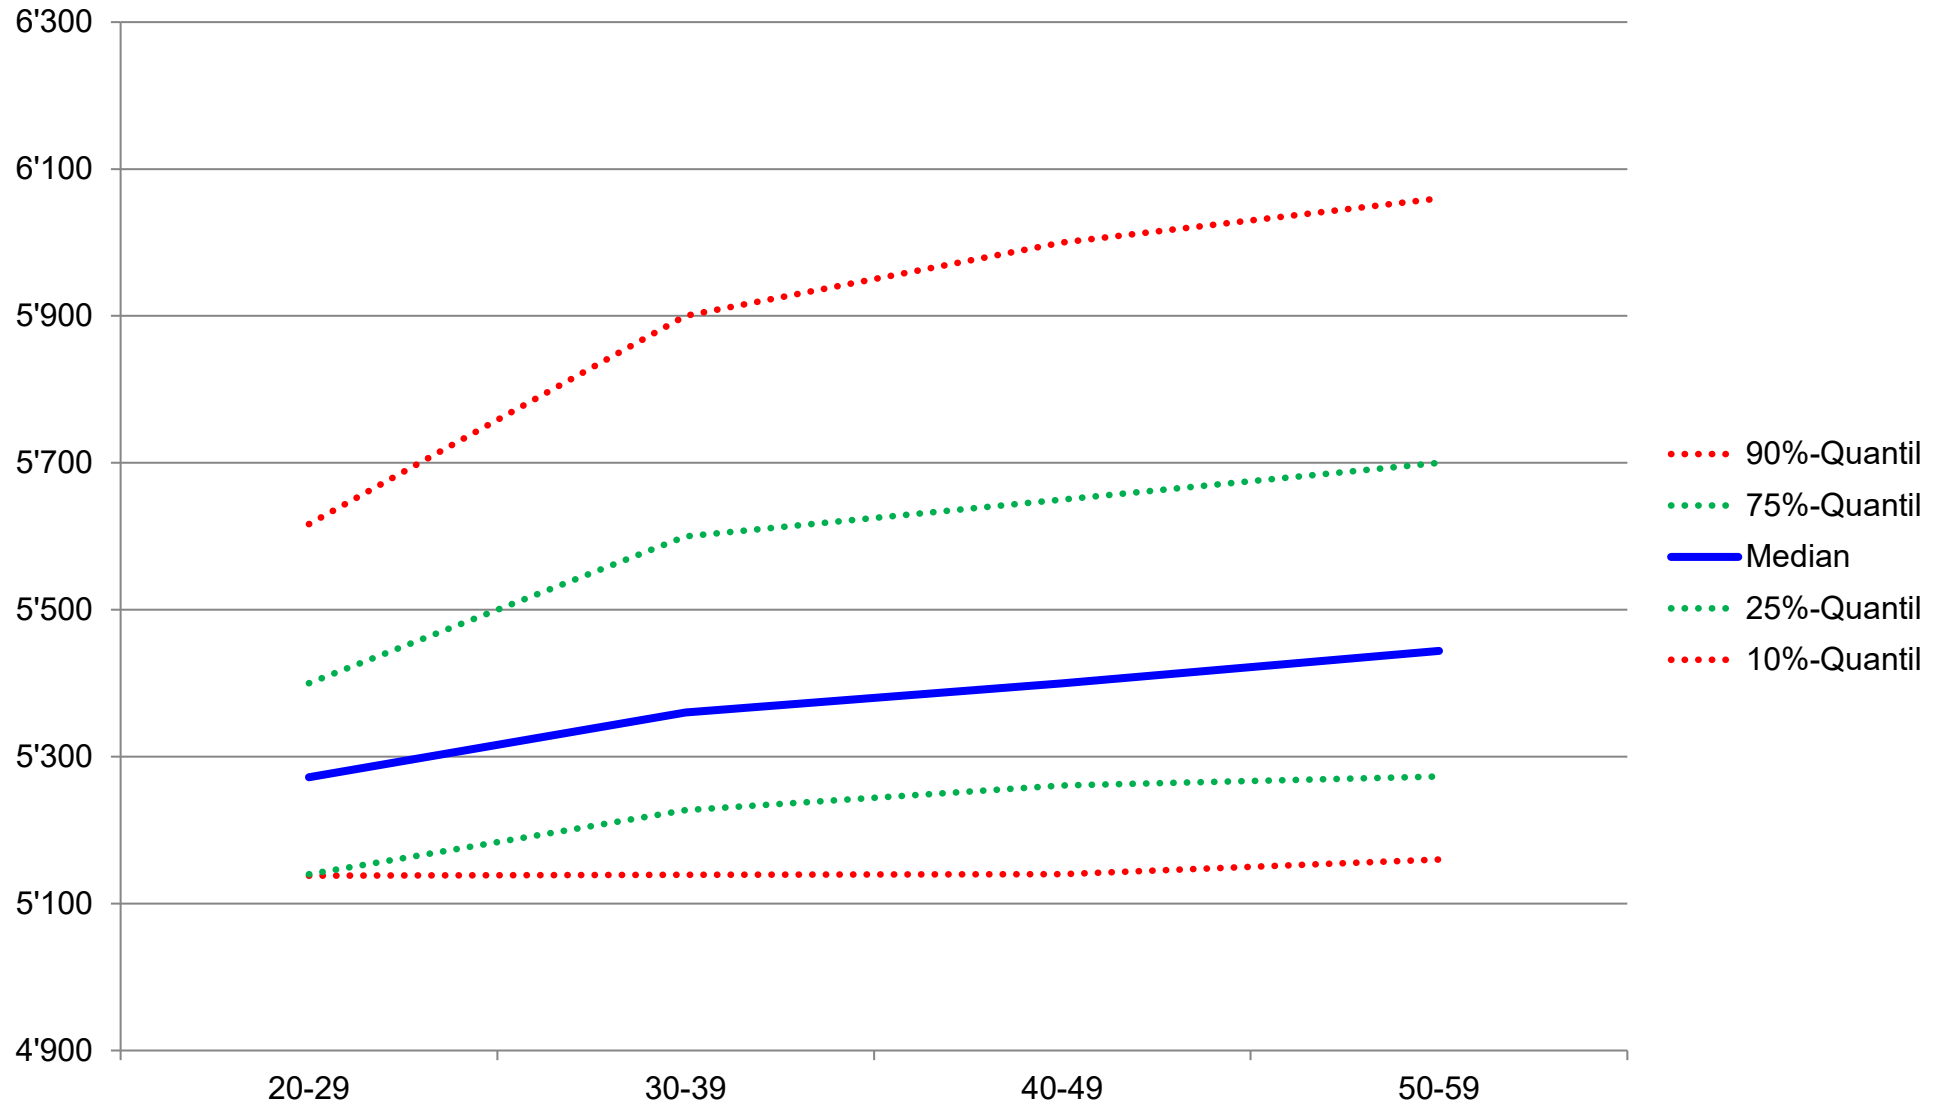

Monatslöhne Lohnklasse B nach Altersgruppen

Quelle: Schweizerischer Baumeisterverband