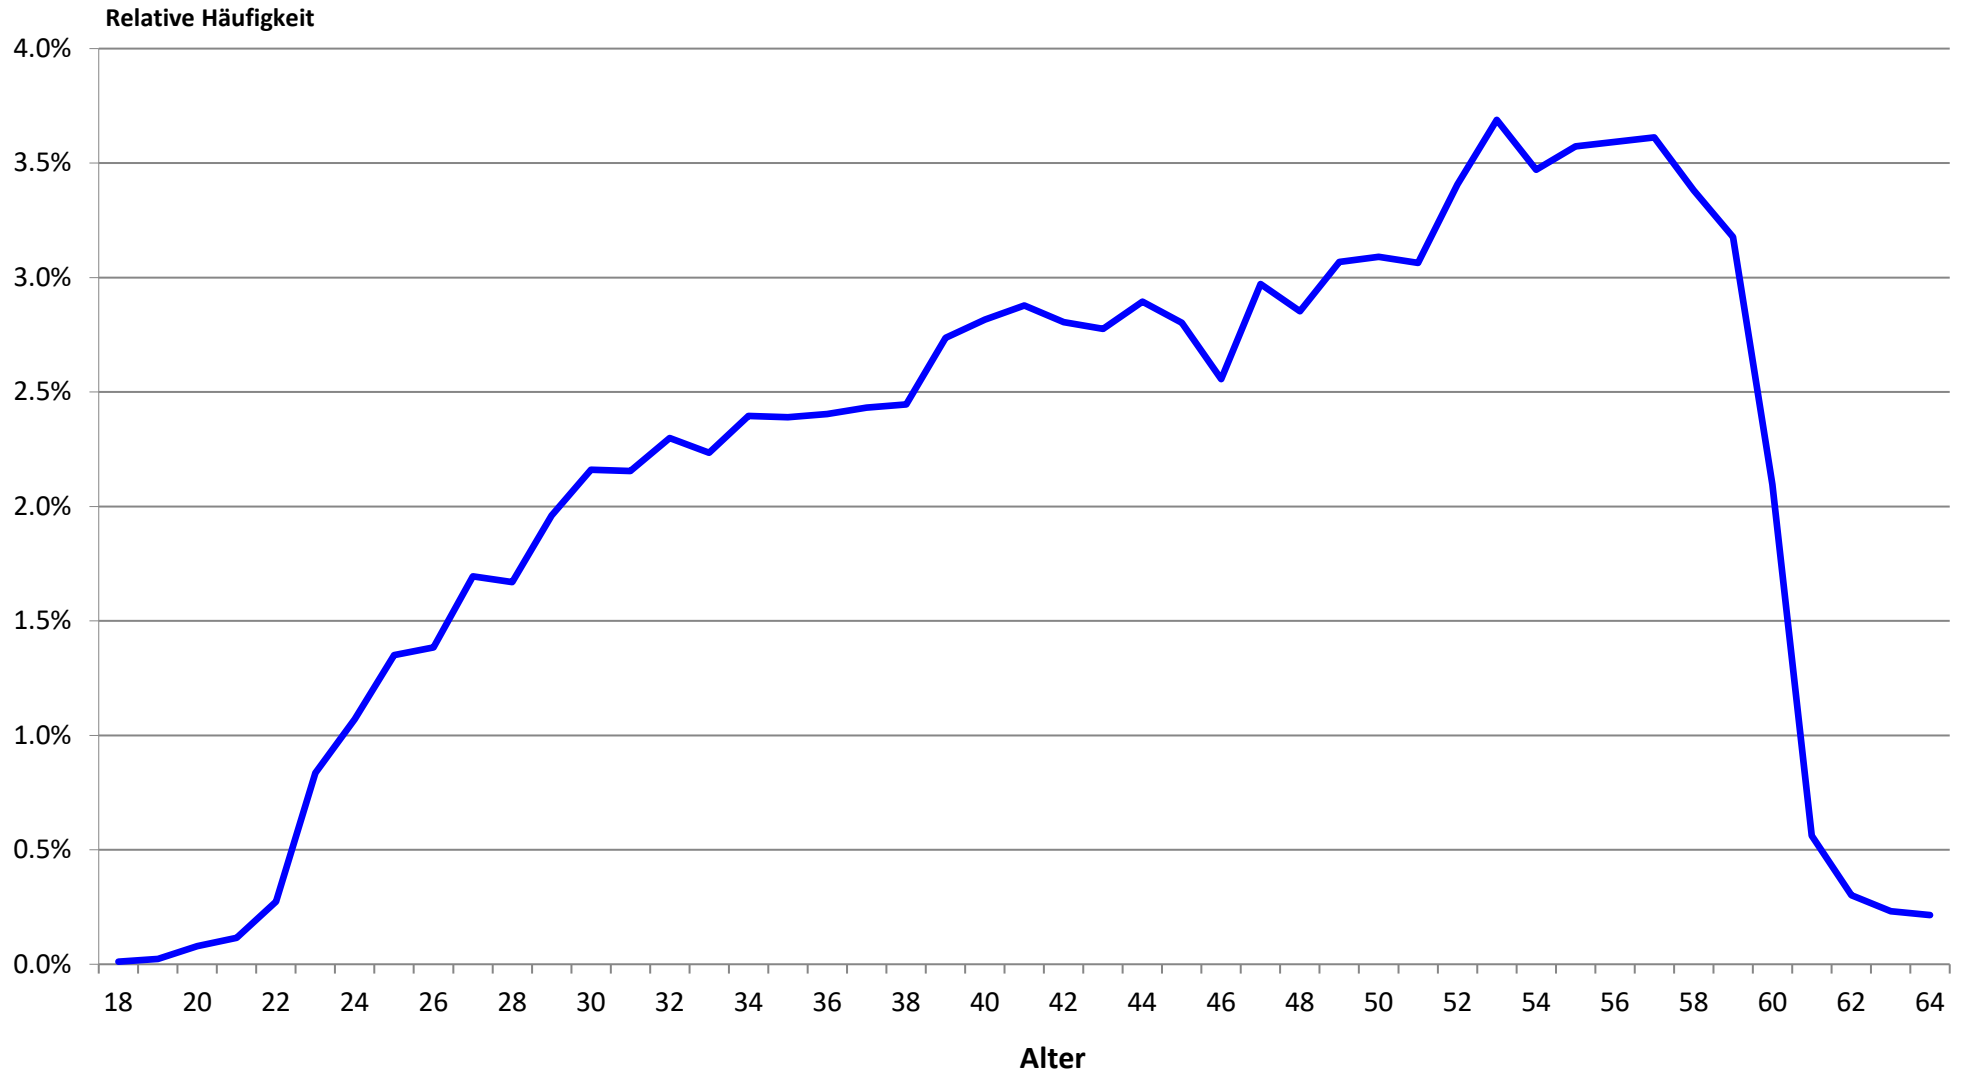

G8 Altersstruktur des Baustellenpersonals 2021

Ende Juli, Festangestellte, ohne Lehrlinge
Quelle: Schweizerischer Baumeisterverband