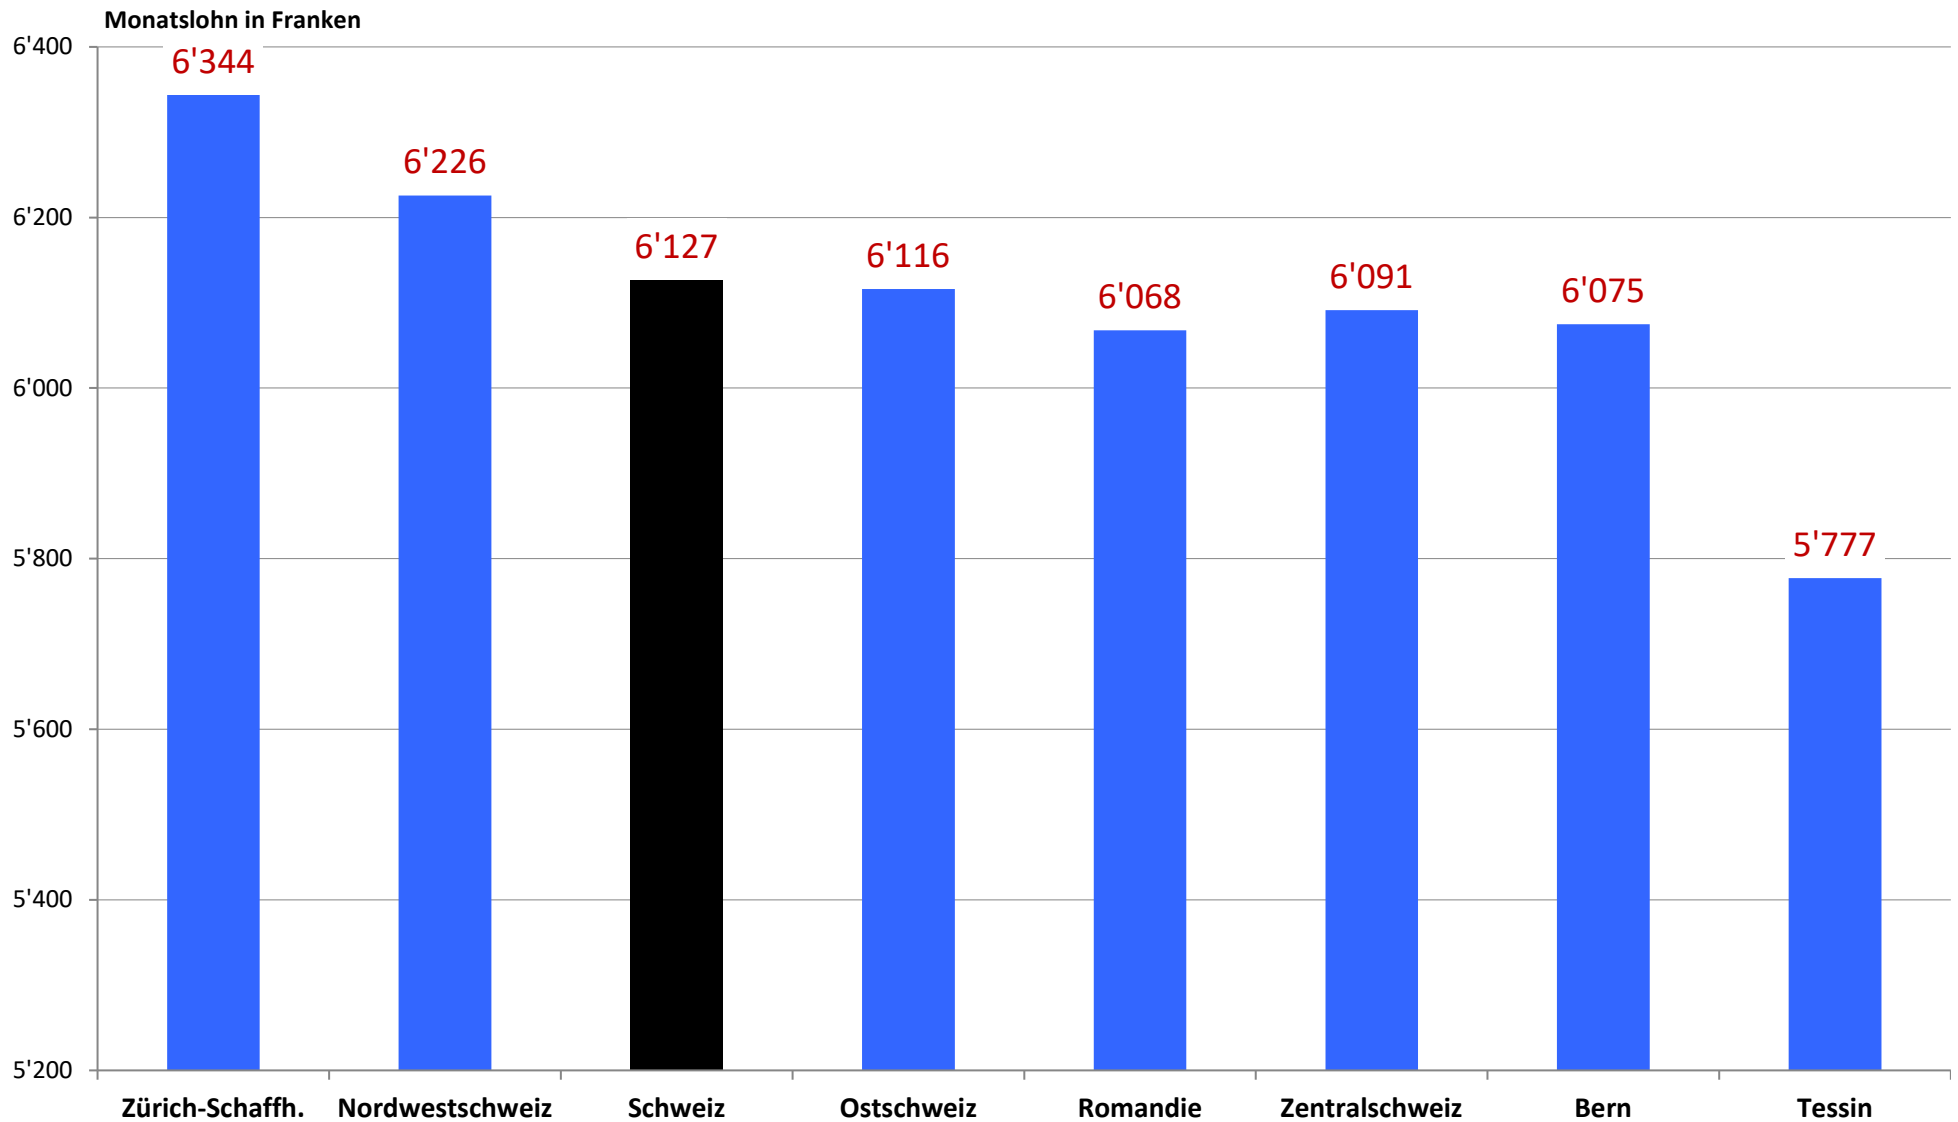

G2 Durchschnittslöhne Maurer (LK Q) nach SBV-Regionen per Ende Juli 2021

Quelle: Schweizerischer Baumeisterverband