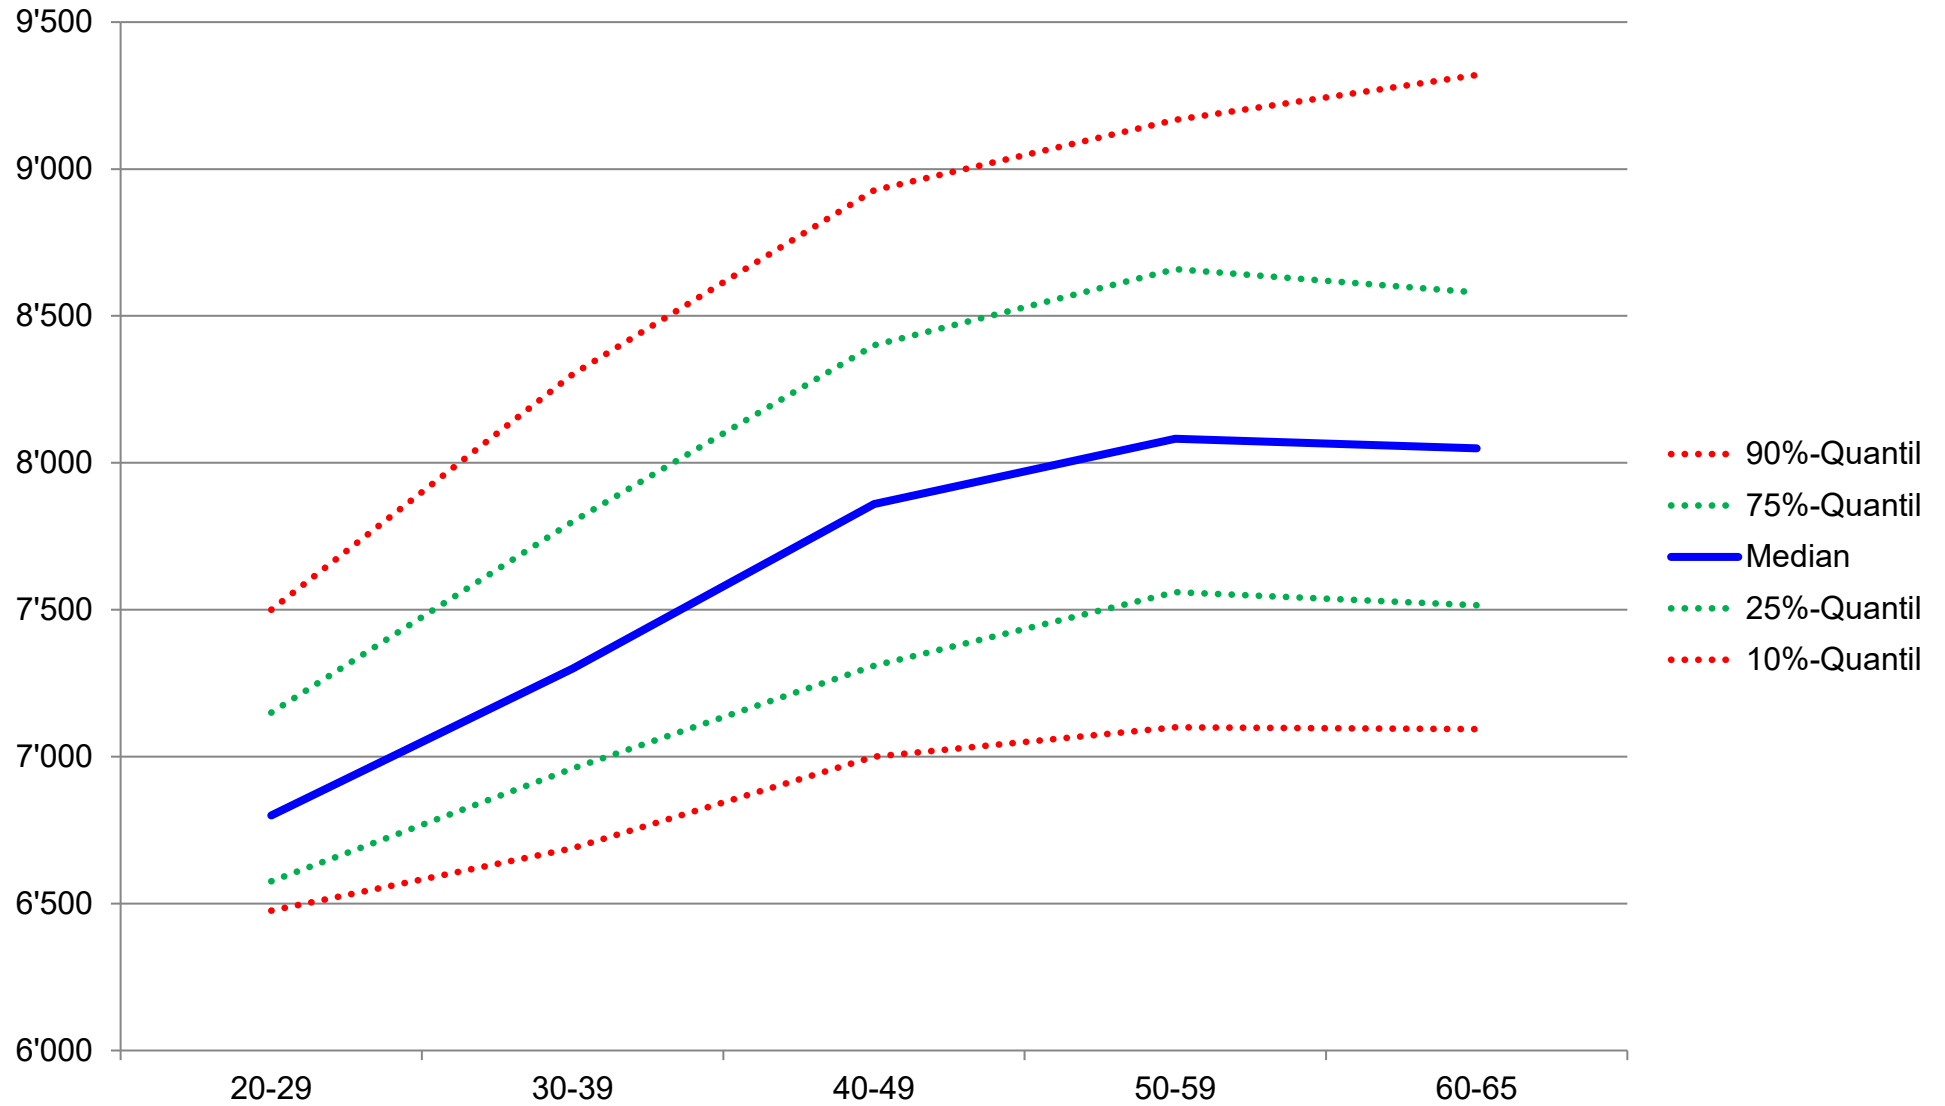

Monatslöhne Poliere nach Altersgruppe

Quelle: Schweizerischer Baumeisterverband