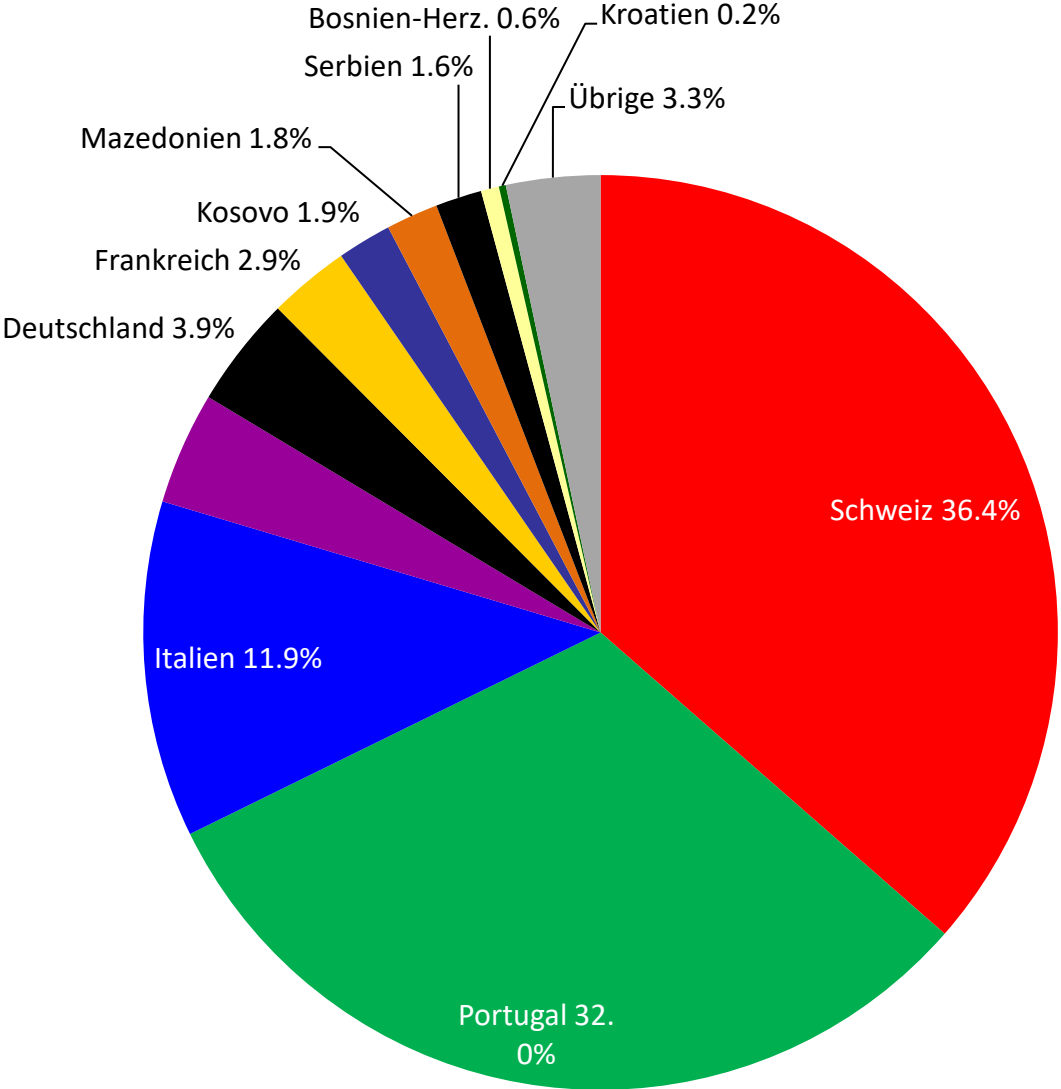

G4 Nationalitätenstruktur des Baustellenpersonals per Ende Juli 2021

Quelle: Schweizerischer Baumeisterverband