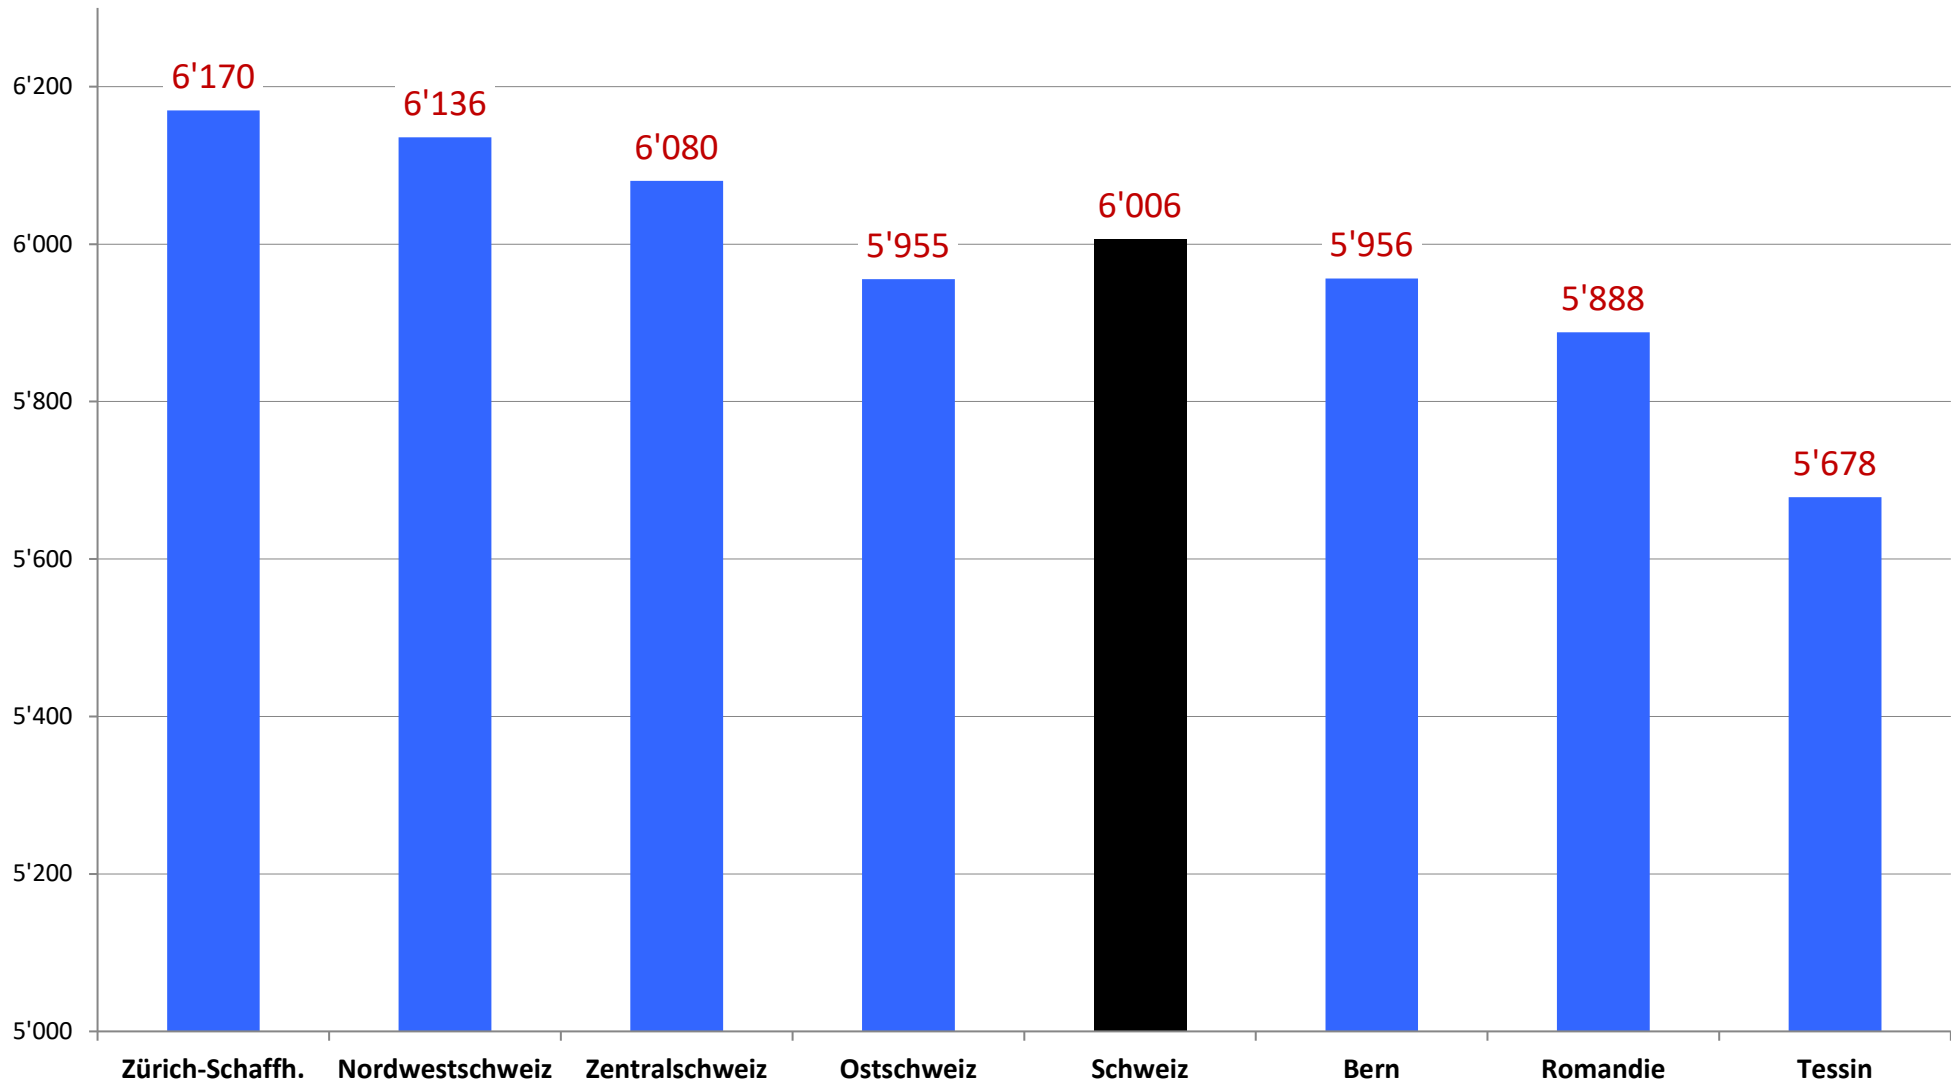

G2 Durchschnittslöhne Lohnklasse A nach SBV-Regionen per Ende Juli 2021

Quelle: Schweizerischer Baumeisterverband

Monatslohn in Franken