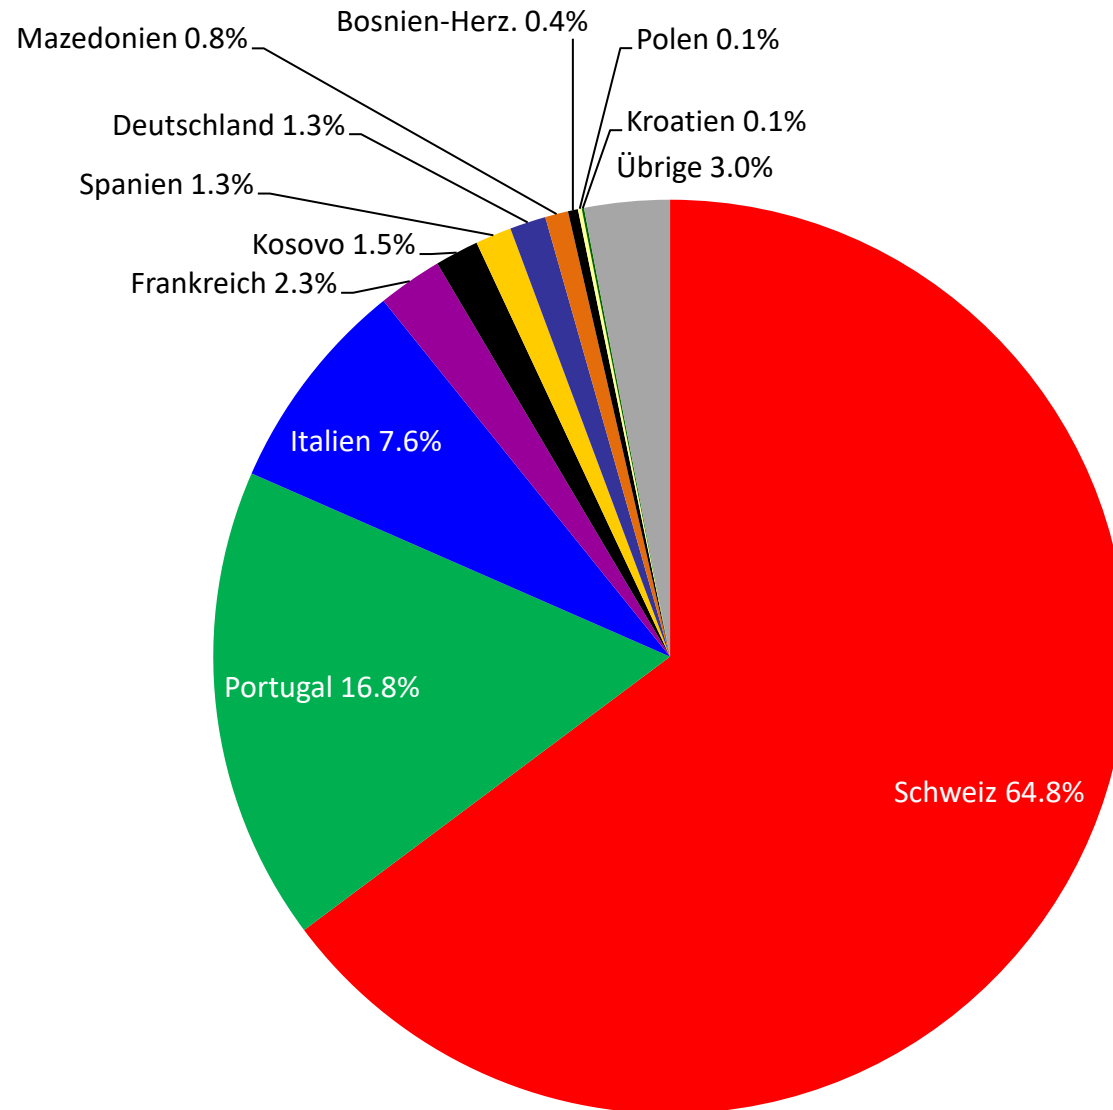

G4 Nationalitätenstruktur des Baustellenpersonals 2021 (20-29 Jahre)

Quelle: Schweizerischer Baumeisterverband