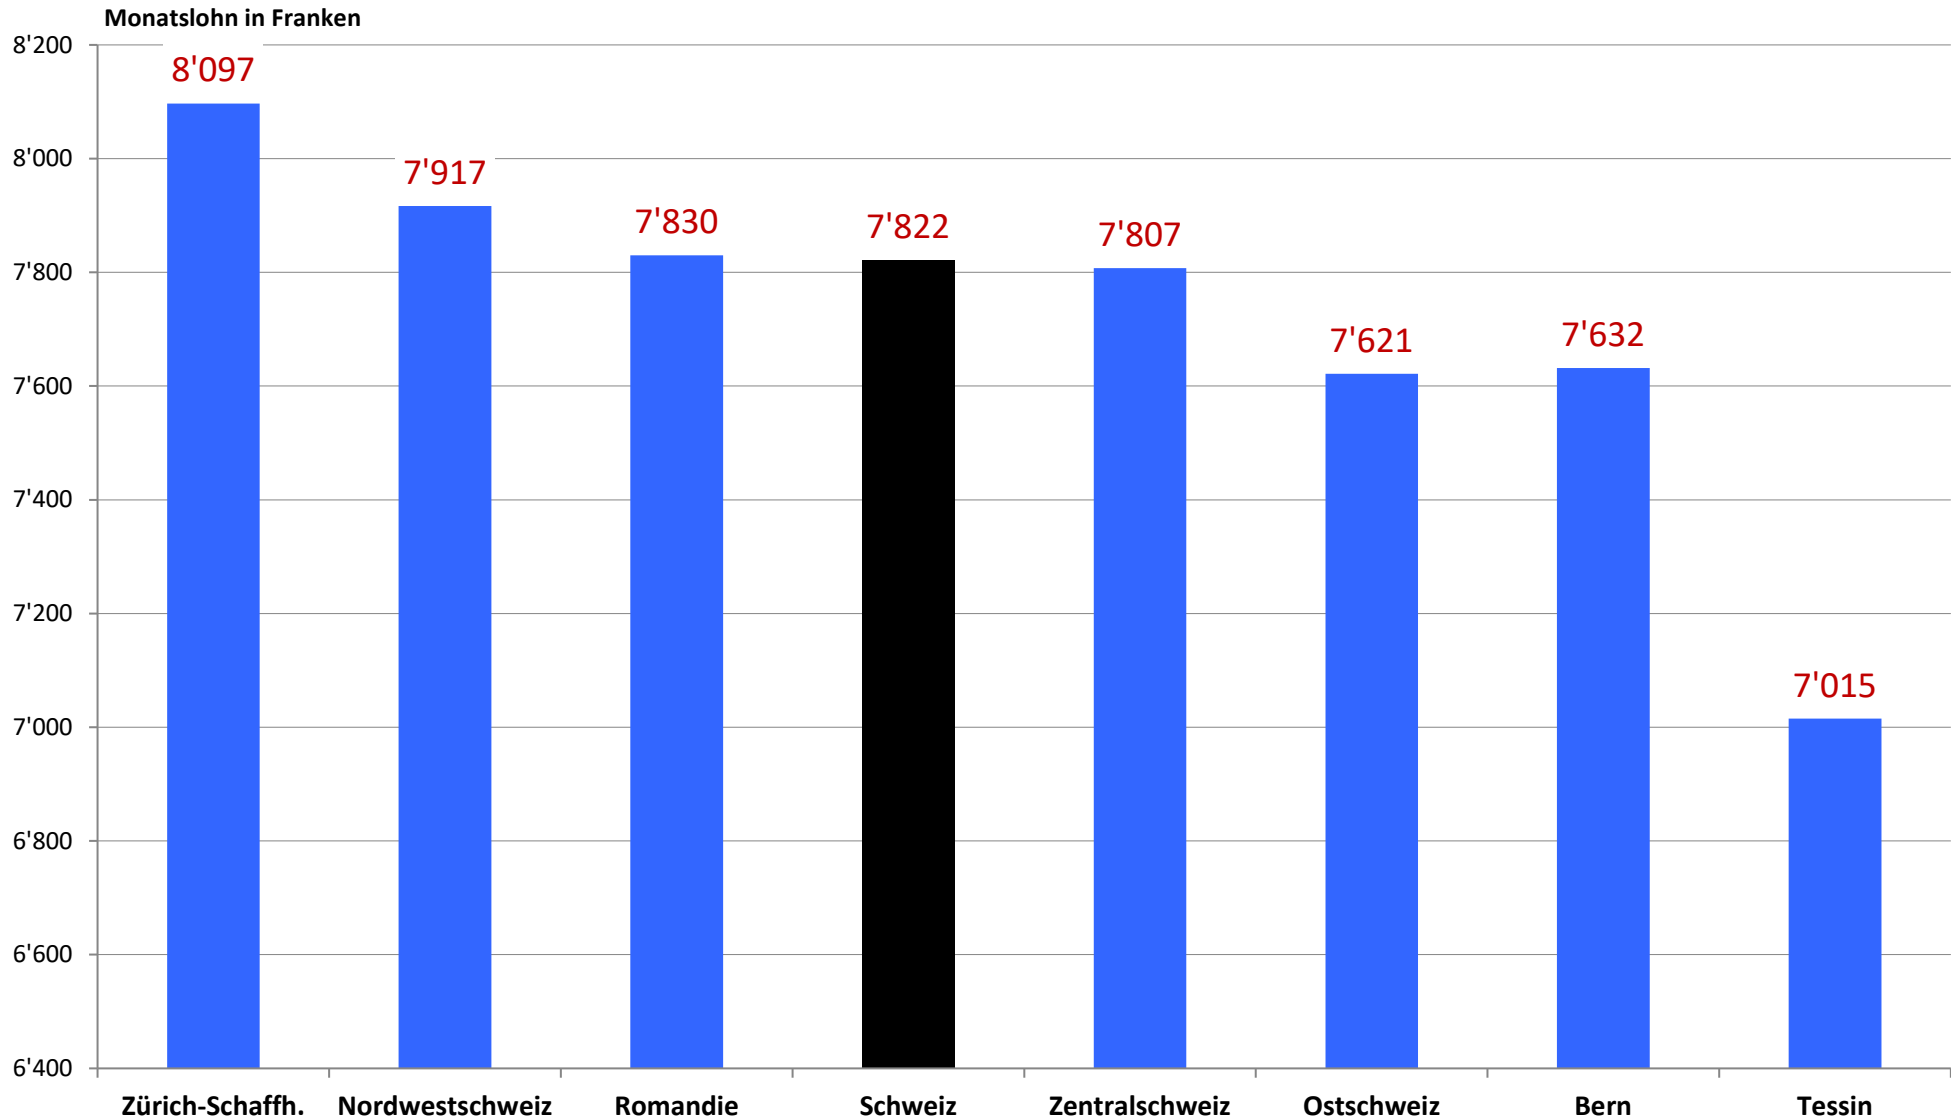

G2 Durchschnittslöhne Poliere nach SBV-Regionen per Ende Juli 2021

Quelle: Schweizerischer Baumeisterverband