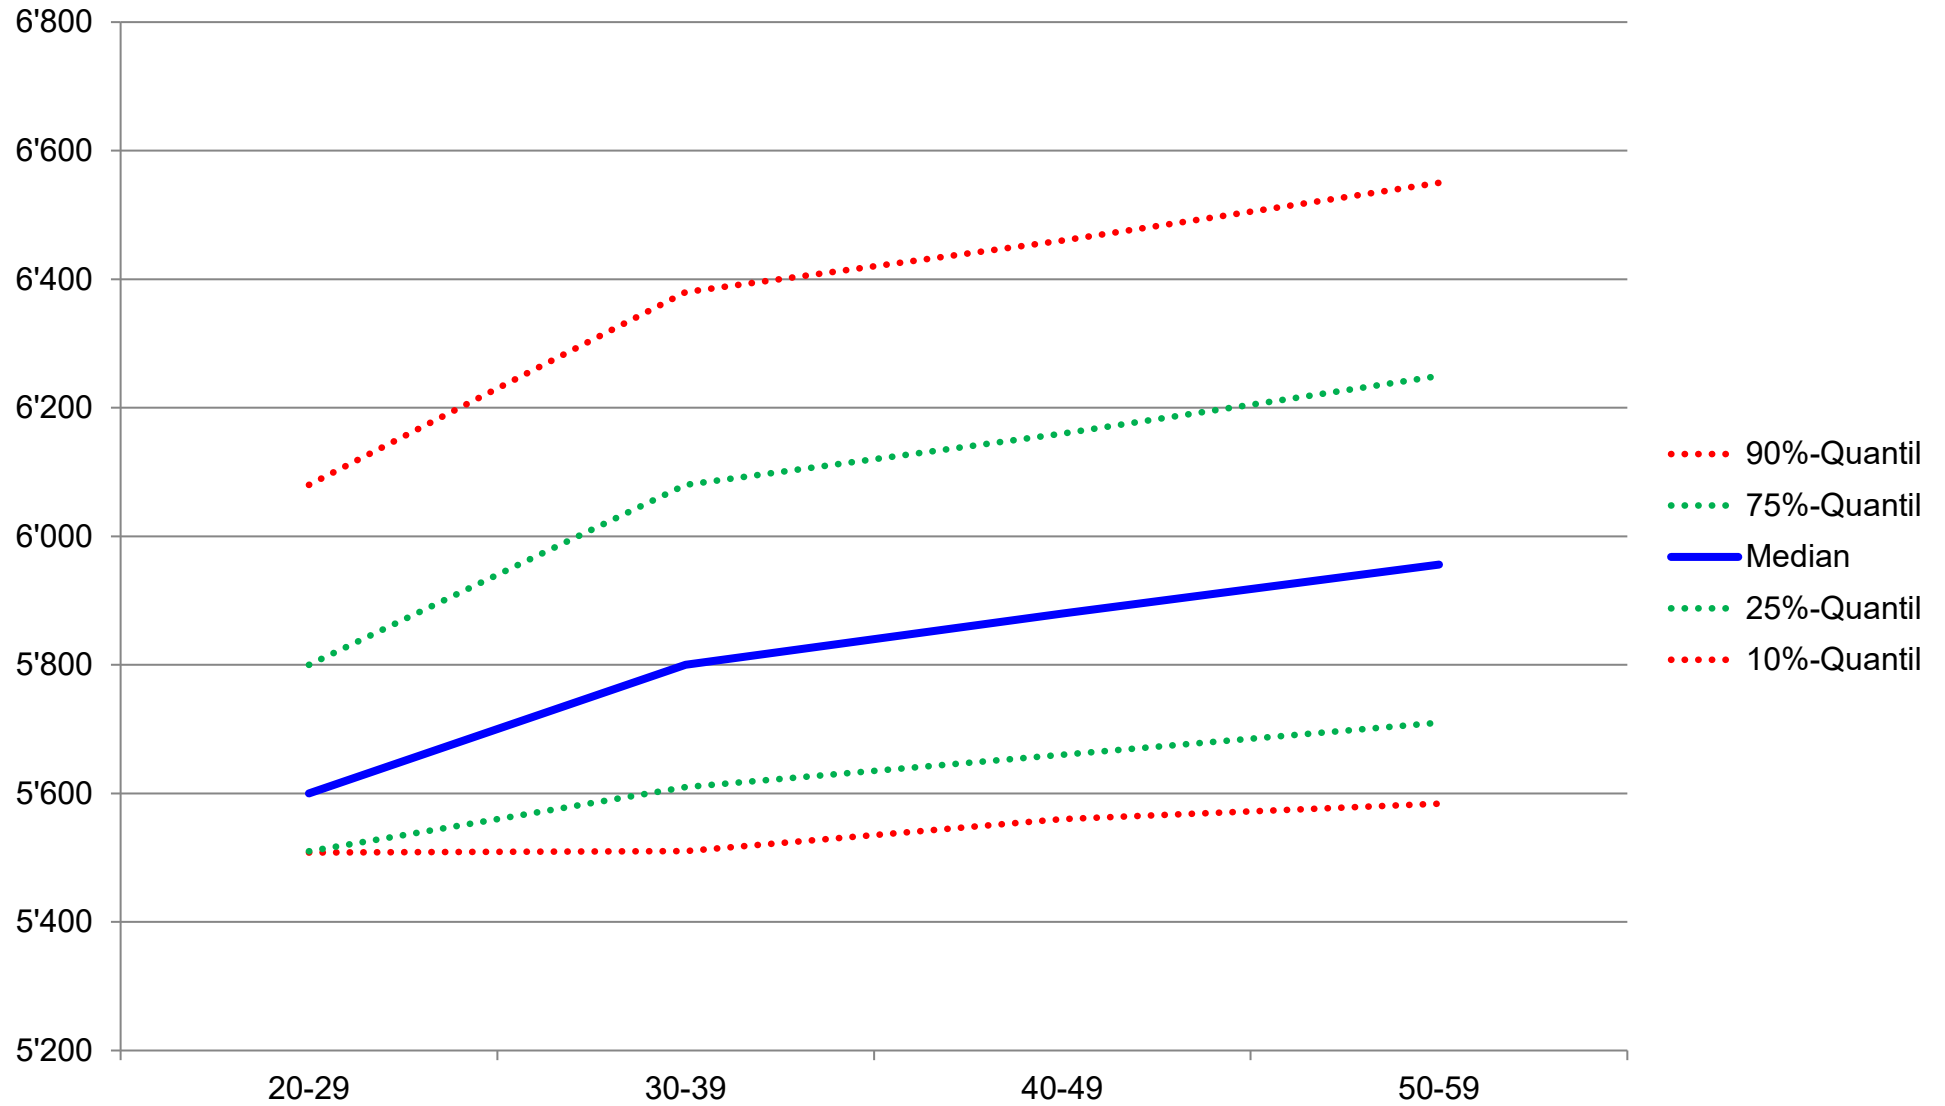

Monatslöhne Lohnklasse A nach Altersgruppen

Quelle: Schweizerischer Baumeisterverband