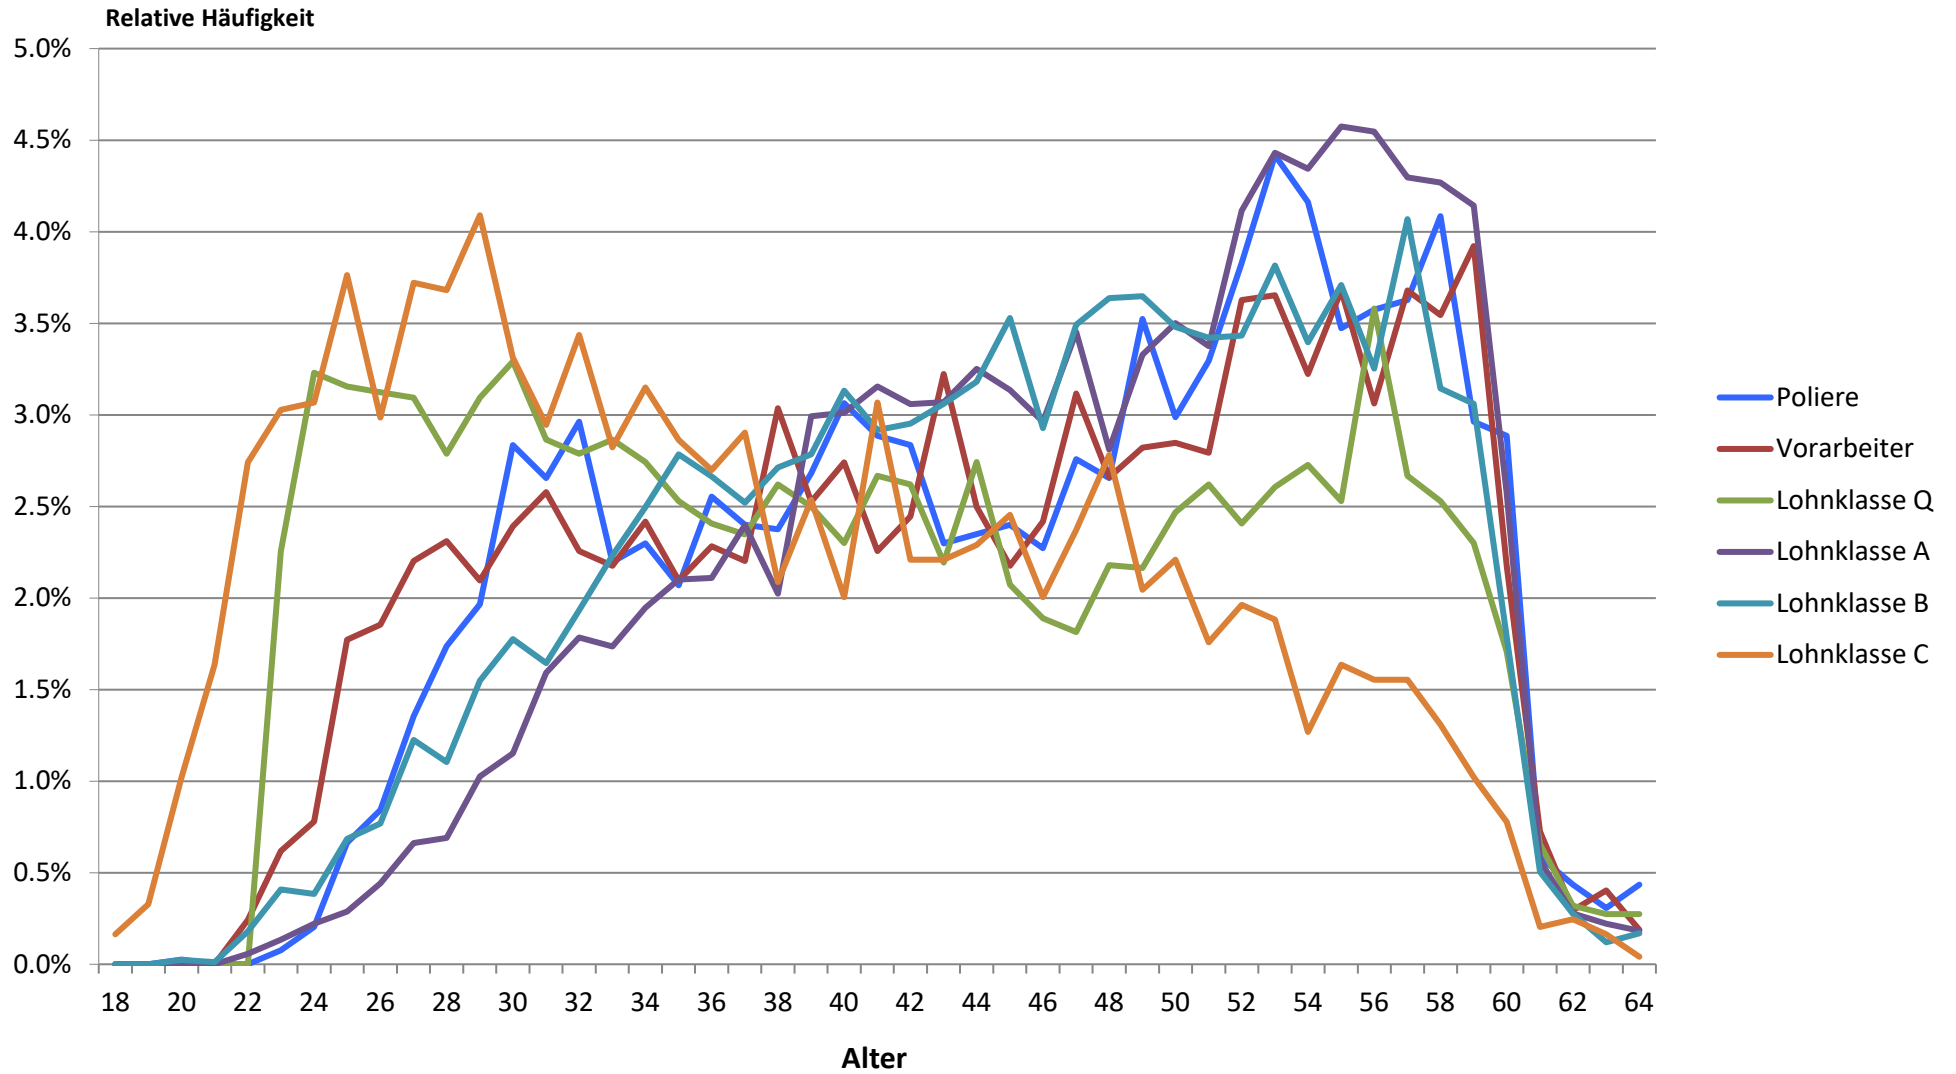

G9 Altersstruktur des Baustellenpersonals 2021

Ende Juli, Festangestellte, ohne Lehrlinge
Quelle: Schweizerischer Baumeisterverband