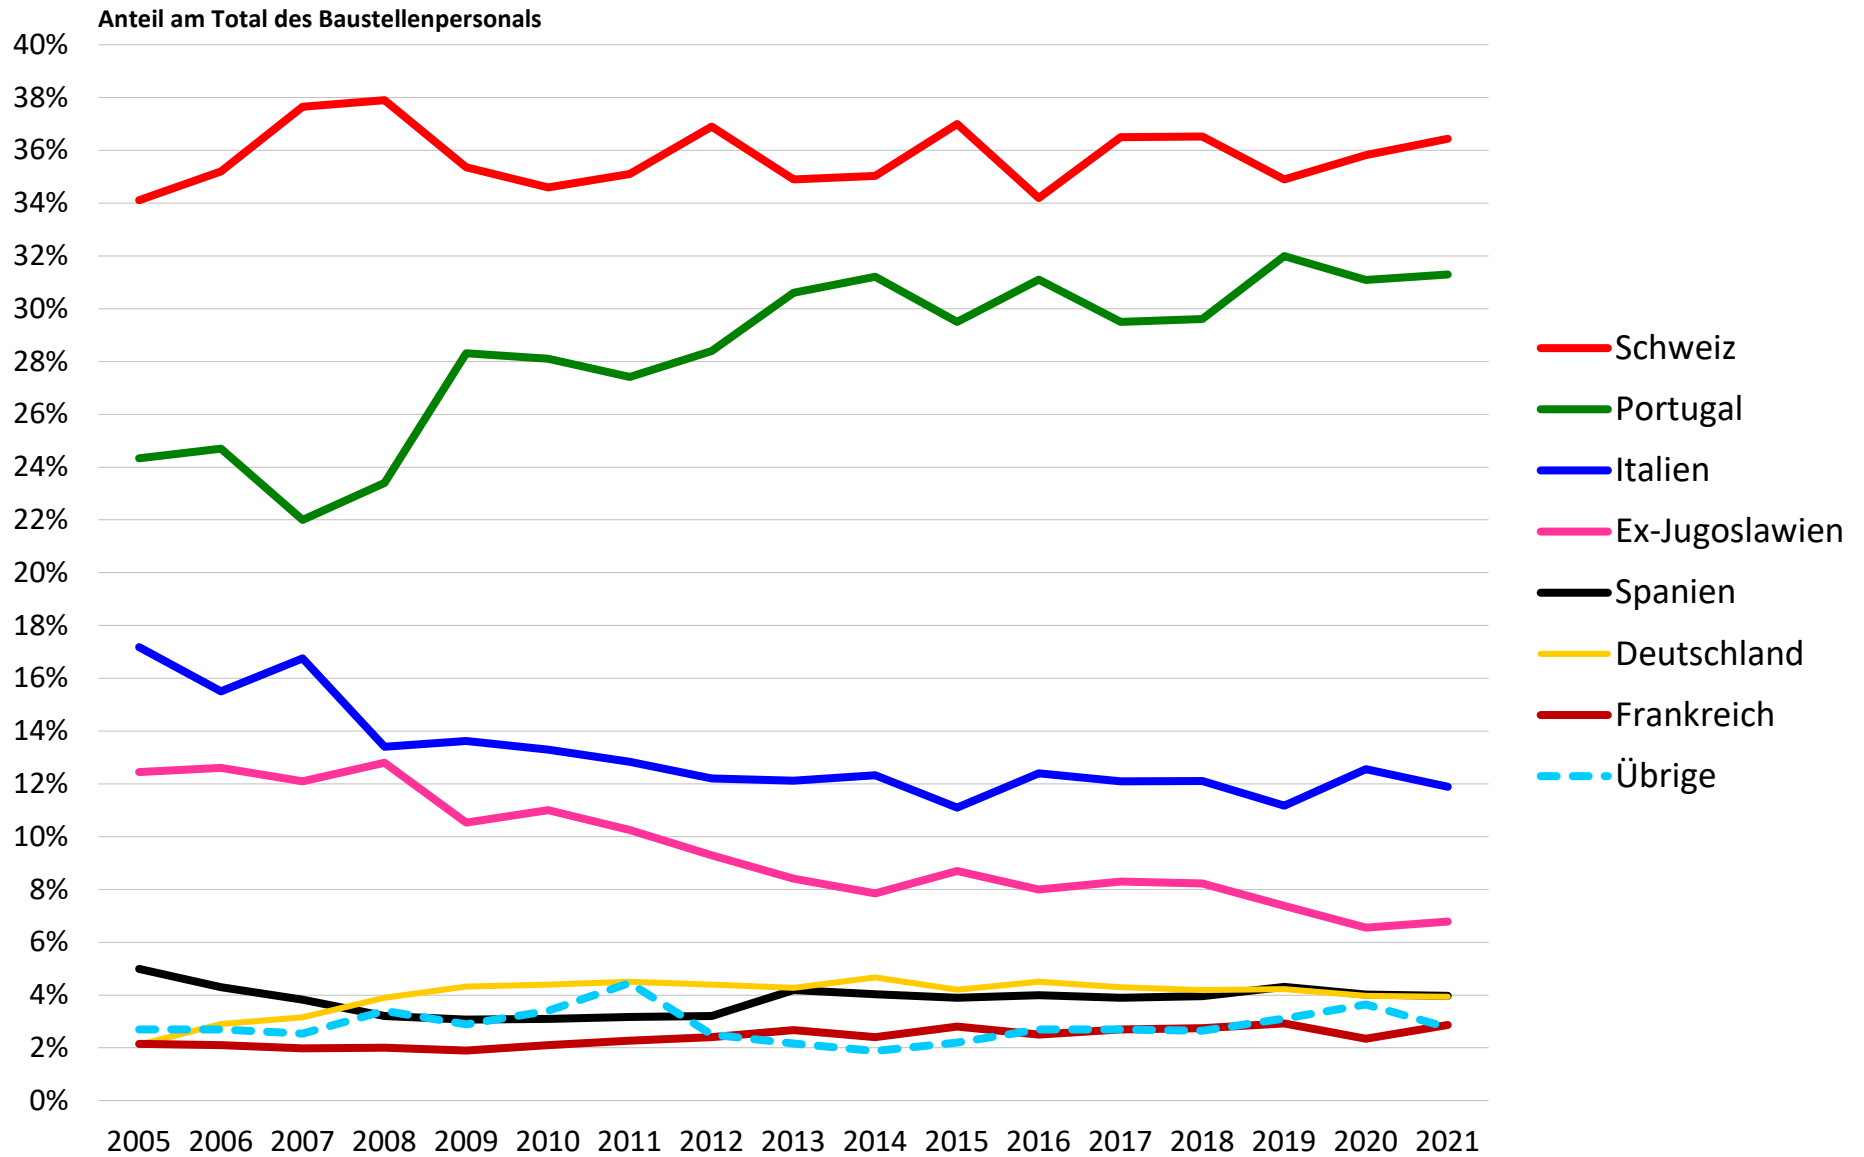

G5 Nationalitätenstruktur des Baustellenpersonals

Quelle: Schweizerischer Baumeisterverband