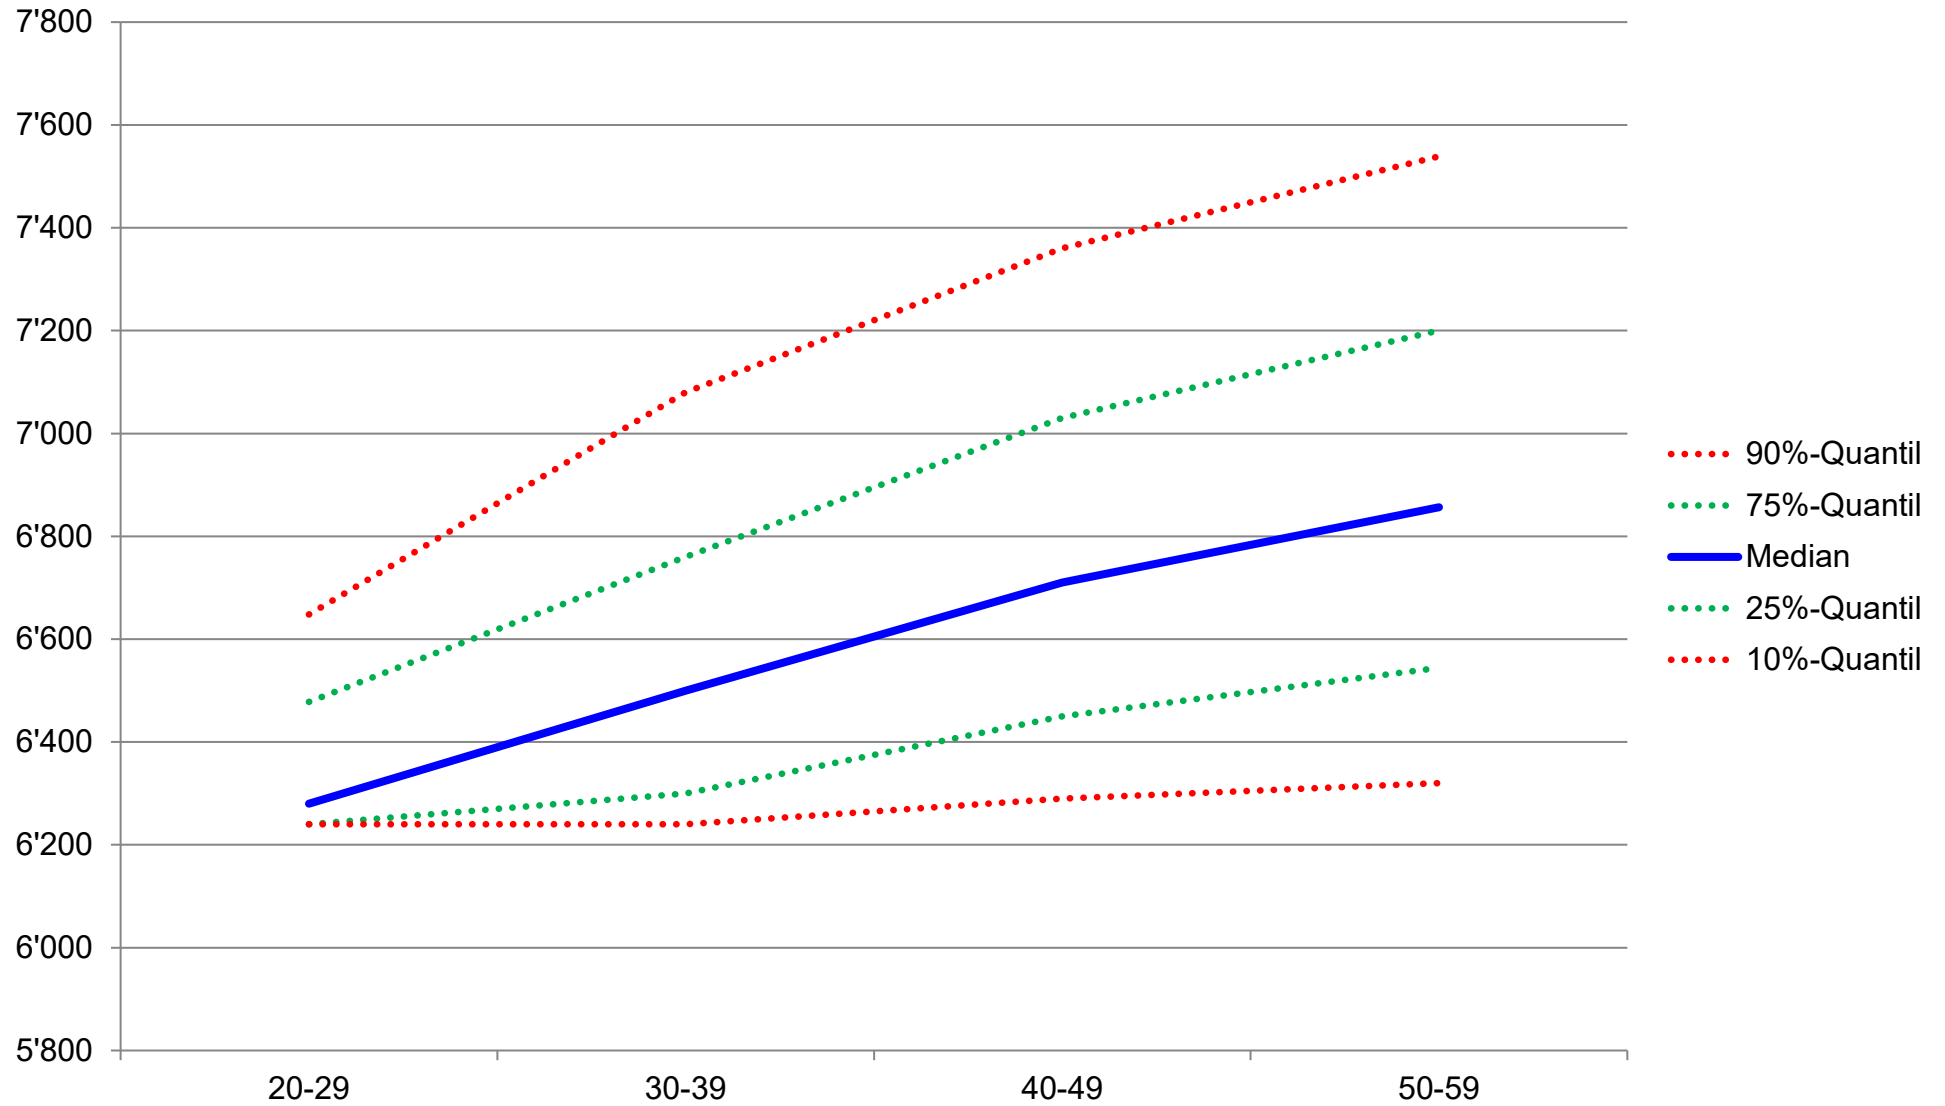

Monatslöhne Vorarbeiter nach Altersgruppe

Quelle: Schweizerischer Baumeisterverband