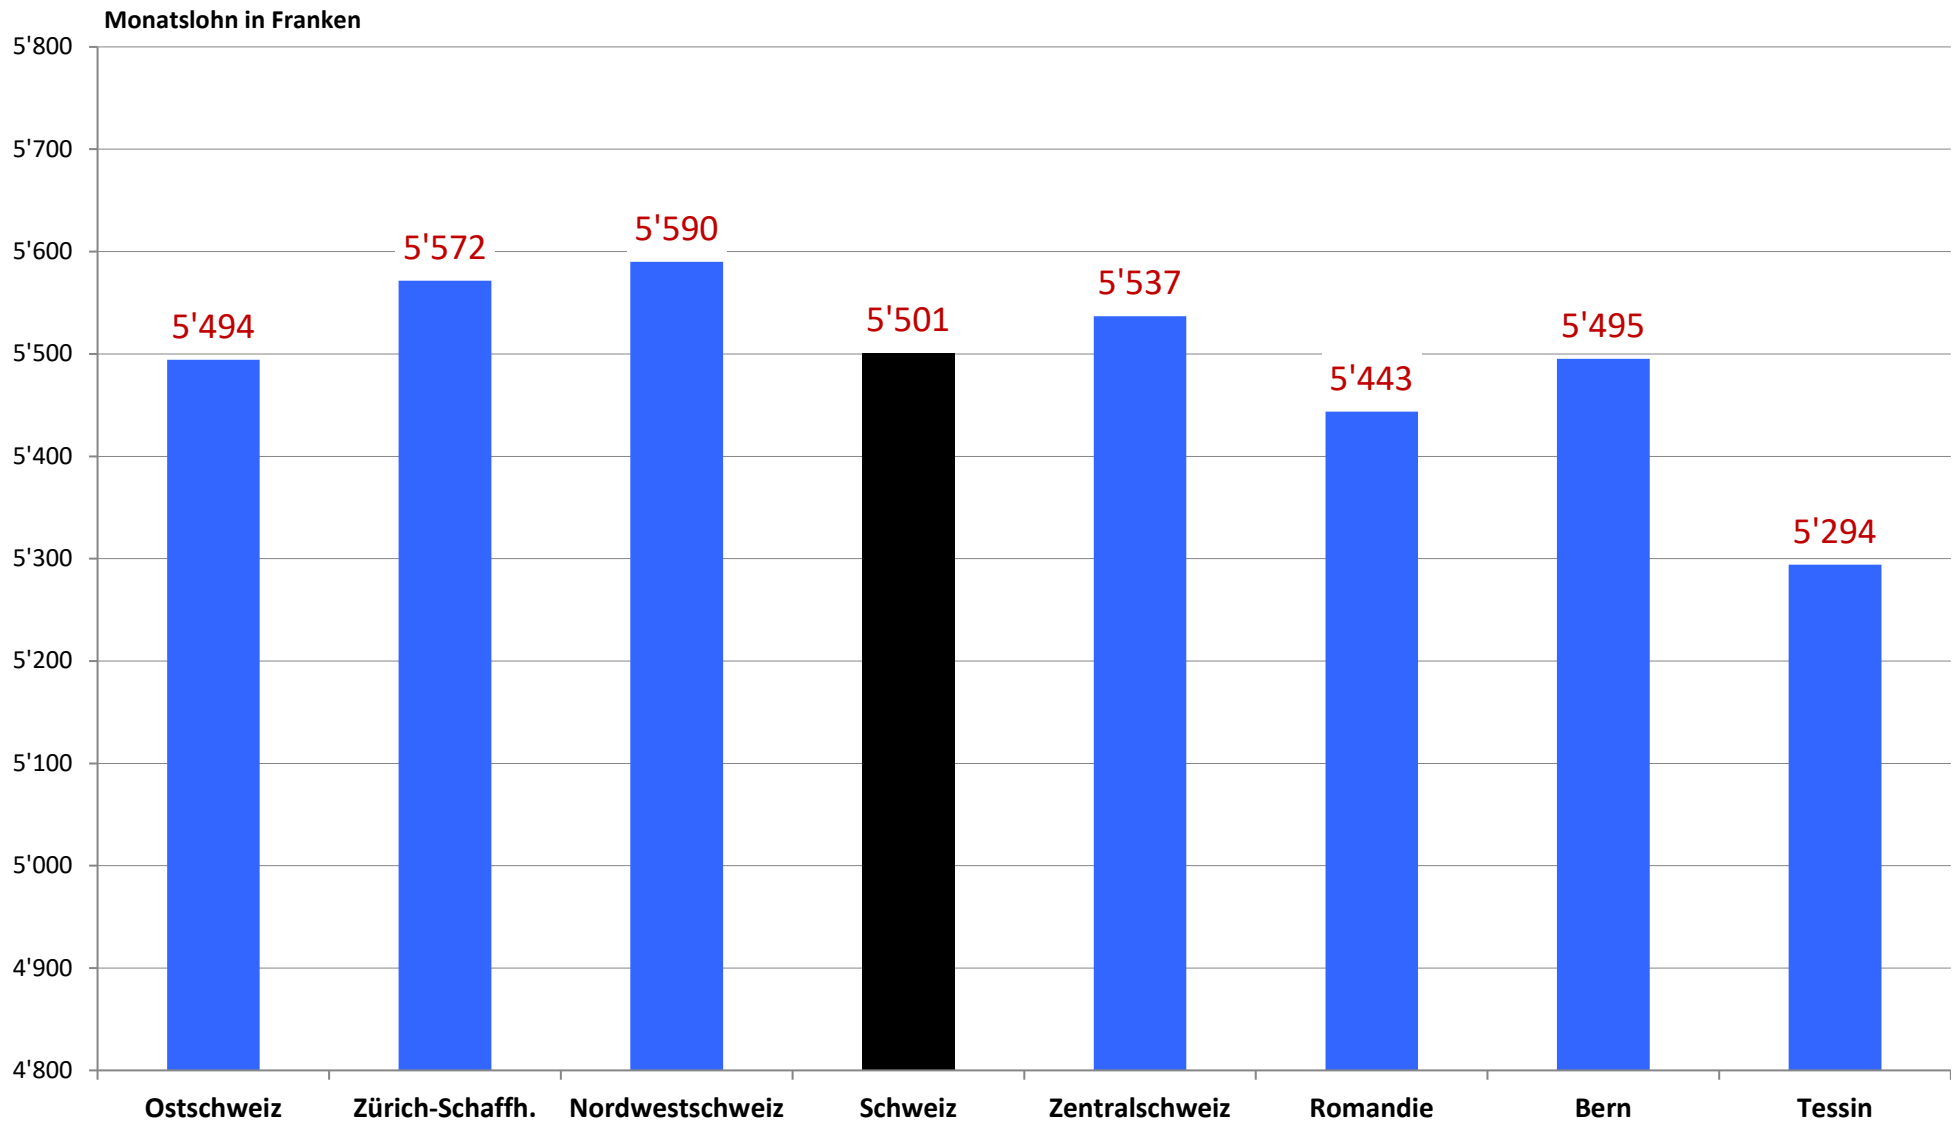

G2 Durchschnittslöhne Lohnklasse B nach SBV-Regionen per Ende Juli 2021

Quelle: Schweizerischer Baumeisterverband