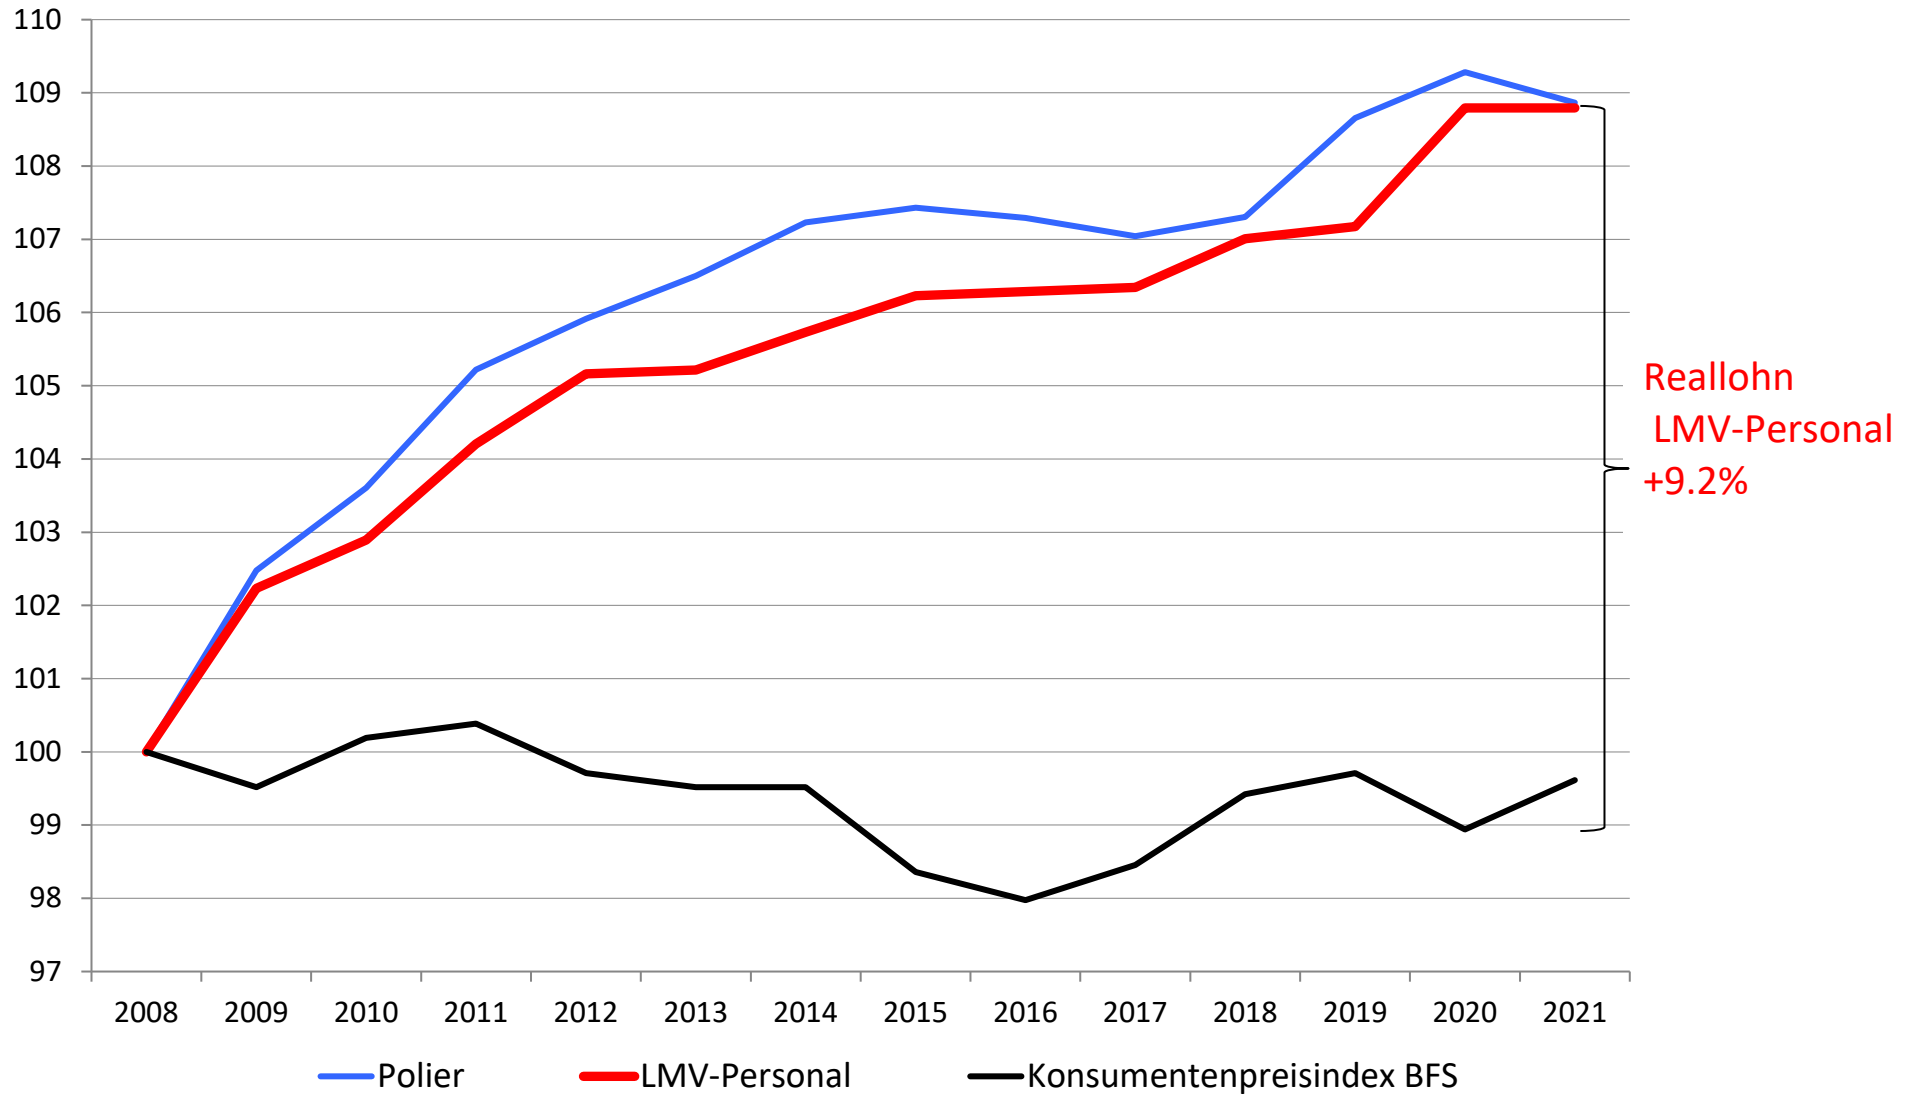

G10 Entwicklung der Reallöhne des Baustellenpersonals seit 2008

Quelle: Bundesamt für Statistik, Schweizerischer Baumeisterverband