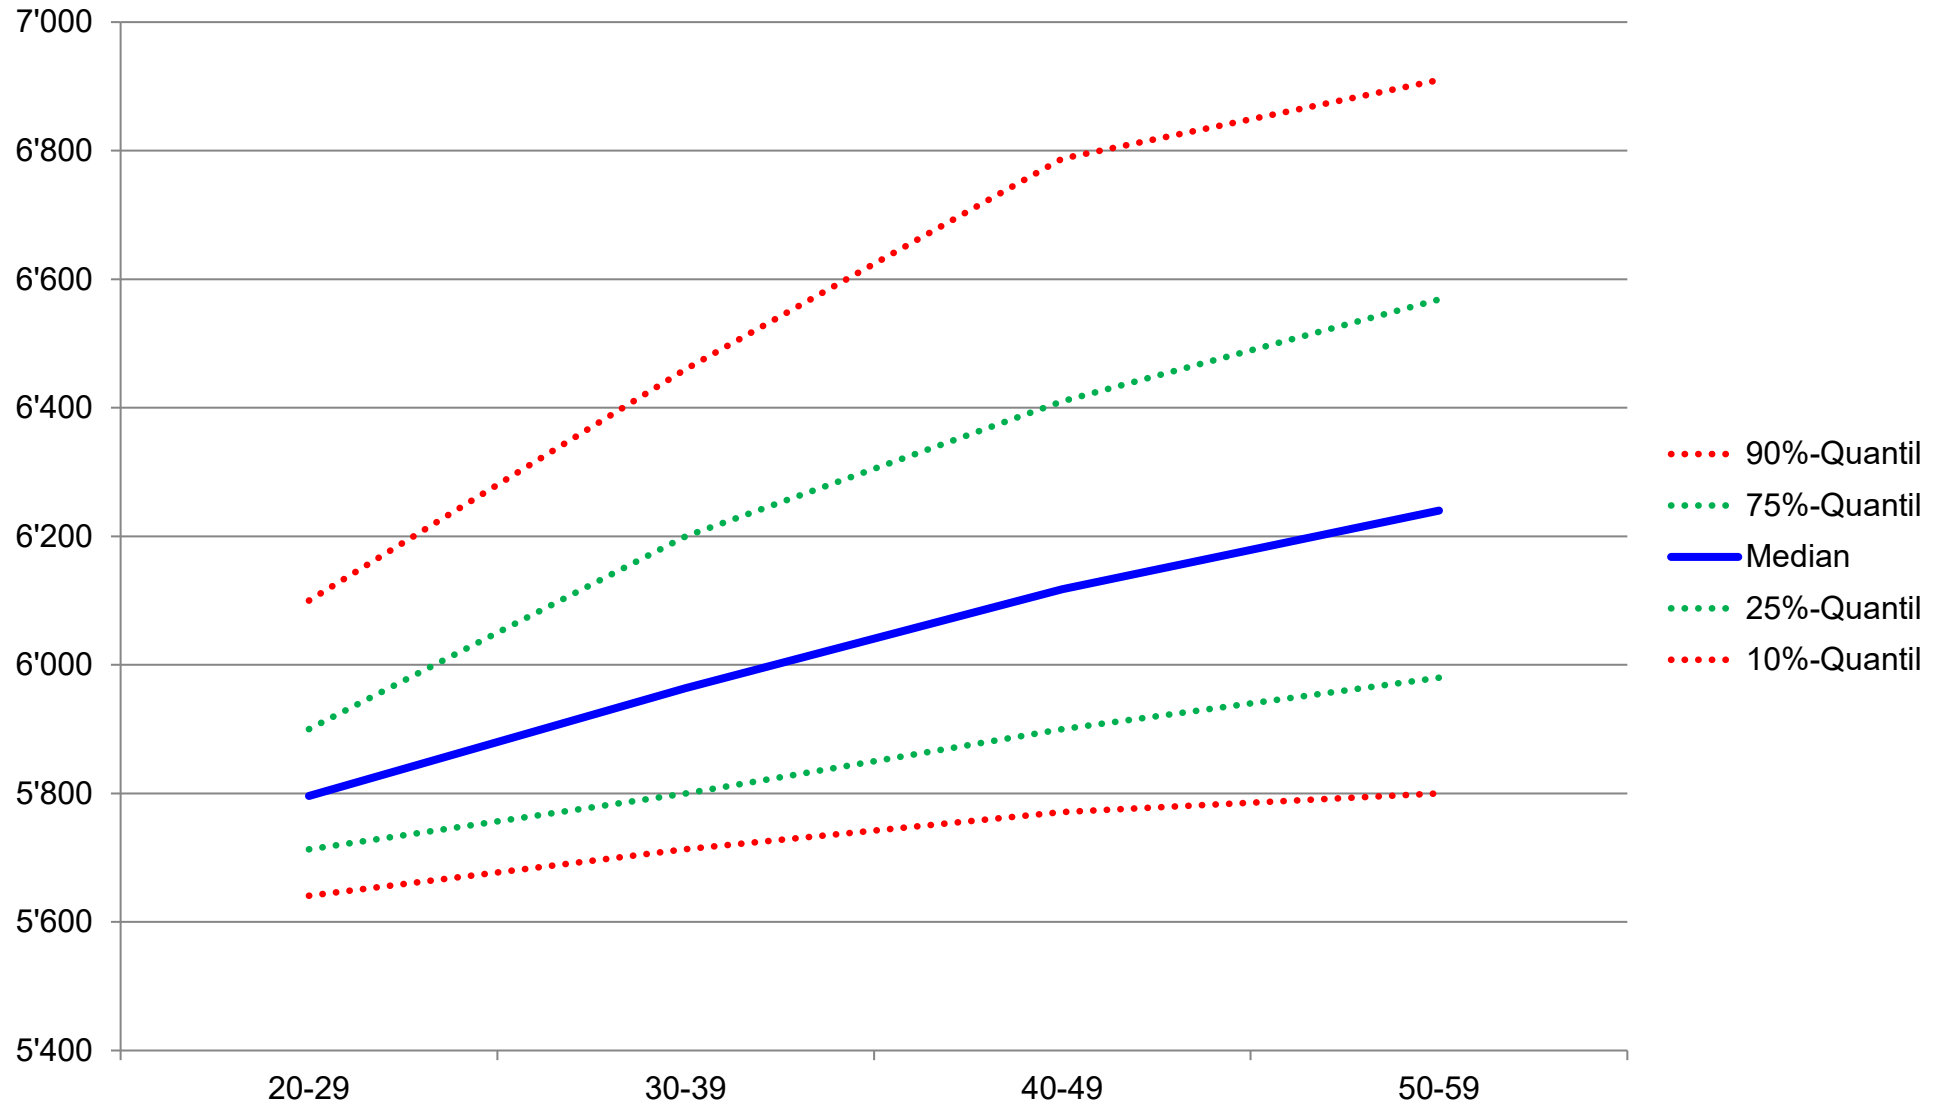

Monatslöhne Lohnklasse Q nach Altersgruppe

Quelle: Schweizerischer Baumeisterverband