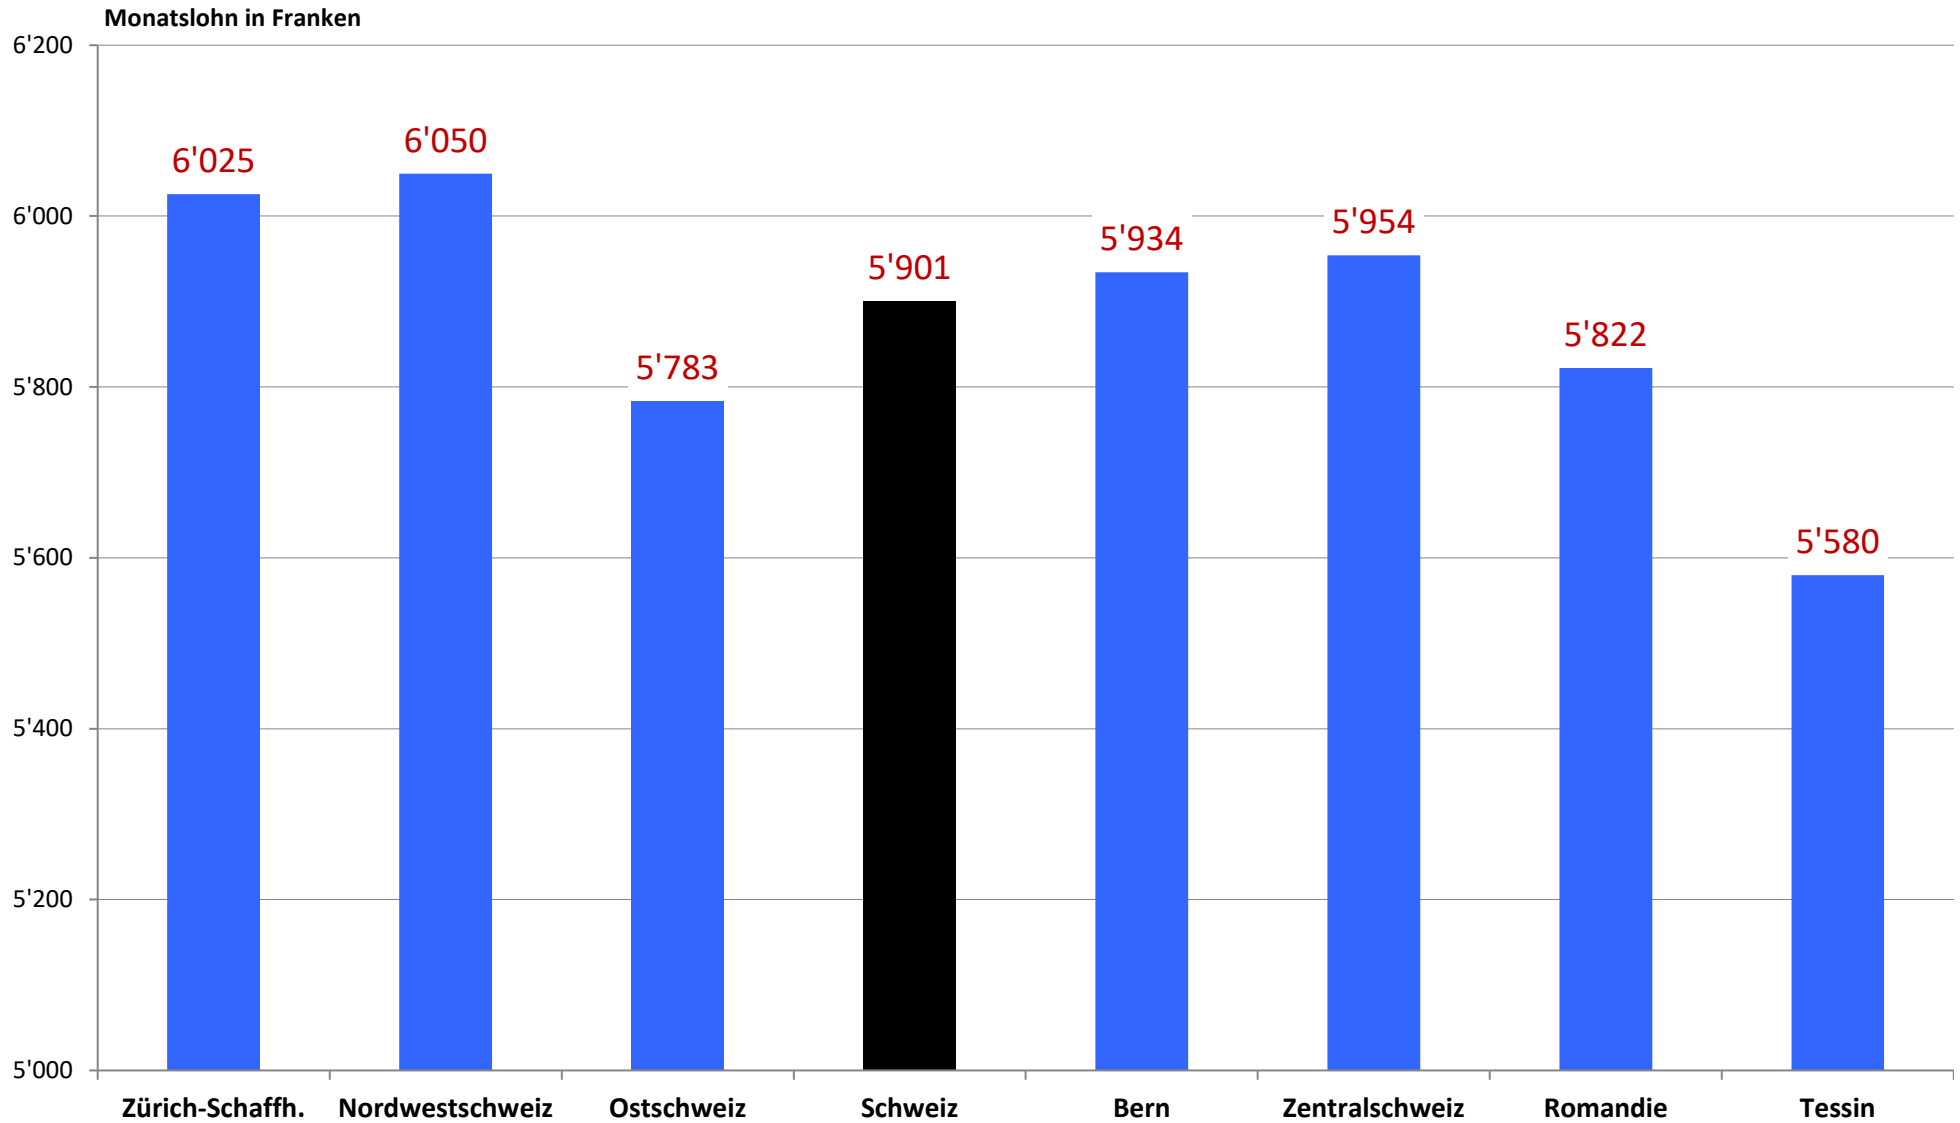

G2 Durchschnittslöhne des LMV-Personals nach SBV-Regionen per Ende Juli 2021

Quelle: Schweizerischer Baumeisterverband