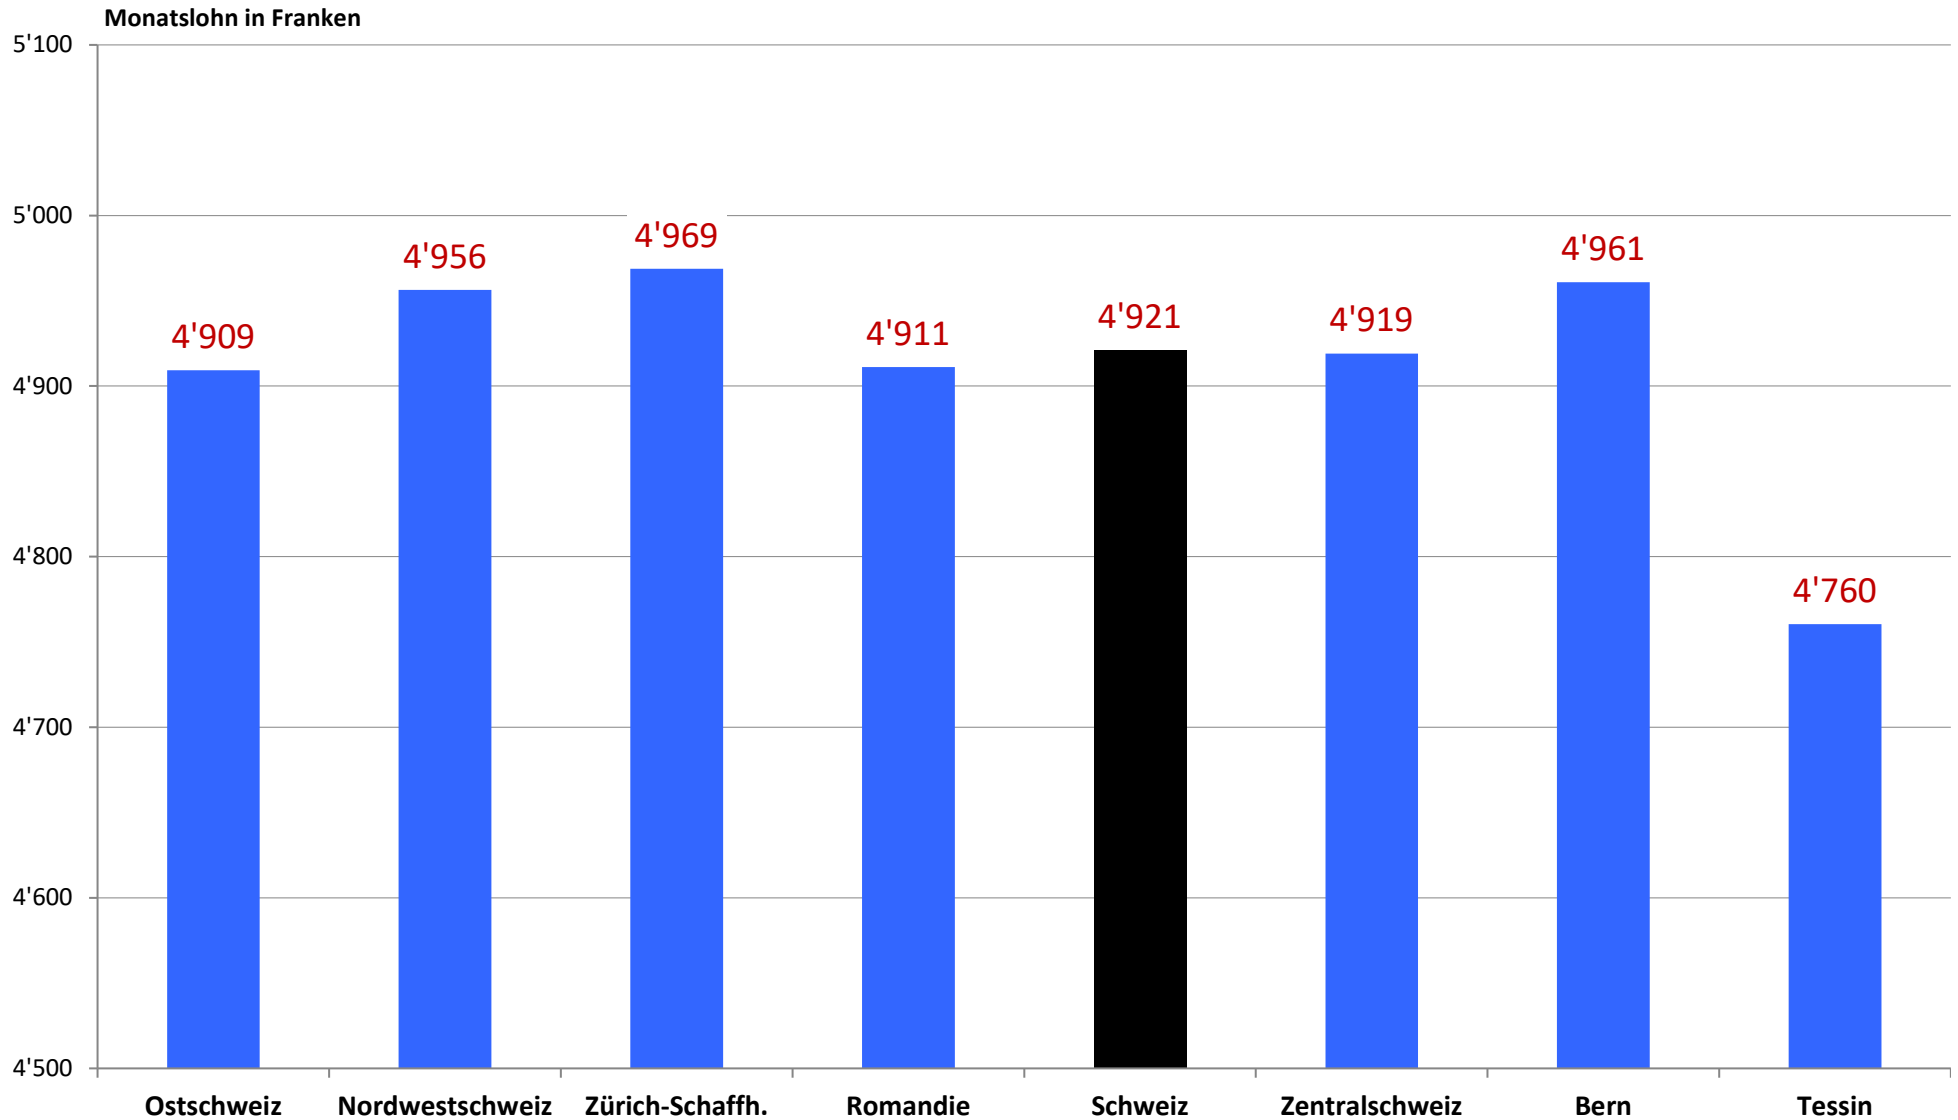

G2 Durchschnittslöhne Lohnklasse C nach SBV-Regionen per Ende Juli 2021

Quelle: Schweizerischer Baumeisterverband