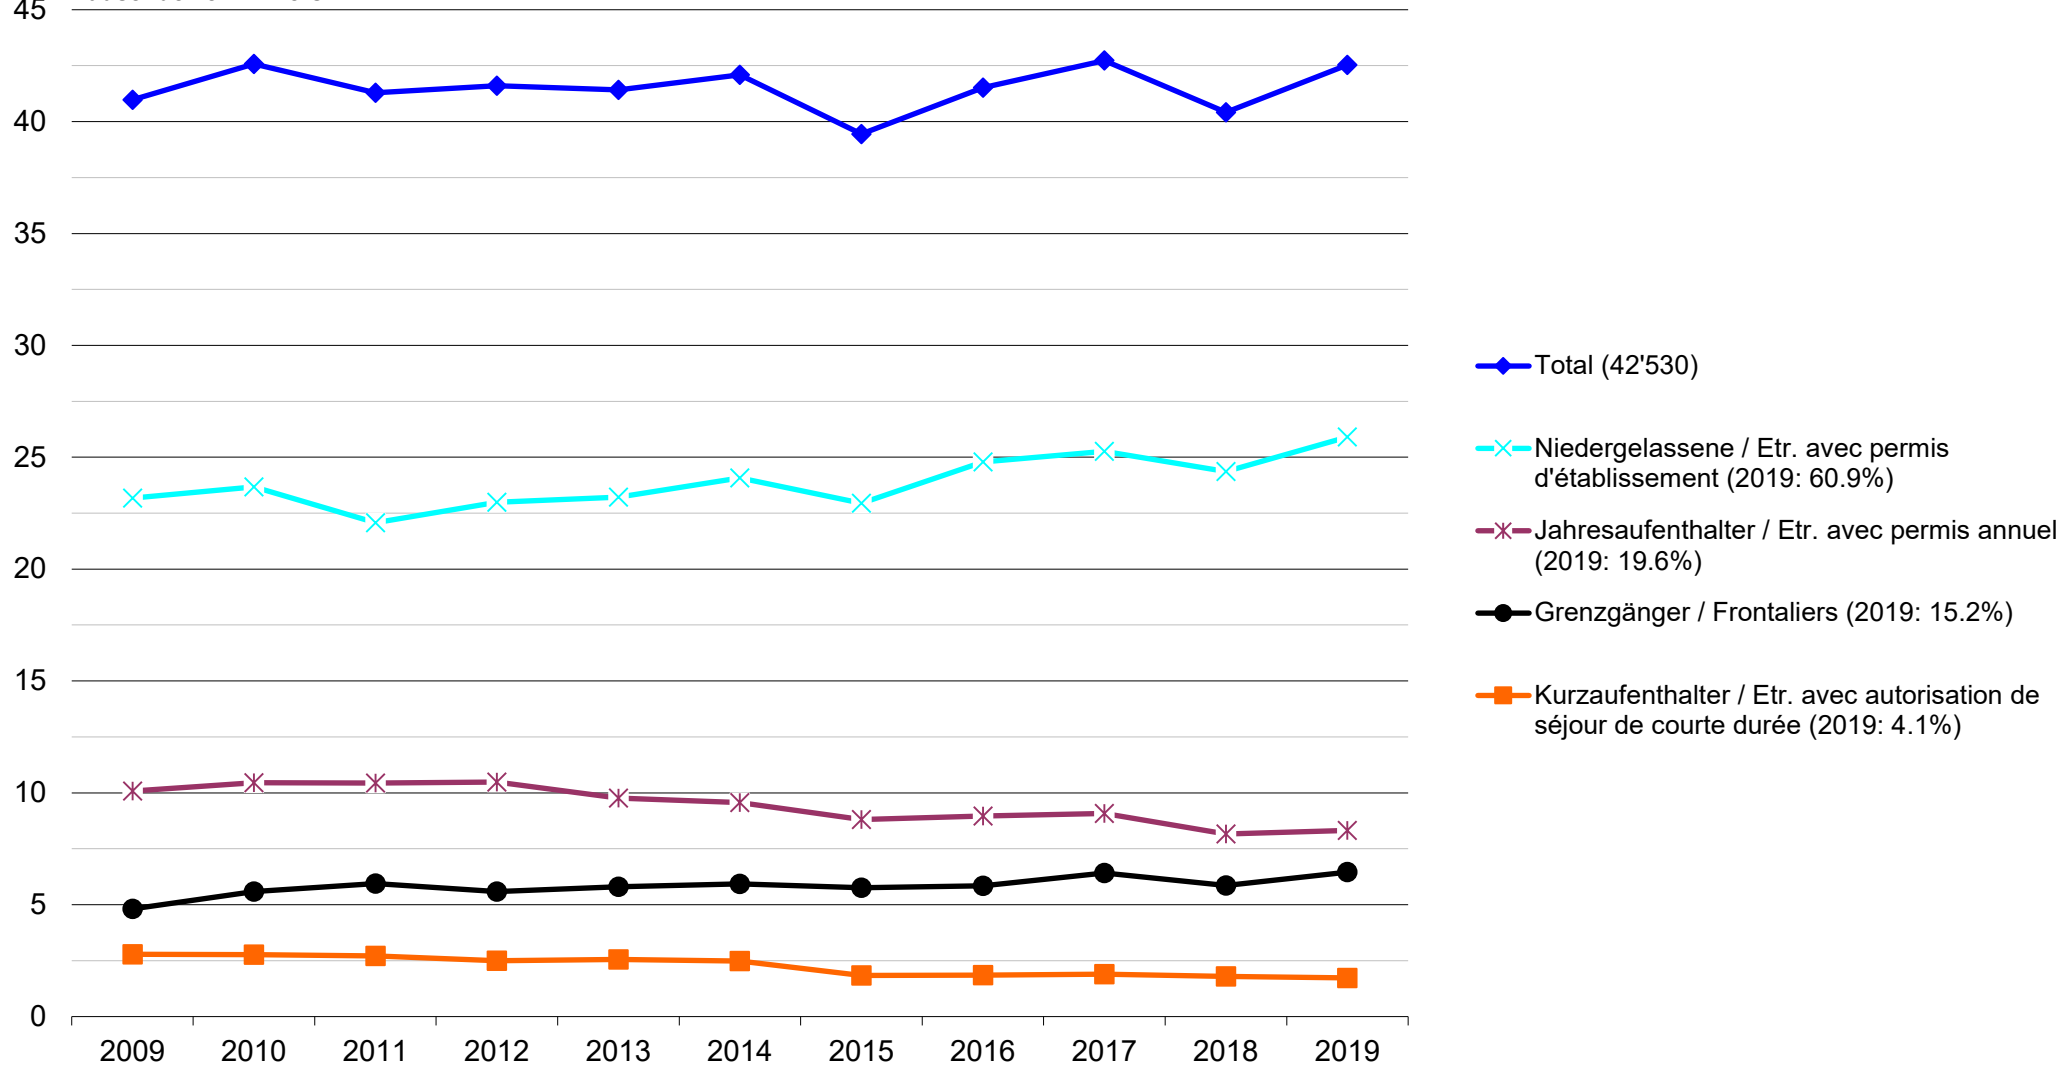

Vollzeitbeschäftigte im Bauhauptgewerbe

Personnes occupées à plein temps dans le SPC suisse

Quelle / Source: Schweizerischer Baumeisterverband / Société Suisse des Entrepreneurs

Ausländische Vollzeitbeschäftigte im Bauhauptgewerbe

Etrangers occupés à plein temps dans le SPC suisse

Quelle / Source: Schweizerischer Baumeisterverband / Société Suisse des Entrepreneurs

Tausende / en milliers

Ende März / Fin mars