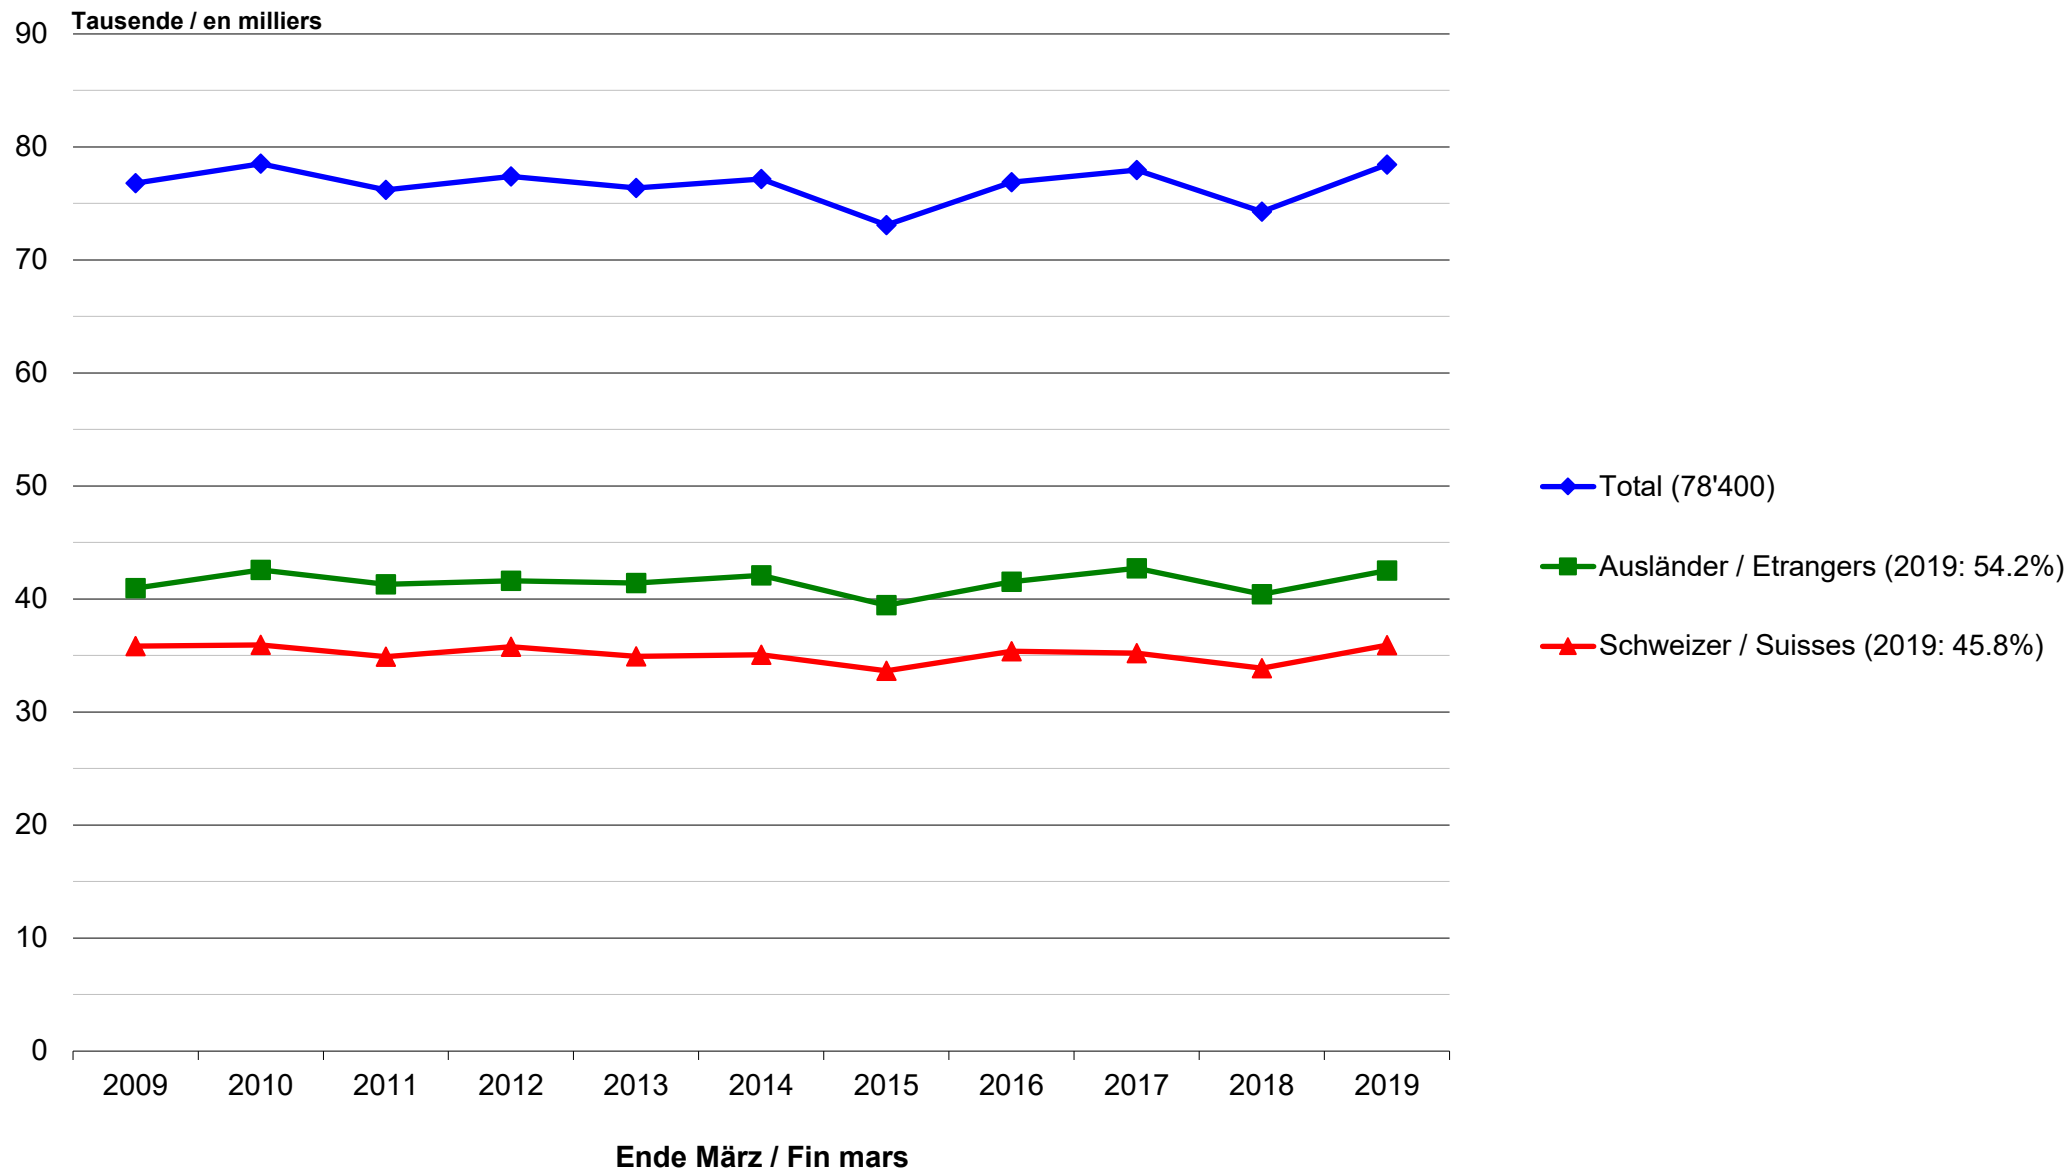

Vollzeitbeschäftigte im Bauhauptgewerbe

Personnes occupées à plein temps dans le SPC suisse

Quelle / Source: Schweizerischer Baumeisterverband / Société Suisse des Entrepreneurs

Ausländische Vollzeitbeschäftigte im Bauhauptgewerbe